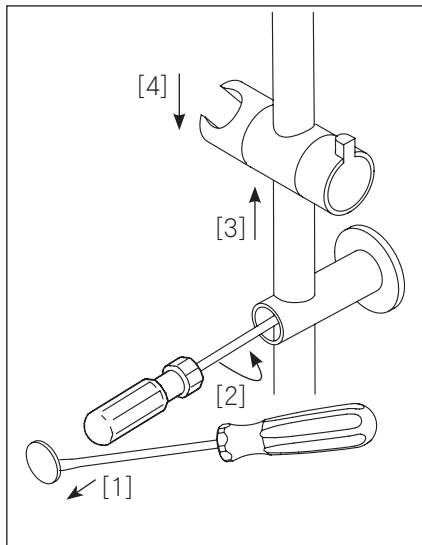

GB: Slider  
 SE: Gliddel  
 NO: Glidedelen  
 DK: Glidedelen  
 FI: Käsisiuhkun pidike  
 DE: Gleiter  
 NL: Glijdeel  
 FR: Curseur  
 RU: Держатель лейки

For Mora REXX Shower System,  
 Shower set and Family  
 For pipe Ø20.

Mora nr. : 13 03 57.AA  
 RSK: 876 27 35  
 NRF:

Mora REXX Slider Ø20

Mora REXX Gliddel Ø20

mora<sup>®</sup> ARMATUR

Mora Armatur  
 Box 480  
 SE-792 27 MORA  
 SWEDEN  
[www.moraarmatur.com](http://www.moraarmatur.com)