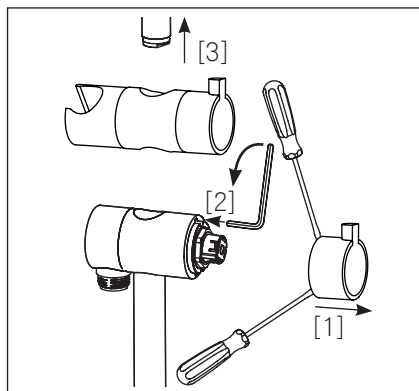

GB: Slider  
 SE: Gliddel  
 NO: Glidedelen  
 DK: Glidedelen  
 FI: Käsisiuhkun pidike  
 DE: Gleiter  
 NL: Glijdeel  
 FR: Curseur  
 RU: Держатель лейки

For Mora REXX Shower System,  
 Shower set and Family  
 For pipe Ø20.

Mora nr. : 13 03 57.AA  
 RSK: 876 27 35  
 NRF:

Mora REXX Slider Ø20

Mora REXX Gliddel Ø20

mora<sup>®</sup> ARMATUR

Mora Armatur  
 Box 480  
 SE-792 27 MORA  
 SWEDEN  
[www.moraarmatur.com](http://www.moraarmatur.com)