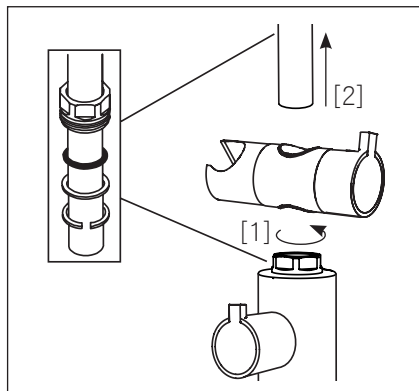

GB: Slider  
 SE: Gliddel  
 NO: Glidedelen  
 DK: Glidedelen  
 FI: Käsisiuhkun pidike  
 DE: Gleiter  
 NL: Glijdeel  
 FR: Curseur  
 RU: Держатель лейки

For Mora REXX Shower System,  
 Shower set and Family  
 For pipe Ø20.

Mora nr. : 13 03 57.AA  
 RSK: 876 27 35  
 NRF:

Mora REXX Slider Ø20

Mora REXX Gliddel Ø20

mora<sup>®</sup> ARMATUR

Mora Armatur  
 Box 480  
 SE-792 27 MORA  
 SWEDEN  
[www.moraarmatur.com](http://www.moraarmatur.com)