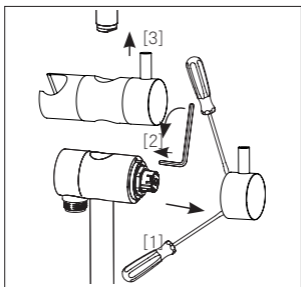

Mora Izzy/Inxx Slider Ø20

Mora Izzy/Inxx Gliddel Ø20

mora[®] ARMATUR

Mora Armatur
Box 480
SE-792 27 MORA
SWEDEN
www.moraarmatur.com

GB: Slider
SE: Gliddel
NO: Glidedelen
DK: Glidedelen
FI: Käsisuihkun pidike
DE: Gleiter
NL: Glijdeel
FR: Curseur
RU: Держатель лейки

**For Mora Izzy/Inxx Shower System,
Mora Izzy Shower set and Family
For pipe Ø20.**

MA 139901.AA
RSK 8762736
NRF 4294549
LVI