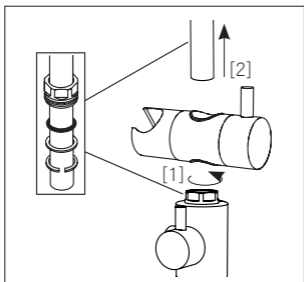

Mora Izzy/Inxx Slider Ø20

Mora Izzy/Inxx Gliddel Ø20

mora[®] ARMATUR

Mora Armatur
Box 480
SE-792 27 MORA
SWEDEN
www.moraarmatur.com

GB: Slider
SE: Gliddel
NO: Glidedelen
DK: Glidedelen
FI: Käsisuihkun pidike
DE: Gleiter
NL: Glijdeel
FR: Curseur
RU: Держатель лейки

**For Mora Izzy/Inxx Shower System,
Mora Izzy Shower set and Family
For pipe Ø20.**

MA 139901.AA
RSK 8762736
NRF 4294549
LVI