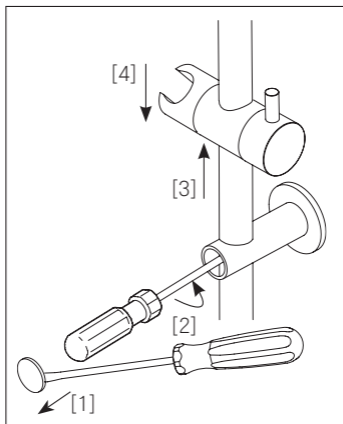

Mora Izzy/Inxx Slider Ø20

Mora Izzy/Inxx Gliddel Ø20

mora[®] ARMATUR

Mora Armatur
Box 480
SE-792 27 MORA
SWEDEN
www.moraarmatur.com

GB: Slider
SE: Gliddel
NO: Glidedelen
DK: Glidedelen
FI: Käsisuihkun pidike
DE: Gleiter
NL: Glijdeel
FR: Curseur
RU: Держатель лейки

**For Mora Izzy/Inxx Shower System,
Mora Izzy Shower set and Family
For pipe Ø20.**

MA 139901.AA
RSK 8762736
NRF 4294549
LVI