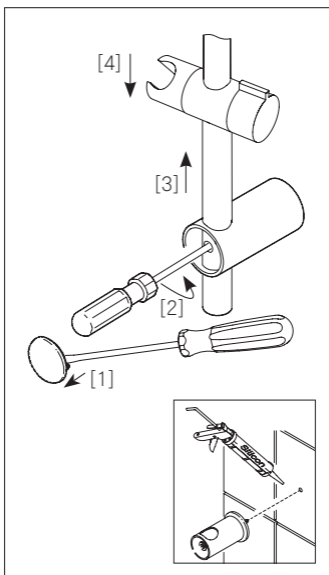

Mora Cera Slider Ø18

Mora Cera Gliddel Ø18

mora ARMATUR

Mora Armatur
Box 480
SE-792 27 MORA
SWEDEN
www.moraarmatur.com

GB: Slider**SE: Gliddel****NO: Glidedelen****DK: Glidedelen****FI: Käsisuihkun pidike****DE: Gleiter****NL: Glijdeel****FR: Curseur****RU: Держатель лейки**

**For Mora Cera Family/Shower set,
Mora Marena Family/Shower set.
For pipe $\varnothing 18$.**

**Mora nr. : 139898.AA****RSK: 876 27 37****NRF:**

7 391887 230097