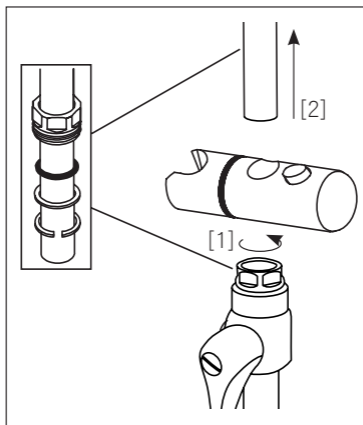

Mora Cera Slider Ø18

Mora Cera Gliddel Ø18

mora ARMATUR

Mora Armatur
Box 480
SE-792 27 MORA
SWEDEN
www.moraarmatur.com

GB: Slider**SE: Gliddel****NO: Glidedelen****DK: Glidedelen****FI: Käsisuihkun pidike****DE: Gleiter****NL: Glijdeel****FR: Curseur****RU: Держатель лейки**

**For Mora Cera Family/Shower set,
Mora Marena Family/Shower set.
For pipe $\varnothing 18$.**

**Mora nr. : 139898.AA****RSK: 876 27 37****NRF:**

7 391887 230097