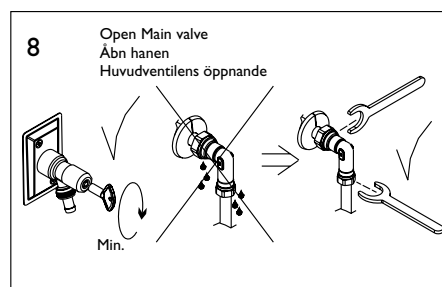

Frese Self Draining Tap

Frese Gårdpostehane

Frese Vattenutkastare

- Installation Instructions
- Monteringsvejledning
- Monteringsanvisning

- Maintenance Instructions
- Vedligeholdelsesvejledning
- Drift och skötselinstruktion