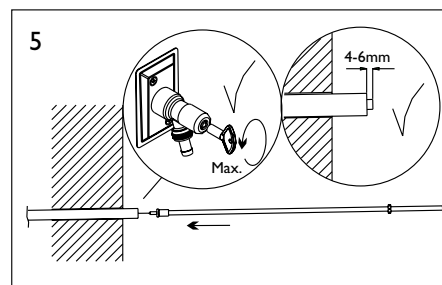

Frese Self Draining Tap

Frese Gårdpostehane

Frese Vattenutkastare

- Installation Instructions
- Monteringsvejledning
- Monteringsanvisning

- Maintenance Instructions
- Vedligeholdelsesvejledning
- Drift och skötselinstruktion