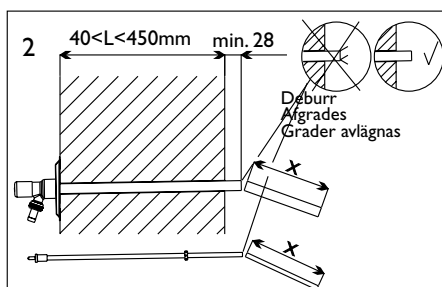

Frese Self Draining Tap

Frese Gårdpostehane

Frese Vattenutkastare

- Installation Instructions
- Monteringsvejledning
- Monteringsanvisning

- Maintenance Instructions
- Vedligeholdelsesvejledning
- Drift och skötselinstruktion