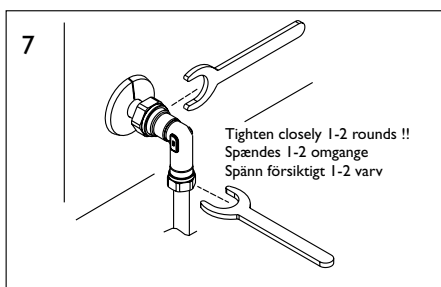

Frese Self Draining Tap

Frese Gårdpostehane

Frese Vattenutkastare

- Installation Instructions
- Monteringsvejledning
- Monteringsanvisning

- Maintenance Instructions
- Vedligeholdelsesvejledning
- Drift och skötselinstruktion