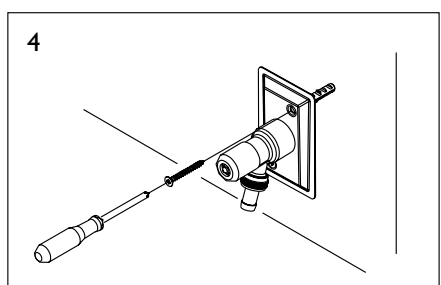

Frese Self Draining Tap

Frese Gårdpostehane

Frese Vattenutkastare

- Installation Instructions
- Monteringsvejledning
- Monteringsanvisning

- Maintenance Instructions
- Vedligeholdelsesvejledning
- Drift och skötselinstruktion