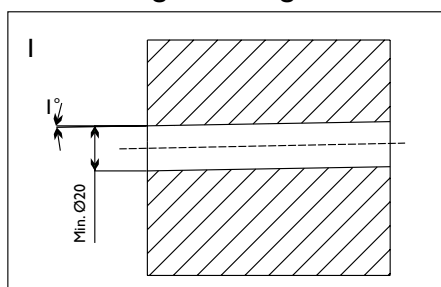

Frese Self Draining Tap

Frese Gårdpostehane

Frese Vattenutkastare

- Installation Instructions
- Monteringsvejledning
- Monteringsanvisning

- Maintenance Instructions
- Vedligeholdelsesvejledning
- Drift och skötselinstruktion