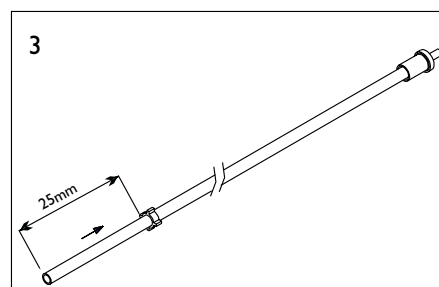

Frese Self Draining Tap

Frese Gårdpostehane

Frese Vattenutkastare

- Installation Instructions
- Monteringsvejledning
- Monteringsanvisning

- Maintenance Instructions
- Vedligeholdelsesvejledning
- Drift och skötselinstruktion