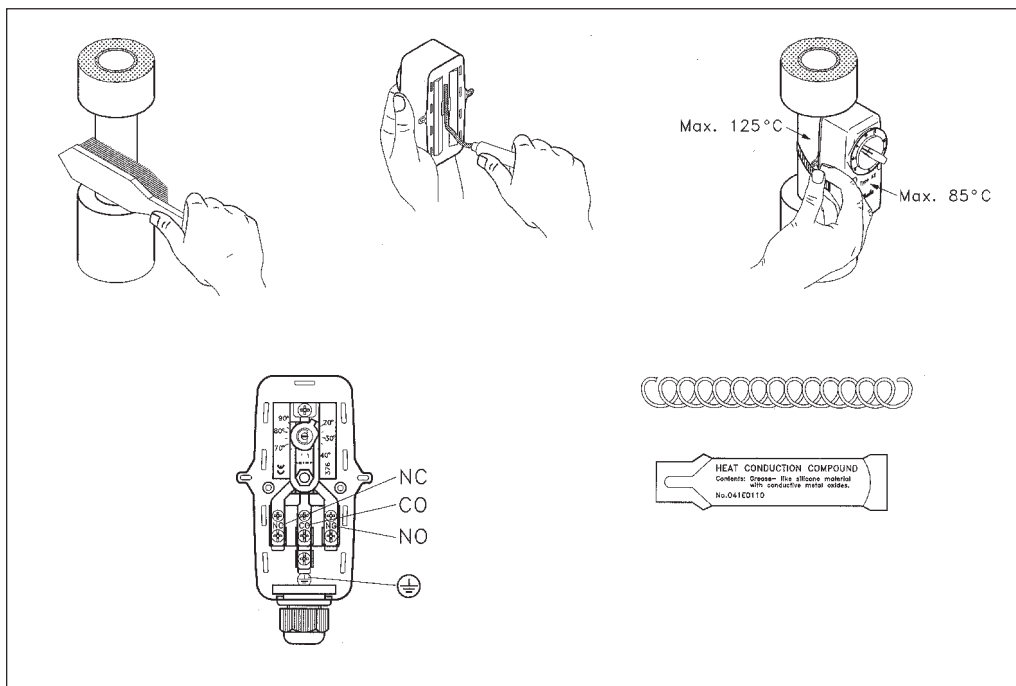

V11-50

Allmänt

AT är en anliggningstermostat främst avsedd för montage på rör.

- Enkelt montage
- Växlande kontakt (SPDT)

Användning

Beställning

Typ	Anmärkning	Best nr	RSK nr
AT	Utvändig temperaturskala	041E0000	647 03 07
AT	Dold temperaturskala	041E0020	647 03 08

Anm. 5 g kontaktpasta medlevereras

Tillbehör

Typ	Anmärkning	Best nr	RSK nr
Kontaktpasta	5 g	041E0110	647 03 09
Kontaktpasta	900 g	041E0111	647 03 10

**Tekniska data**

Temperaturområde	30 - 90 °C
Temperaturdifferens	6 - 10 °C
Max anligningstemperatur	125 °C
Max omgivningstemperatur	85 °C
Kontaktsystem	SPDT
Max belastning	6 (6) A 250 V a.c., 0,1 A 250 V d.c.
Montage	Lägesoberoende