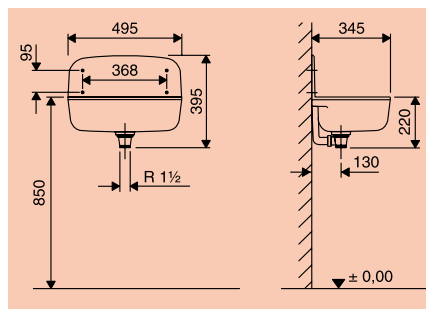

Färg: 98

Så här ser vår utslagsback av termoplast ut i genomskärning.

Tvättlåda

Den 61 cm breda tvättlådan i sandwich konstruktion är gjord av en kompakt resistent, icke temperaturkänslig polypropylen som tål alla slags lösningsmedel och syror.