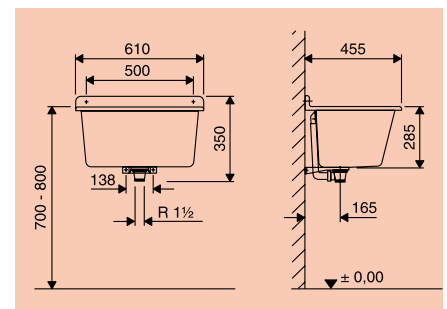

Glynwed AB, Division VVS
Stormbyvägen 6, 163 55 Spånga
Tel: 08-446 69 10, Fax: 08-446 69 11