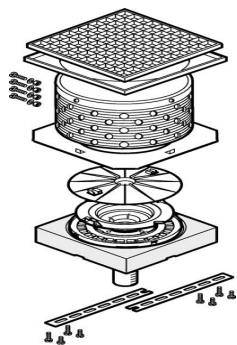

Geberit Pluvia takavvattningssystem

Drift och skötselinstruktion

Pluvia kromstål takbrunn
Geberit nr. 390.571.00.1

-med värmeelement 24V
Geberit nr. 359.572.00.1

Pluvia takbrunn D56,
för ytor som beträdes
Geberit nr. 359.562.00.1

Dubbel Pluvia takbrunn,
D56 komplett med fläns till
diffusionsspärr.
Geberit nr. 359.550.00.1

Pluvia takbrunn
Geberit nr. 359.551.00.1

**Pluvia takbrunn med
vågrätt utlopp**
Geberit nr. 359.565.00.1

Geberit Pluvia är ett takavvattningssystem som fungerar med hjälp av undertrycksprincipen.