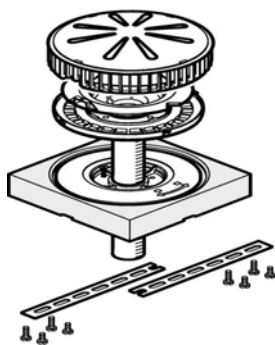

Geberit Pluvia takavvattningssystem

Drift och skötselinstruktion

Pluvia kromstål takbrunn
Geberit nr. 390.571.00.1

-med värmeelement 24V
Geberit nr. 359.572.00.1

Pluvia takbrunn D56,
för ytor som beträdes
Geberit nr. 359.562.00.1

Dubbel Pluvia takbrunn,
D56 komplett med fläns till
diffusionsspärr.
Geberit nr. 359.550.00.1

Pluvia takbrunn
Geberit nr. 359.551.00.1

**Pluvia takbrunn med
vågrätt utlopp**
Geberit nr. 359.565.00.1

Geberit Pluvia är ett takavvattningssystem som fungerar med hjälp av undertrycksprincipen.