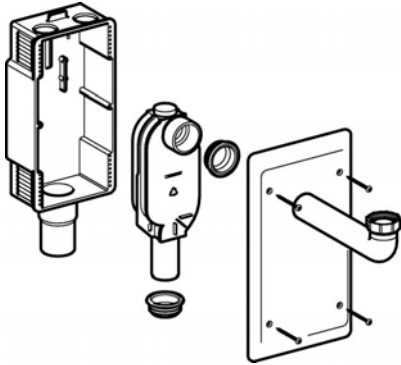

Geberit vattenlås till tvättställ

Drift och skötselinstruktion

Vattenlås med anslutningsrör mot vägg

Vattenlås till tvättställ med teleskopiskt anslutningsrör, huvar och gumminippel. Vit modell har dessutom huv mot bottenventil

Vattenlås med anslutningsrör mot golv

Vattenlås till tvättställ med teleskopiskt anslutningsrör, utloppsrör samt huvar mot golv och bottenventil.

Reservdelar

Komplett packningssats till vattenlås.
Geberit nr. 240.366.00.1

Underhåll

Rengöres med vanligt förekommande rengöringsmedel.

Uniflex vattenlås till tvättställ

Geberit nr. 151.028.11.1 - 40mm, vit

Drift och skötselinstruktion

Inbyggnadsvattenlås till tvättställ

Reservdelar