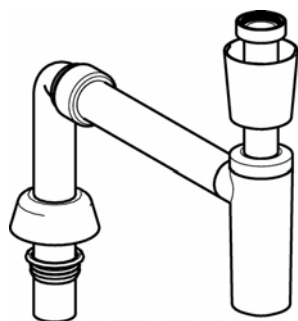

Geberit vattenlås till tvättställ

Drift och skötselinstruktion

Vattenlås med anslutningsrör mot vägg

Vattenlås till tvättställ med teleskopiskt anslutningsrör, huvar och gumminippel. Vit modell har dessutom huv mot bottenventil

Reservdelar

Komplett packningssats till vattenlås.
Geberit nr. 240.366.00.1

Underhåll

Rengöres med vanligt förekommande rengöringsmedel.

Uniflex vattenlås till tvättställ

Geberit nr. 151.034.11.1 - 32mm, vit
151.034.21.1 - 32mm, förkromat
151.035.11.1 - 40mm, vit
151.035.21.1 - 40mm, förkromat

Vattenlås med anslutningsrör mot golv

Vattenlås till tvättställ med teleskopiskt anslutningsrör, utloppsrör samt huvar mot golv och bottenventil.

Reservdelar

Komplett packningssats till vattenlås.
Geberit nr. 240.366.00.1

Underhåll

Rengöres med vanligt förekommande rengöringsmedel.

Uniflex vattenlås till tvättställ

Geberit nr. 151.028.11.1 - 40mm, vit

Drift och skötselinstruktion

Inbyggnadsvattenlås till tvättställ

Reservdelar