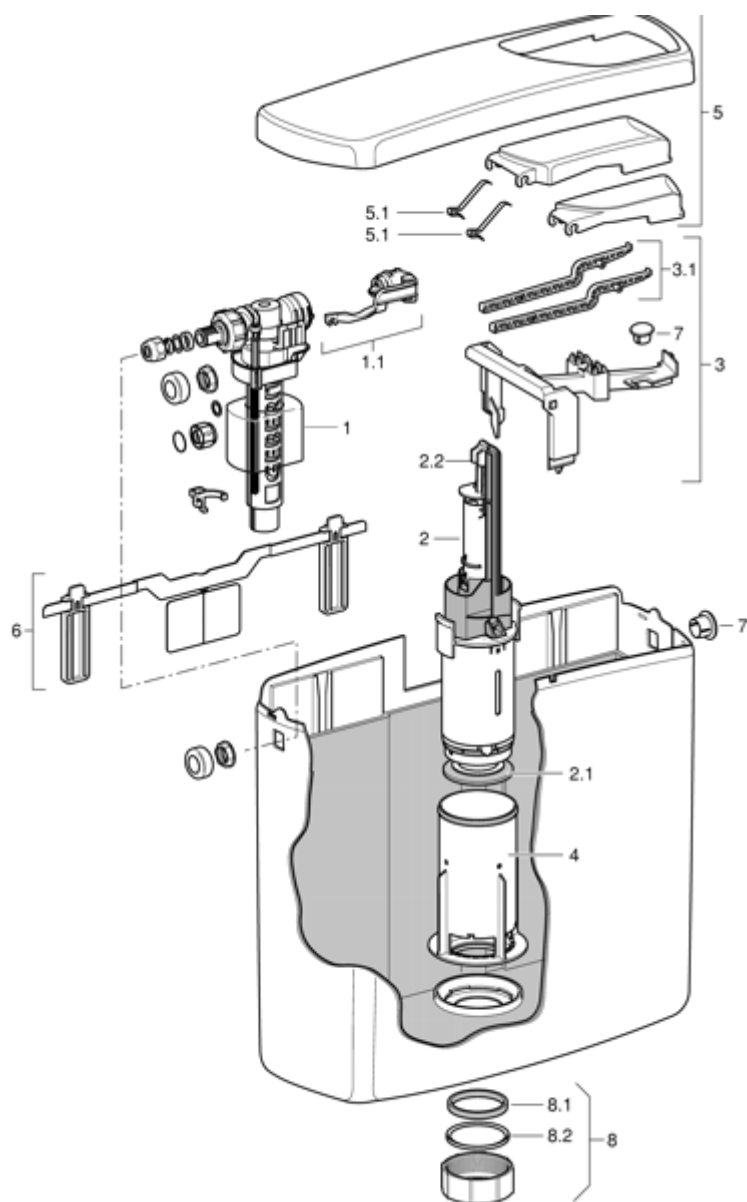

Reservdelslista

Reservdelsslista

Pos	Geberit nr.	Beskrivning
1	240.700.00.1	Flottörventil Impuls380, komplett
1.1	240.771.00.1	Lyftarm till Implus380
2	240.428.00.1	Spolgarnityr, komplett
2.1	816.418.00.1	Packning till spolgarnityr Ø 63 x 32 mm
2.2	241.167.00.1	Bygel för spolgarnityr
3	240.426.00.1	Lyftkonsol, komplett
3.1	240.427.00.1	Styrstänger
4	240.429.00.1	Korg
5	240.425.xx.1	Lock med insats
5.1	813.514.00.1	Fjäder
6	240.430.00.1	Upphängning till cistern
7	816.803.xx.1	Plugg, 2st
8	240.431.11.1	Tätningring för spolrör
8.1	891.212.00.1	Packning, 50mm
8.2	891.721.11.1	Ring