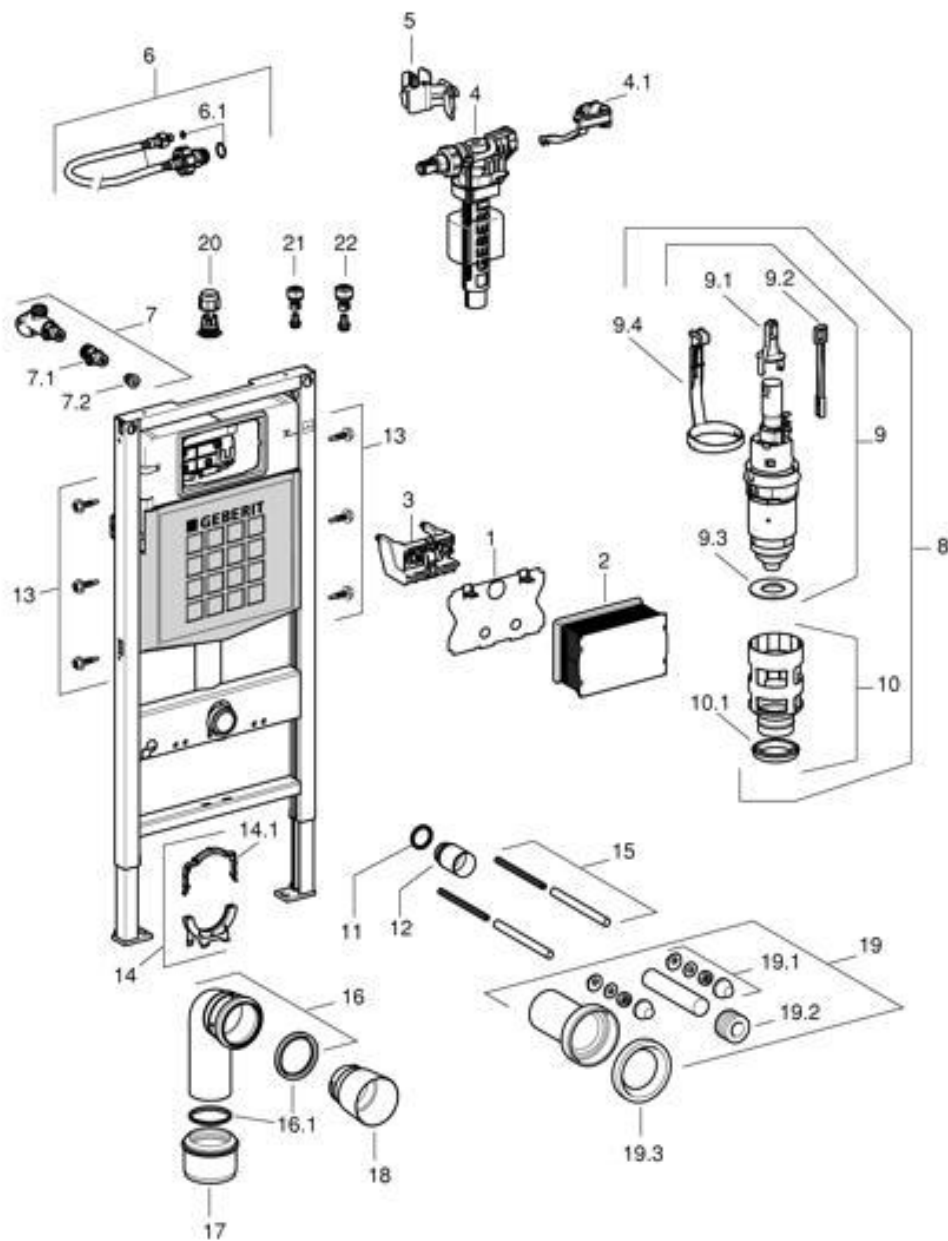

Reservdelista

Reservdelslista

Pos	Geberit nr.	Beskrivning
1	240.930.00.1	Skyddsplatta för ny inbyggnadscistern
2	240.931.00.1	Montagebox för ny inbyggnadscistern
3	240.929.00.1	Konsoll för inbyggnadscistern
4	240.705.00.1	Flottörventil Unifill för inbyggnadscistern
4.1	240.771.00.1	Packningssats för Unifill flottörventil
5	240.923.00.1	Hållare till Unifill för ny inbyggnadscistern
6	240.921.00.1	Anslutningsslang för ny inbyggnadscistern
6.1	240.922.00.1	Packningar för anslutningsslang
7	241.694.00.1	Vattenanslutning för PEX, komplett
7.1	241.695.00.1	Avstängningsventil för ny anslutningsslang
7.2	240.925.00.1	Ventilspindel till stoppventil
8	240.924.00.1	Spolgarnityr + korg för ny inbyggnadscistern
9	240.622.00.1	Spolgarnityr till ny frontmanövrerad cistern
9.1	241.167.00.1	Spolgarnityrbygel
9.2	240.927.00.1	Bygelstång för ny inbyggnadscistern
9.3	816.418.00.1	Bottenpackning $\varnothing$ 63 x 32 mm á 10 st.
9.4	240.695.00.1	Bygel till uppifrån/framifrån spolgarnityr
10	240.928.00.1	Korg till spolgarnityr för ny innbyg. cistern
10.1	240.282.00.1	Packning för b.v. säte
11	362.771.00.1	Läppring till spolrörböj $\varnothing$ 45 mm
12	362.796.92.1	Skyddshuv $\varnothing$ 45 mm till gummiringsmuff
13	111.892.00.1	Sexkants-/ borrar 5.5 x 19 mm
14	240.972.00.1	Rörhållare för Duofix WC-element
14.1	240.417.00.1	Bygel till rörhållare
15	240.189.00.1	Gängstänger M 12 (set)
16	366.061.16.1	Klosettböj 90°, $\varnothing$ 90 mm med läppring
16.1	387.282.00.1	Läppring till klosettmuff
17	367.928.16.1	GIS PEH modul övergång $\varnothing$ 90x110 mm
18	366.820.92.1	Skyddsstopp till $\varnothing$ 90 mm avlopp
19	152.426.46.1	Anslutningssats PEH
19.1	217.713.xx.1	Täckkåpor för bultar, (vit el. krom)
19.2	119.668.00.1	Läppring till tillopp $\varnothing$ 44 x 55 mm
19.3	152.424.00.1	Gummimanschett för WC-anslutning.
21	241.697.00.1	PEX anslutning 2,5 x 15 mm
22	241.698.00.1	PEX anslutning 2,5 x 16 mm