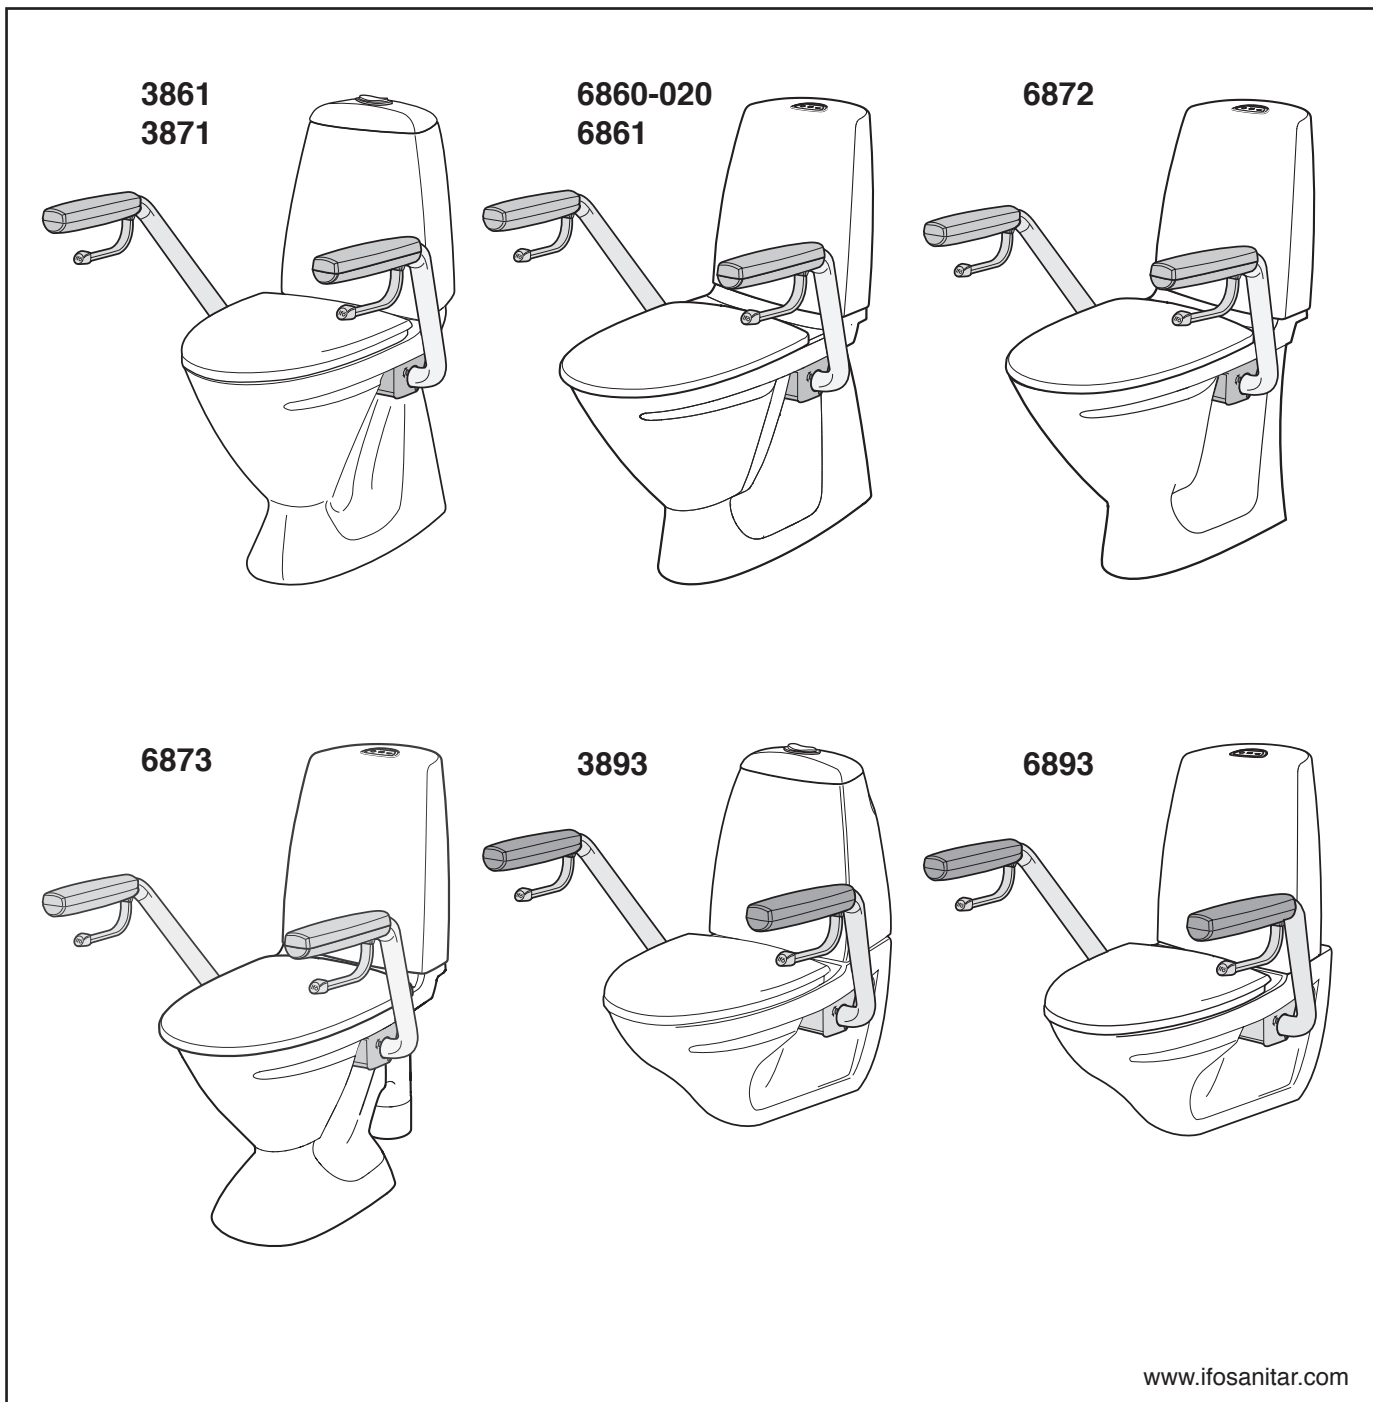

# Ifö Support

98126, 98220, 98221

**SE** WC-armstöd    **DK** WC-armlæn    **NO** WC-armlene    **GB** WC armrest

91045

[www.ifosanitar.com](http://www.ifosanitar.com)

- SE** Monteringsanvisning .....
- DK** Monteringsvejledning .....
- NO** Monteringsanvisning .....
- GB** Assembly instructions .....

**SE** WC-armstöden kan monteras på WC-stolar 6860-020, 6861, 6872, 6873, 3861, 3871, 3893, 6893 som har hål för genomföring av armstödsaxeln. Ifö Sign – M6 mutter samt M8 (tjock bricka). Ifö Cera – M6 mutter. Säkra att muttrarna är ordentligt åtdragna. 98220 och 98221 monteras som 98126.