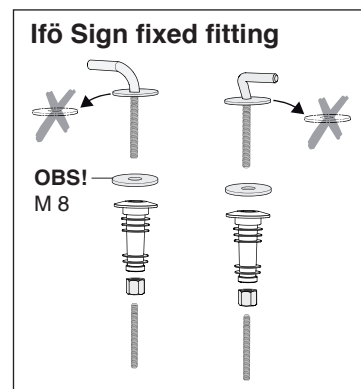

Reserve dele og tilbehør

Benævnelse	Ifö nr.	VVS-nr.
Langmøtrik M 8.85 til montering sammen med Pressalit sæder	96347	
Toiletpapirholder	96348	
Monteringsset til Ifö Support armstøtter.	96349	615729890

NO Ifö Cera Support toalett-armlene kan monteres på 6860-020, 6861, 6872, 6873, 3861, 3871, 3893, 6893 toaletter som har hull for gjennomføring av armleneaksling. Ifö Sign – M6 mutter og M8 (tykk skive). Ifö Cera – M6 mutter. Kontroller at mutterne er tilstrekkelig strammet. 98220 og 98221 monteres som 98126.

Reservdelar og tilbehør

	Ifö nr	NRF-nr.
Mutter M8.85 for montering av Pressalit sete sammen med Ifönr. 98126	96347	
Toalettpapirholder til Ifö Support toalettarmstøtte Ifönr. 98126	96348	
Monteringssett for Ifö Support toalettarmstøtte Ifönr. 98126	96349	6047236

GB The WC armrest can be mounted on WC's 6860-020, 6861, 6872, 6873, 3861, 3871, 3893, 6893 provided with holes for inserting the armrest shaft. Ifö Sign – M6 nut and M8 (thick washer). Ifö Cera – M6 nut. Ensure nuts are tightened securely. 98220 and 98221 fitted as 98126.

Spare parts and accessories

	Ifö nr.
Metal screw-nut 8.85 for mounting together with Pressalit hard seat	96347
Toilet papers holder	96348
Mounting kit for Ifö arm support	96349

6860-020, 6861, 6872, 6873, 3861, 3871, 3893, 6893