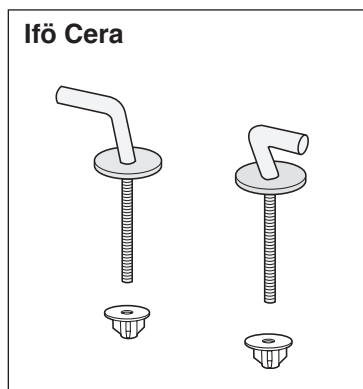

Reserve dele og tilbehør

Benævnelse	Ifö nr.	VVS-nr.
Langmøtrik M 8.85 til montering sammen med Pressalit sæder	96347	
Toiletpapirholder	96348	
Monteringsset til Ifö Support armstøtter.	96349	615729890

NO Ifö Cera Support toalett-armlene kan monteres på 6860-020, 6861, 6872, 6873, 3861, 3871, 3893, 6893 toaletter som har hull for gjennomføring av armleneaksling. Ifö Sign – M6 mutter og M8 (tykk skive). Ifö Cera – M6 mutter. Kontroller at mutterne er tilstrekkelig strammet. 98220 og 98221 monteres som 98126.

Reservdelar og tilbehør

	Ifö nr	NRF-nr.
Mutter M8.85 for montering av Pressalit sete sammen med Ifönr. 98126	96347	
Toalettpapirholder til Ifö Support toalettarmstøtte Ifönr. 98126	96348	
Monteringssett for Ifö Support toalettarmstøtte Ifönr. 98126	96349	6047236

GB The WC armrest can be mounted on WC's 6860-020, 6861, 6872, 6873, 3861, 3871, 3893, 6893 provided with holes for inserting the armrest shaft. Ifö Sign – M6 nut and M8 (thick washer). Ifö Cera – M6 nut. Ensure nuts are tightened securely. 98220 and 98221 fitted as 98126.

Spare parts and accessories

	Ifö nr.
Metal screw-nut 8.85 for mounting together with Pressalit hard seat	96347
Toilet papers holder	96348
Mounting kit for Ifö arm support	96349

6860-020, 6861, 6872, 6873, 3861, 3871, 3893, 6893