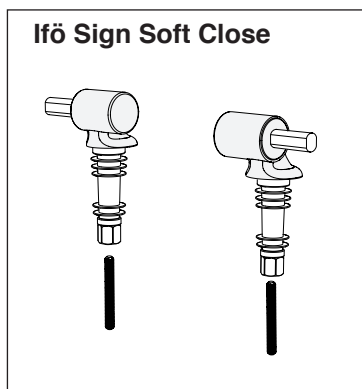

Reserve dele og tilbehør

Benævnelse	Ifö nr.	VVS-nr.
Langmøtrik M 8.85 til montering sammen med Pressalit sæder	96347	
Toiletpapirholder	96348	
Monteringsset til Ifö Support armstøtter.	96349	615729890

NO Ifö Cera Support toalett-armlene kan monteres på 6860-020, 6861, 6872, 6873, 3861, 3871, 3893, 6893 toaletter som har hull for gjennomføring av armleneaksling. Ifö Sign – M6 mutter og M8 (tykk skive). Ifö Cera – M6 mutter. Kontroller at mutterne er tilstrekkelig strammet. 98220 og 98221 monteres som 98126.

Reservdelar og tilbehør

	Ifö nr	NRF-nr.
Mutter M8.85 for montering av Pressalit sete sammen med Ifönr. 98126	96347	
Toalettpapirholder til Ifö Support toalettarmstøtte Ifönr. 98126	96348	
Monteringssett for Ifö Support toalettarmstøtte Ifönr. 98126	96349	6047236

GB The WC armrest can be mounted on WC's 6860-020, 6861, 6872, 6873, 3861, 3871, 3893, 6893 provided with holes for inserting the armrest shaft. Ifö Sign – M6 nut and M8 (thick washer). Ifö Cera – M6 nut. Ensure nuts are tightened securely. 98220 and 98221 fitted as 98126.

Spare parts and accessories

	Ifö nr.
Metal screw-nut 8.85 for mounting together with Pressalit hard seat	96347
Toilet papers holder	96348
Mounting kit for Ifö arm support	96349

6860-020, 6861, 6872, 6873, 3861, 3871, 3893, 6893