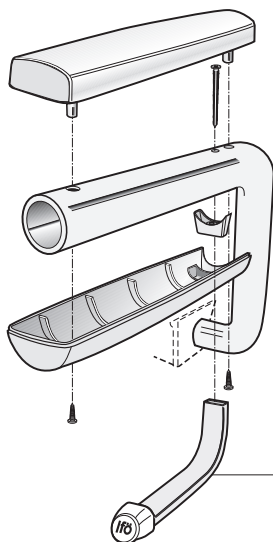

**Bruksanvisning**

Friktionen kan justeras.

**NO**

For å sikre at toalettet står stødig og fast, skal toalettet monteres i henhold til monteringsanvisningen som følger med toalettet.

**Bruksanvisning**

Friksjon for hev og senk av armlene kan justeres.

**DK**

For at sikre at WC-stolen står fast monteres denne i overensstemmelse med monteringsvejledningen for WC-stole.

**Betjeningsvejledning**

Friktionen kan justeres.

**GB**

To ensure the WC bowl is secure, it must be fitted according to the assembly instructions for WC bowls.

**User Instructions**

Friction is adjustable.

Friktionjustering  
Friktonsjustering  
Friksjonsjustering  
Friction adjustment

Pappershållare  
Papirholder  
Toalettpapirholder  
Toilet roll holder

<b>SE</b>	<b>Ifö Sign hårsits</b>	99263, 99260 vit 99266 rød 99265, 99262 svart	<b>DK</b>	<b>Ifö Sign Hårdt toiletsæde</b>	99263, 99260 hvid 99266 rød 99265, 99262 sort
	<b>Ifö Cera hårsits</b>	99546 vit 99548 ceragrå 99549 svart		<b>Ifö Cera Hårdt toiletsæde</b>	99546 hvid 99548 ceragrå 99549 sort
<b>NO</b>	<b>Ifö Sign Hårdt sete</b>	99263, 99260 hvit 99266 rød 99265, 99262 svart	<b>GB</b>	<b>Ifö Sign Hard Seat</b>	99263, 99260 white 99266 red 99265, 99262 black
	<b>Ifö Cera Hårdt sete</b>	99546 hvit 99548 ceragrå 99549 svart		<b>Ifö Cera Hard Seat</b>	99546 white 99548 cera grey 99549 black