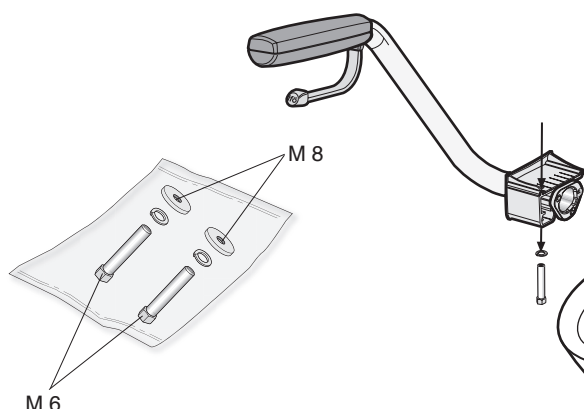

Reserve dele og tilbehør

Benævnelse	Ifö nr.	VVS-nr.
Langmøtrik M 8.85 til montering sammen med Pressalit sæder	96347	
Toiletpapirholder	96348	
Monteringsset til Ifö Support armstøtter.	96349	615729890

NO Ifö Cera Support toalett-armlene kan monteres på 6860-020, 6861, 6872, 6873, 3861, 3871, 3893, 6893 toaletter som har hull for gjennomføring av armleneaksling. Ifö Sign – M6 mutter og M8 (tykk skive). Ifö Cera – M6 mutter. Kontroller at mutterne er tilstrekkelig strammet. 98220 og 98221 monteres som 98126.

Reservdelar og tilbehør

	Ifö nr	NRF-nr.
Mutter M8.85 for montering av Pressalit sete sammen med Ifönr. 98126	96347	
Toalettpapirholder til Ifö Support toalettarmstøtte Ifönr. 98126	96348	
Monteringssett for Ifö Support toalettarmstøtte Ifönr. 98126	96349	6047236

GB The WC armrest can be mounted on WC's 6860-020, 6861, 6872, 6873, 3861, 3871, 3893, 6893 provided with holes for inserting the armrest shaft. Ifö Sign – M6 nut and M8 (thick washer). Ifö Cera – M6 nut. Ensure nuts are tightened securely. 98220 and 98221 fitted as 98126.

Spare parts and accessories

	Ifö nr.
Metal screw-nut 8.85 for mounting together with Pressalit hard seat	96347
Toilet papers holder	96348
Mounting kit for Ifö arm support	96349

6860-020, 6861, 6872, 6873, 3861, 3871, 3893, 6893