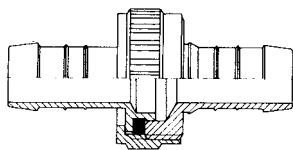

Can be used, where you need to connect hoses in several lengths – as required – to taps and other connections in industry and trade.

Assortment:

- 1/2", 3/4", 1", 1 1/4", 1 1/2" and 2" sizes as standard
- special constructions to order
- brass or nickel-plated version

Packaging

- industrial packaging
- box or POS-cards

NiTO Schlauchverschraubungen

- Qualitätsprodukte aus gedrehtem Messing
- mit fester Dichtung
- druckbeständig und dicht
- 5 Jahr Garantie

Anwendungsbereich:
Wo immer Schläuche flexibel miteinander verbunden werden, an Wasserhähnen und anderen Anschlüssen in Industrie und Handwerk.

Sortiment:

- 1/2", 3/4", 1", 1 1/4", 1 1/2" und 2" ist Standard
- Sonderanfertigungen nach Absprache
- Ausführungen in rohem oder vernickeltem Messing

Verpackung

- Industrieverpackung
- Kartons á 10 Stk. oder auf SB-Karten