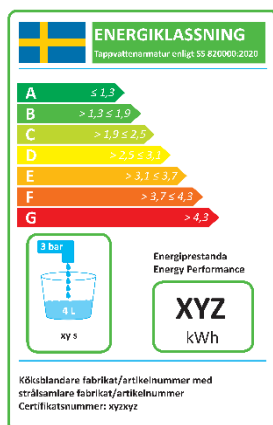

Produktinformation

Tabell 1.

Blandarmodell	Artikelnummer	Strålsamlare
9000XE Tvättställsblandare *	8650-0010	Neoperl 40.1051.00000
9000XE Tvättställsblandare **	8650-0013	Neoperl 40.1051.00000
9000XE Tvättställsblandare med kort slang *	8650-2010	Neoperl 40.1051.00000
9000XE Tvättställsblandare med kort slang **	8650-2013	Neoperl 40.1051.00000
9000XE Tvättställsblandare, Care *	8650-4010	Neoperl 40.1051.00000
9000XE Tvättställsblandare med silpluggventil *	8653-0010	Neoperl 40.1051.00000
9000XE Tvättställsblandare med silpluggventil **	8653-0013	Neoperl 40.1051.00000
9000XE Tvättställsblandare med pushdownventil *	8653-5010	Neoperl 40.1051.00000
9000XE Tvättställsblandare med pushdownventil **	8653-5013	Neoperl 40.1051.00000
9000XE Tvättställsblandare BULK *	8650-9010 (8650-0010 i flerpäck)	Neoperl 40.1051.00000

* krom

** borstad krom

Stefan Coric

Certifikat C900920 | 2023-08-31

RISE Research Institutes of Sweden AB | Certifiering