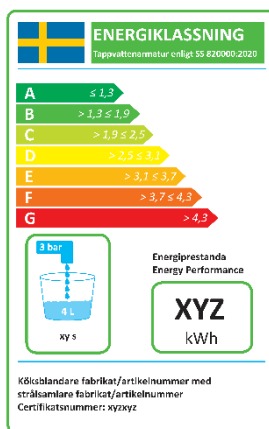

Produktinformation

Tabell 1.

Blandarmodell	Artikelnummer	Strålsamlare
9000XE Tvättställsblandare med sidodusch *	8657-0010	Neoperl 40.1051.00000

* krom

Stefan Coric