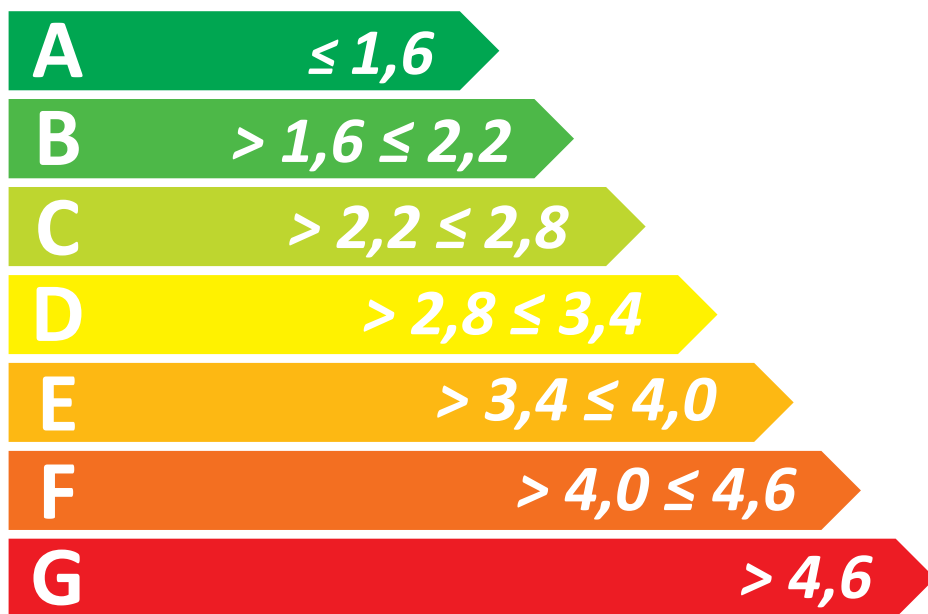

# ENERGI

Klassning för  
tappvattenarmatur

enligt SS 820000

Energiprestanda  
Energy Performance

**1,6**  
kWh

Tvättställsblandare Oras 1510F-105 , 1510FL-105

Strålsamlare: Neoperl 5 l/min PCA

Certifikatnummer: 1536