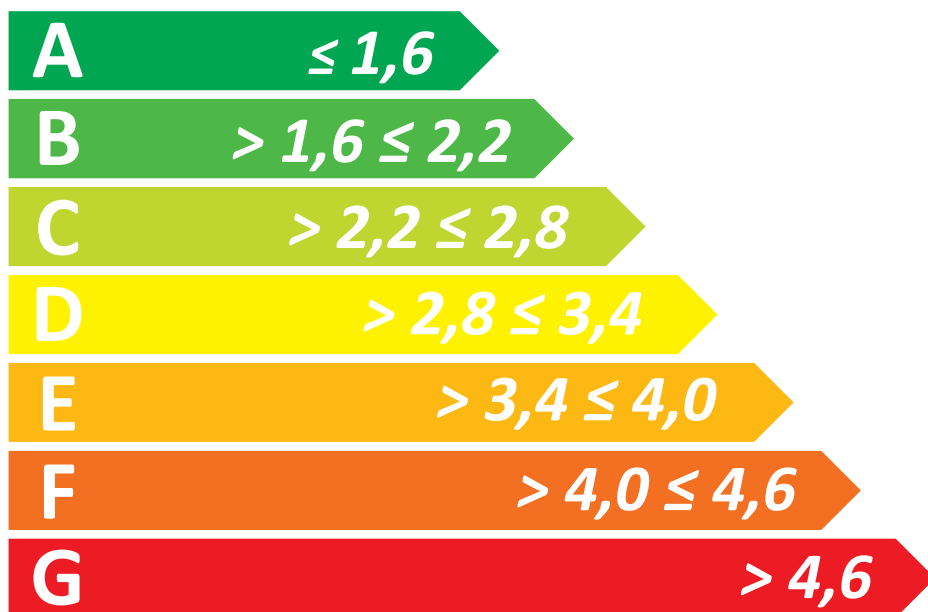

# ENERGI

Klassning för  
tappvattenarmatur

enligt SS 820000

Energiprestanda  
Energy Performance

**1,9**  
kWh

Köksblandare Oras 1533F-106 , 1534F-106 , 1533FL-106 ,  
1534FL-106 , 1531F-106 , 1536F-106 , 1536F-106-33

Strålsamlare: Neoperl PCA 6L

Certifikatnummer: 1552