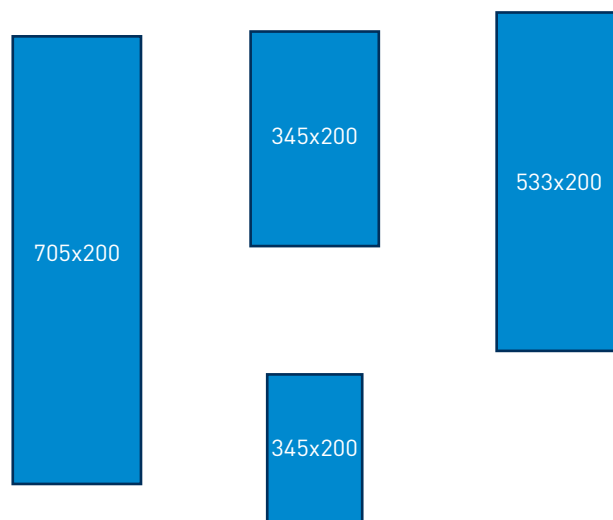

LK Sprutskydd Lathund

LK Sprutskydd

705x400

Passar skåp med höjd: 710 mm

705x200

Passar skåp med höjd: 710 mm

533x400

Passar skåp med höjd: 550 mm

533x200

Passar skåp med höjd: 550 mm

245x150

Passar skåp: VUK

345x200

Passar till UNI 350x350

Skåp i sortiment

UNI 350

2st 535x200

UNI 450

1st 535x200

1st 535x400

UNI 550 + L+XL+CS +LK Vattenmätarskåp UNI

1st 535x200

1st 535x400

UNI 700

2st 535x400

UNI 350x350

2st 345x200

LK Fördelarskåp VM + LK Vattenmätarskåp

UNI 8/6 + LK Vattenmätarskåp UNI 8/6 CS

1st 705x200

1st 705x400

GV Fördelarskåp 800+Shuntskåp VS2 800