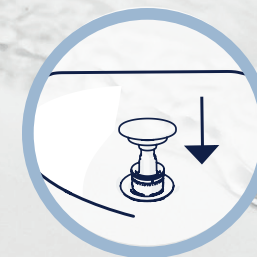

Justerbart

EasyClean går att justera på höjden och kan monteras både med vägg- och golvanlutning. Det passar en stor mängd olika handfat.

Rengör vattenlåset på bara 20 sekunder!

Det här vattenlåset är otroligt enkelt att rensa eftersom du inte behöver skruva loss det under handfatet.

1 Lyft upp vattenlåset från bottenventilen.

2 Skölj under rinnande vatten.

3 Sätt tillbaka vattenlåset.

Tekniska specifikationer

Reglerbar höjd
mellan 120 och 170
mm.

Passar till lavoarer med
en tjocklek mellan 35-55
mm och med integrerat
överflöde.

Bräddavloppsset
Tack vare ett flexibelt
bräddavloppsrör på
180-570 mm passar
EasyClean många olika
tvättställ. Det finns
också många accessar-
er för bräddavloppet.

EasyClean distansring
Med distansringen passar
EasyClean ihop med
tvättställ av tjockleken
1-5 mm och 10-30 mm.

S-pipe
Ø 32 or 40 mm

Flexible pipe
Ø 32 mm

L-pipe
Ø 32 and 40 mm

Golv- eller väggmontage
Tillgängligt i två olika
versioner för antingen
golv- eller väggmontage.

**EasyClean
reservdelar**

Öppen sil
Öppen sil i rostfritt stål, som
innehåller vattenlåsdelen.