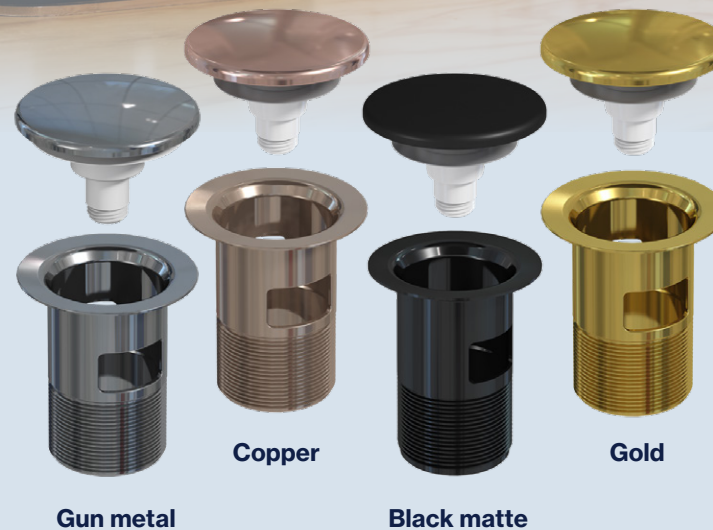

S-pipe
Ø 32 or 40 mm

Flexible pipe
Ø 32 mm

L-pipe
Ø 32 and 40 mm

Golv- eller väggmontage
Tillgängligt i två olika
versioner för antingen
golv- eller väggmontage.

**EasyClean
reservdelar**

Öppen sil
Öppen sil i rostfritt stål, som
innehåller vattenlåsdelen.

EasyClean är inte utrustad med tvättmaskinsanslutning.

Färgade accessoarer för trendiga badrum

Våra kit innehåller popup-propp och
bottenventil i enhetlig färgskala.

Adapter
Tack vare adaptern kan
vattenlåset anpassas
för rör på 32 mm.