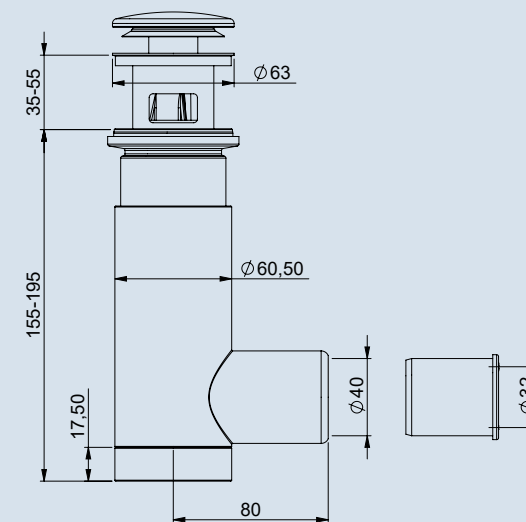

Prevex®
EasyClean™