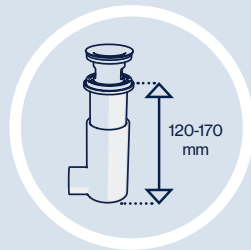

1 Lyft upp vattenlåset från bottenventilen.

2 Skölj under rinnande vatten.

3 Sätt tillbaka vattenlåset.

Tekniska specifikationer

Reglerbar höjd
mellan 120 och 170
mm.

Passar till lavoarer med
en tjocklek mellan 35-55
mm och med integrerat
överflöde.

Bräddavloppsset
Tack vare ett flexibelt
bräddavloppsrör på
180-570 mm passar
EasyClean många olika
tvättställ. Det finns
också många accessar-
er för bräddavloppet.

EasyClean distansring
Med distansringen passar
EasyClean ihop med
tvättställ av tjockleken
1-5 mm och 10-30 mm.

S-pipe
Ø 32 or 40 mm

Flexible pipe
Ø 32 mm

L-pipe
Ø 32 and 40 mm

Golv- eller väggmontage
Tillgängligt i två olika
versioner för antingen
golv- eller väggmontage.

**EasyClean
reservdelar**

Öppen sil
Öppen sil i rostfritt stål, som
innehåller vattenlåsdelen.