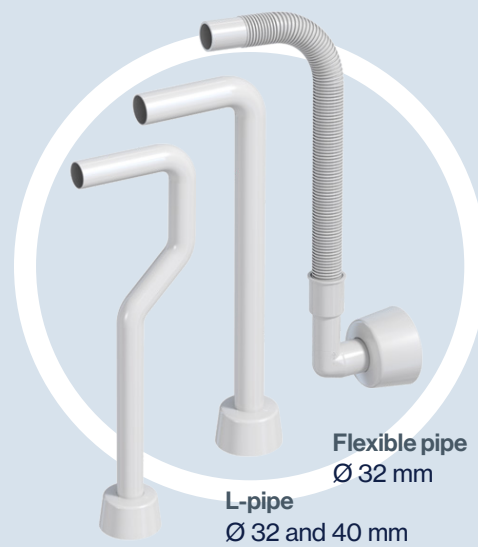

Justerbart

EasyClean går att justera på höjden och kan monteras både med vägg- och golvanlutning. Det passar en stor mängd olika handfat.

Rengör vattenlåset på bara 20 sekunder!

Det här vattenlåset är otroligt enkelt att rensa eftersom du inte behöver skruva loss det under handfatet.

1 Lyft upp vattenlåset från bottenventilen.

2 Skölj under rinnande vatten.

3 Sätt tillbaka vattenlåset.

Tekniska specifikationer

Reglerbar höjd
mellan 120 och 170
mm.

Passar till lavoarer med
en tjocklek mellan 35-55
mm och med integrerat
överflöde.

Bräddavloppsset
Tack vare ett flexibelt
bräddavloppsrör på
180-570 mm passar
EasyClean många olika
tvättställ. Det finns
också många accessar-
er för bräddavloppet.

EasyClean distansring
Med distansringen passar
EasyClean ihop med
tvättställ av tjockleken
1-5 mm och 10-30 mm.

S-pipe
Ø 32 or 40 mm

Flexible pipe
Ø 32 mm

L-pipe
Ø 32 and 40 mm

Golv- eller väggmontage
Tillgängligt i två olika
versioner för antingen
golv- eller väggmontage.

**EasyClean
reservdelar**

Öppen sil
Öppen sil i rostfritt stål, som
innehåller vattenlåsdelen.