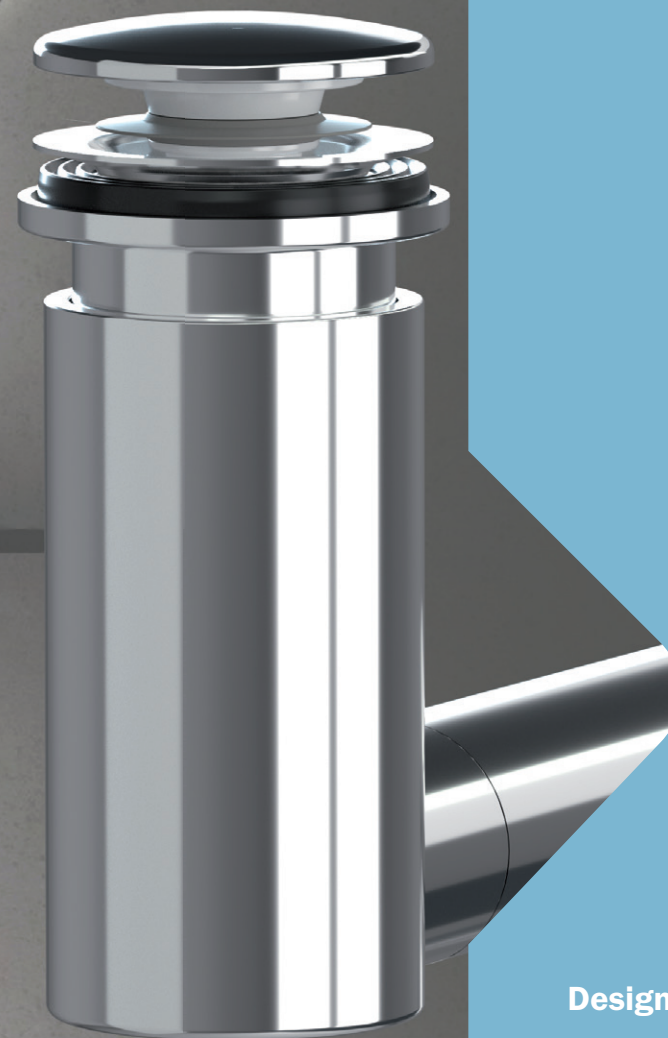

PREVEX®
EasyClean PREMIUM™

Ett vattenlås med enkel och snabb
rengöring för det moderna badrummet

Designed by
PREVEX

- » Extremt lätt att rengöra
– på 20 sekunder!
- » Snygg design
- » Förkromad mässing
- » Ger ditt badrum
den sista finishen

Design och komfort på samma gång

Prevex® EasyClean Premium™ är det senaste i vattenlåset i EasyClean-familjen. Det här vattenlåset ser inte bara snyggt ut – det är också väldigt lätt att rengöra. Materialet är förkromad mässing, som passar bra in i moderna och stilrena badrum.

Designed by
PREVEX

PREVEX®
EasyClean PREMIUM™

Vattenlåset är mycket enkelt att rengöra, eftersom det inte behöver lösgöras under lavoaren. Det i sin tur minimerar risken för läckage och vattenskador.

1

Lyft upp vattenlåset från bottenventilen.

2

Rensa under rinnande vatten.

3

Sätt tillbaka på plats.

**Hela proceduren tar
bara 20 sekunder!**

Designed by
PREVEX

PREVEX®
EasyClean PREMIUM™

Reglerbar höjd
mellan 120 och
170 mm.