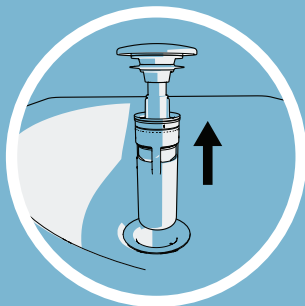

Designed by
PREVEX

PREVEX®
EasyClean PREMIUM™

Vattenlåset är mycket enkelt att rengöra, eftersom det inte behöver lösgöras under lavoaren. Det i sin tur minimerar risken för läckage och vattenskador.

1

Lyft upp vattenlåset från bottenventilen.