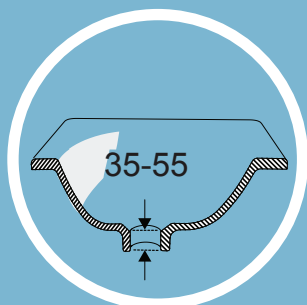

2

Rensa under rinnande vatten.

3

Sätt tillbaka på plats.

**Hela proceduren tar
bara 20 sekunder!**

Designed by
PREVEX

PREVEX®
EasyClean PREMIUM™

Reglerbar höjd
mellan 120 och
170 mm.

Passar till lavoarer
med en tjocklek
mellan 35-55 mm
och med integrerat
överflöde.

Inkluderar utloppsror
32 eller 40 mm.

**Golv-
montage**

**Vägg-
montage**

Tillgängligt i två olika versioner för
antingen golv- eller väggmontage.