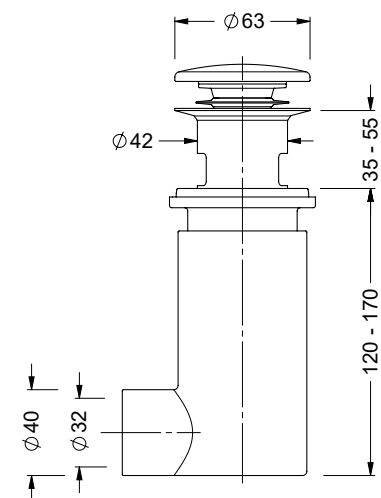

Passar till lavoarer
med en tjocklek
mellan 35-55 mm
och med integrerat
överflöde.

Inkluderar utloppsror
32 eller 40 mm.

**Golv-
montage**

**Vägg-
montage**

Tillgängligt i två olika versioner för
antingen golv- eller väggmontage.