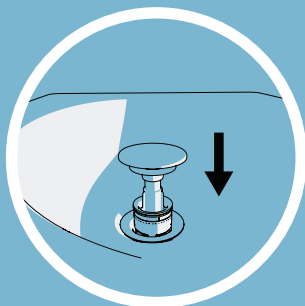

Designed by
PREVEX

PREVEX®
EasyClean PREMIUM™

Vattenlåset är mycket enkelt att rengöra, eftersom det inte behöver lösgöras under lavoaren. Det i sin tur minimerar risken för läckage och vattenskador.

1

Lyft upp vattenlåset från bottenventilen.

2

Rensa under rinnande vatten.

3

Sätt tillbaka på plats.

**Hela proceduren tar
bara 20 sekunder!**

Designed by
PREVEX

PREVEX®
EasyClean PREMIUM™

Reglerbar höjd
mellan 120 och
170 mm.

Passar till lavoarer
med en tjocklek
mellan 35-55 mm
och med integrerat
överflöde.

Inkluderar utloppsror
32 eller 40 mm.

**Golv-
montage**

**Vägg-
montage**

Tillgängligt i två olika versioner för
antingen golv- eller väggmontage.