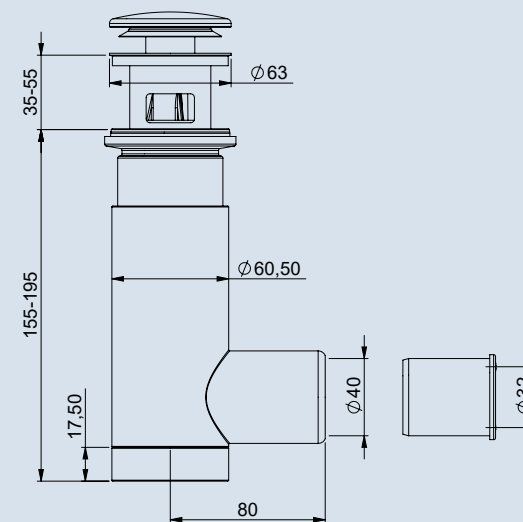

EasyClean är inte utrustad med tvättmaskinsanslutning.

Prevex®
EasyClean™