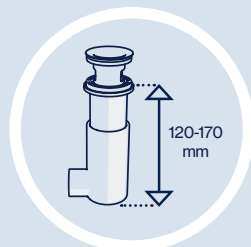

## Tekniska specifikationer

Reglerbar höjd  
mellan 120 och 170  
mm.

Passar till lavoarer med  
en tjocklek mellan 35-55  
mm och med integrerat  
överflöde.

**Bräddavloppsset**  
Tack vare ett flexibelt  
bräddavloppsrör på  
180-570 mm passar  
EasyClean många olika  
tvättställ. Det finns  
också många accessar-  
er för bräddavloppet.