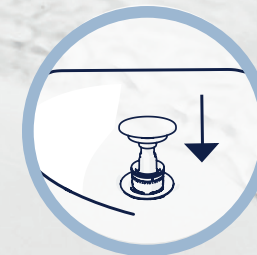

3 Sätt tillbaka vattenlåset.