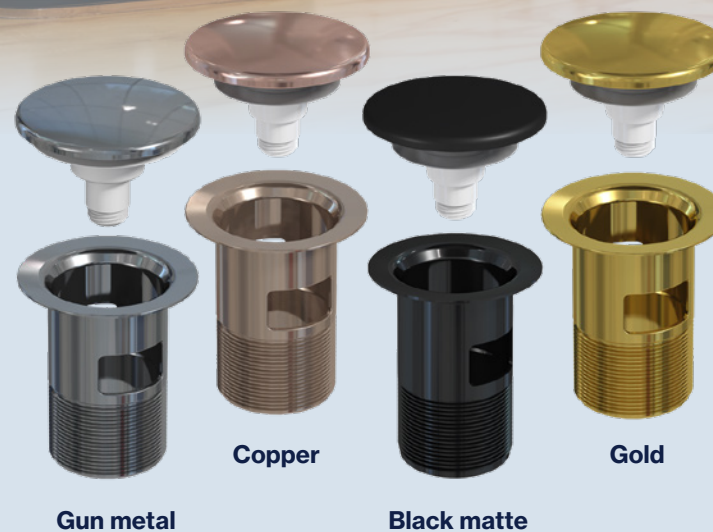

**Flexibelt rör**  
Ø 32 mm

**L-rör**  
Ø 32 och 40 mm

**S-rör**  
Ø 32 eller 40 mm

**EasyClean  
reservdelar**

**Öppen sil**  
Öppen sil i rostfritt stål, som  
innehåller vattenlåsdelen.

**Golv- eller väggmontage**  
Tillgängligt i två olika  
versioner för antingen  
golv- eller väggmontage.

**Färgade accessoarer  
för trendiga badrum**

Våra kit innehåller popup-propp och  
bottenventil i enhetlig färgskala.

**Adapter**  
Tack vare adaptorn kan  
vattenlåset anpassas  
för rör på 32 mm.

EasyClean är inte utrustad med tvättmaskinsanslutning.