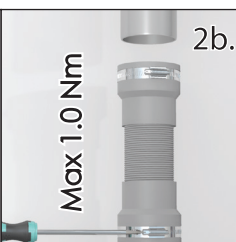

8962080

Contura Pro

med Stretchslang

CONTURA[®]

STEEL

200-520 mm

Service