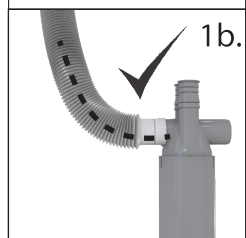

8962080

Contura Pro

med Stretchslang

CONTURA[®]

STEEL

200-520 mm

Service