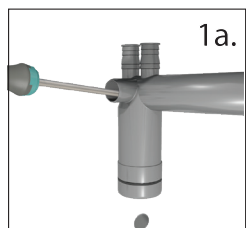

8962080

Contura Pro

med Stretchslang

CONTURA[®]

STEEL

200-520 mm

Service