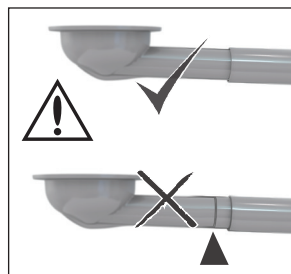

8962080

Contura Pro

med Stretchslang

CONTURA[®]

STEEL

200-520 mm

Service