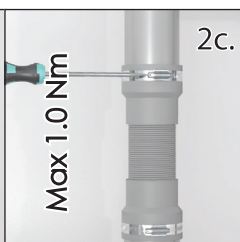

8962080

Contura Pro

med Stretchslang

CONTURA[®]

STEEL

200-520 mm

Service