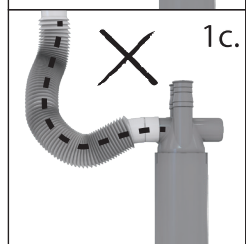

8962080

Contura Pro

med Stretchslang

CONTURA[®]

STEEL

200-520 mm

Service