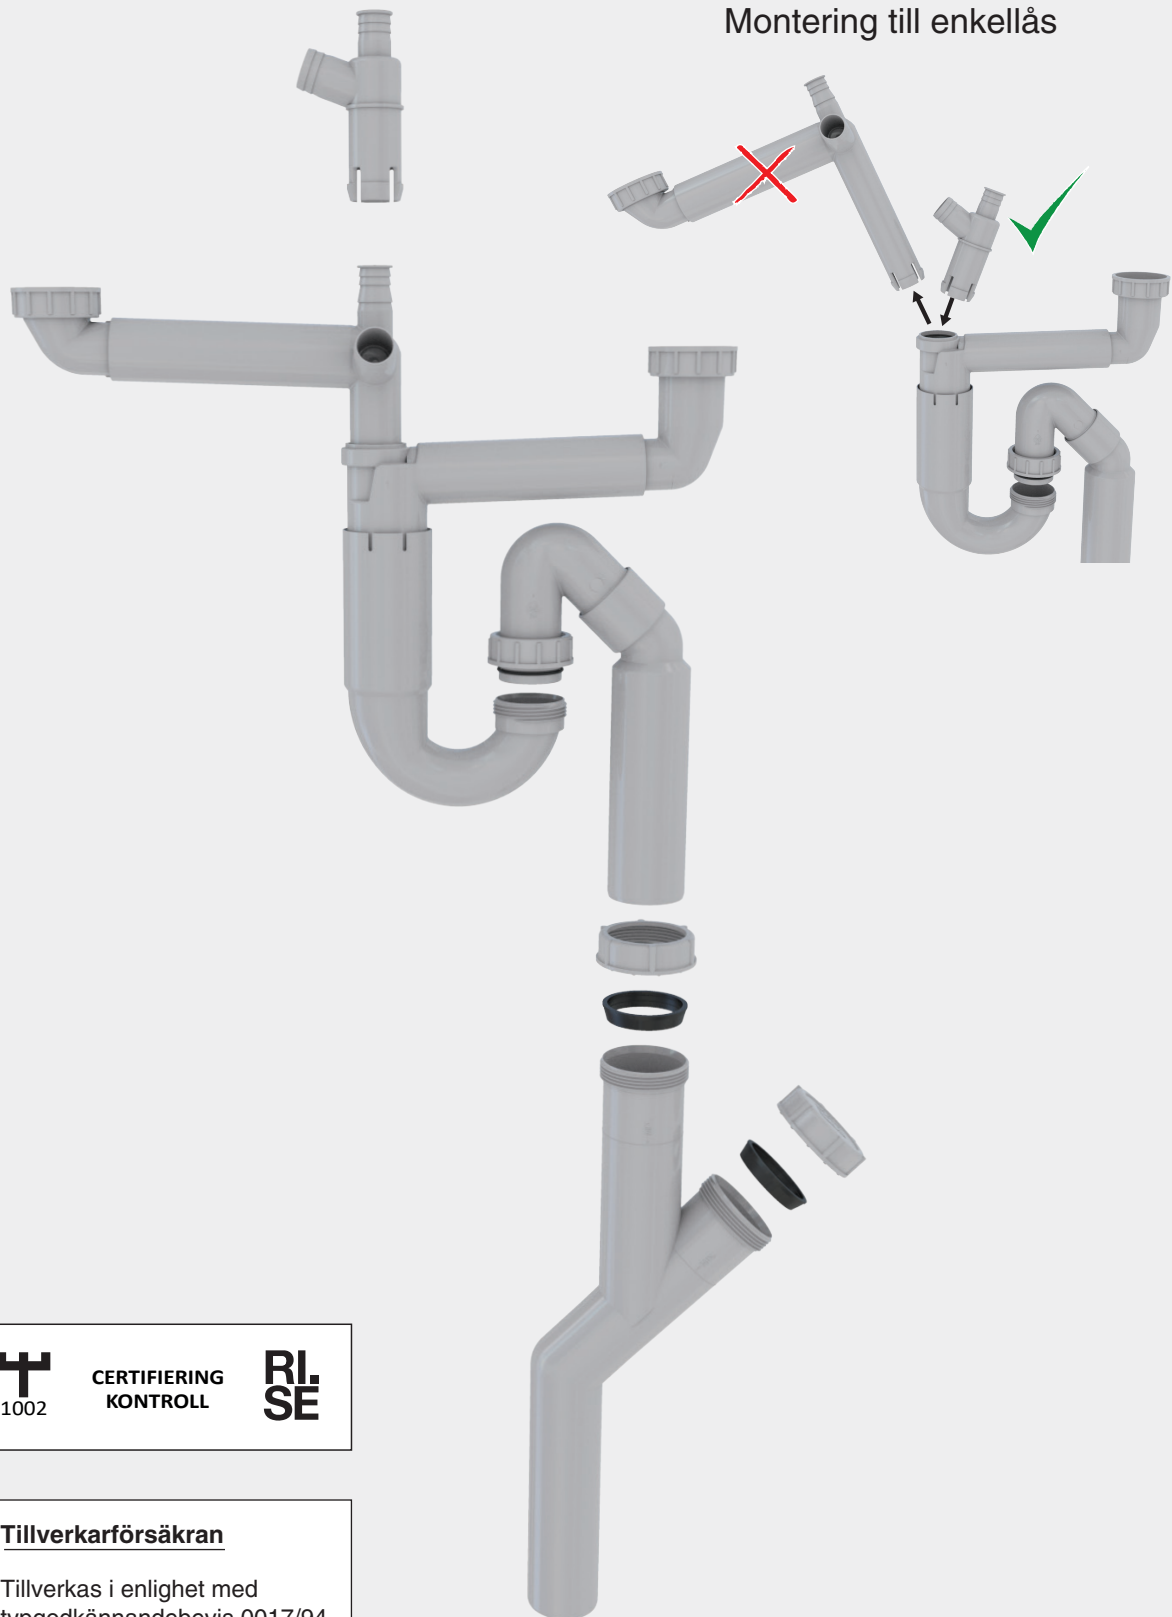

8992080

Contura Pro

Universal Vattenlås ROT

CONTURA®
STEEL

Montering till enkellås

CERTIFIERING
KONTROLL

RI
SE

Tillverkarförsäkran