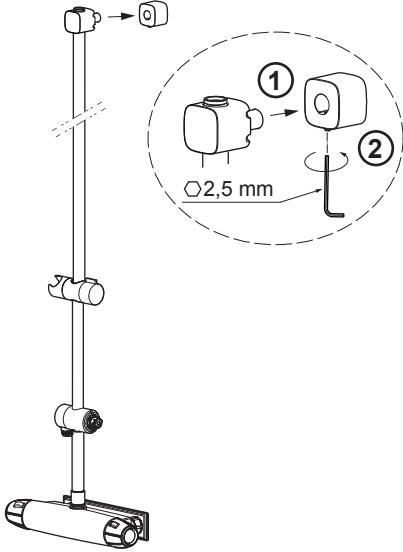

Installatie- en onderhoudsgids

Notice d'installation et de fonctionnement

(D)

E

Pos	Art. nr. / Part No.
1	8389-0000 (Siljan) 8489-0000 (Fryken)
2	8375-3900 (Siljan) 8475-3900 (Fryken)
3	9478-2000
4	9471-2000
5	9464-1000
6	3484-1750