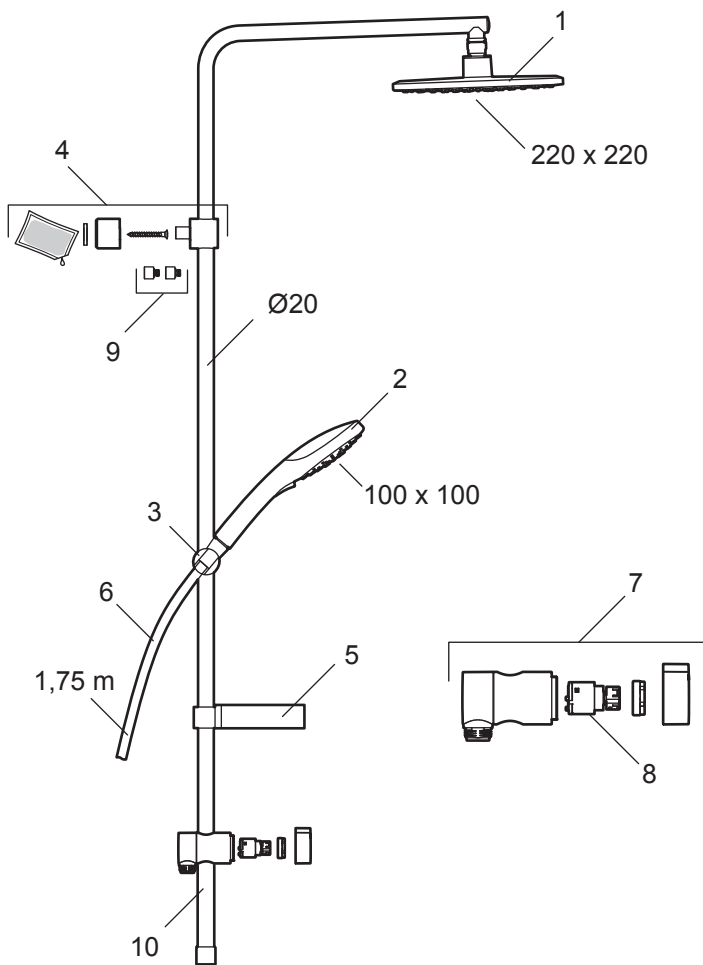

Installatie- en onderhoudsgids

Notice d'installation et de fonctionnement

(D)

E

Pos	Art. nr. / Part No.
1	8389-0000 (Siljan) 8489-0000 (Fryken)
2	8375-3900 (Siljan) 8475-3900 (Fryken)
3	9478-2000
4	9471-2000
5	9464-1000
6	3484-1750