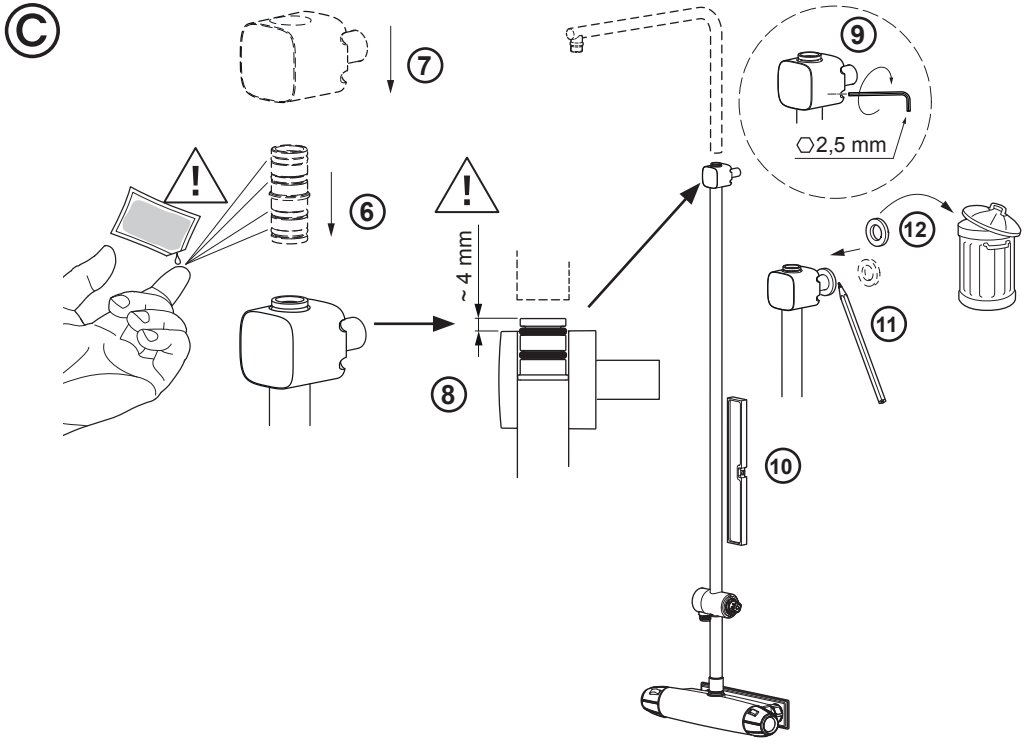

Installatie- en onderhoudsgids

Notice d'installation et de fonctionnement

(D)

E

Pos	Art. nr. / Part No.
1	8389-0000 (Siljan) 8489-0000 (Fryken)
2	8375-3900 (Siljan) 8475-3900 (Fryken)
3	9478-2000
4	9471-2000
5	9464-1000
6	3484-1750