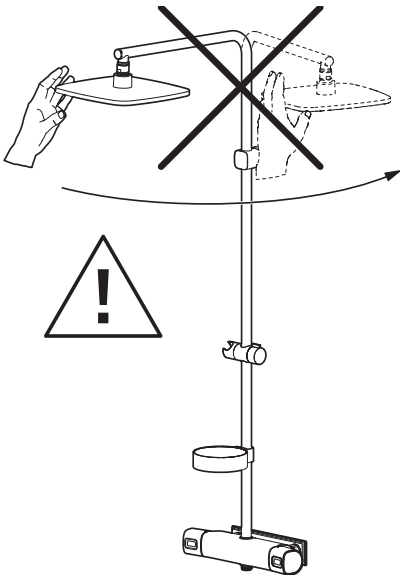

Installatie- en onderhoudsgids

Notice d'installation et de fonctionnement

(D)

E

Pos	Art. nr. / Part No.
1	8389-0000 (Siljan) 8489-0000 (Fryken)
2	8375-3900 (Siljan) 8475-3900 (Fryken)
3	9478-2000
4	9471-2000
5	9464-1000
6	3484-1750