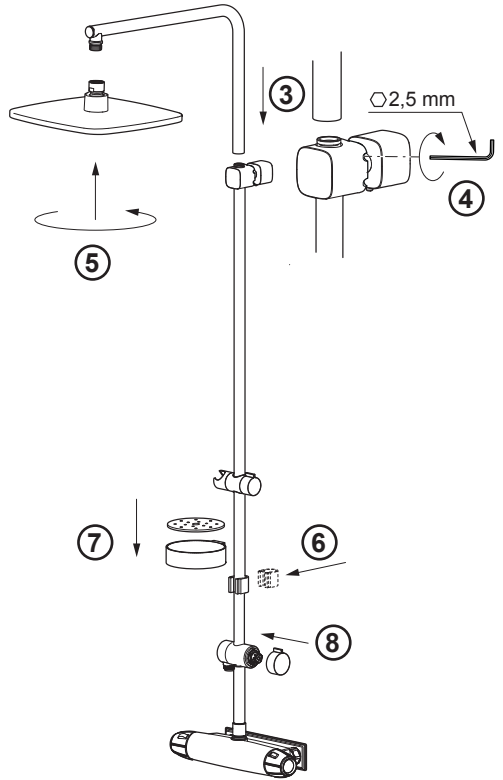

Installatie- en onderhoudsgids

Notice d'installation et de fonctionnement

(D)

E

Pos	Art. nr. / Part No.
1	8389-0000 (Siljan) 8489-0000 (Fryken)
2	8375-3900 (Siljan) 8475-3900 (Fryken)
3	9478-2000
4	9471-2000
5	9464-1000
6	3484-1750