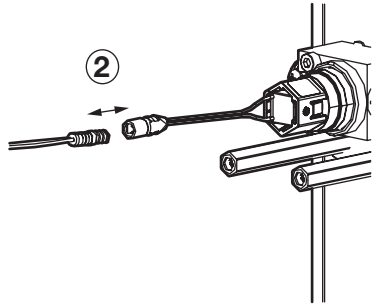

Tronic Shower Panel

1

2

3