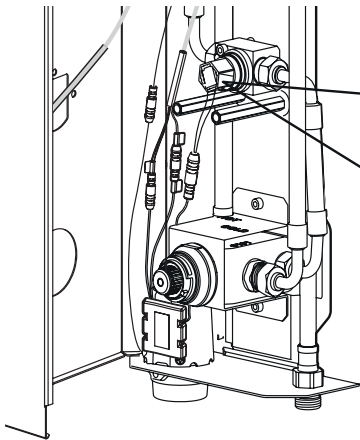

Tronic Shower Panel

1

2

3