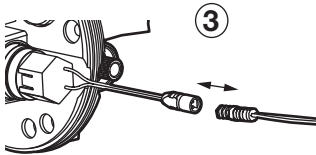

Tronic

Solenoid valve

Tronic Compact

SV - OBS! Föravstängningsventilen fungerar även som backventil och får därför aldrig stå i ett mellanläge utan ska alltid vara fullt öppen eller stängd efter användning.

NO - OBS! Foravstengningsventilen fungerer også som tilbakeslagsventil og må derfor aldri stå i en mellomposisjon. Den må alltid være helt åpen eller stengt etter bruk.

DK - OBS! Forafspærringsventilen fungerer også som kontraventil og må derfor aldrig stå i en mellemstilling, men skal altid være helt åben eller lukket efter brug.

FI - HUOM! Esisuukventiili toimii myös yksisuuntaventtiilinä, mistä syystä se ei saa koskaan olla keskiasennossa, vaan aina täysin auki tai kiinni käytön jälkeen.

EN - NOTE! Because the pre-shut-off valve also works as a non-return valve, it should never be left in a central position. Always leave it fully open or fully closed after use.