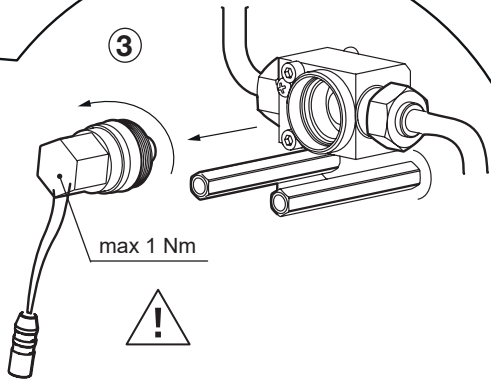

Tronic Shower Panel

1

2

3