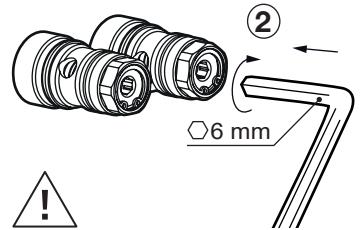

Tronic

Solenoid valve

Tronic Compact

SV - OBS! Föravstängningsventilen fungerar även som backventil och får därför aldrig stå i ett mellanläge utan ska alltid vara fullt öppen eller stängd efter användning.