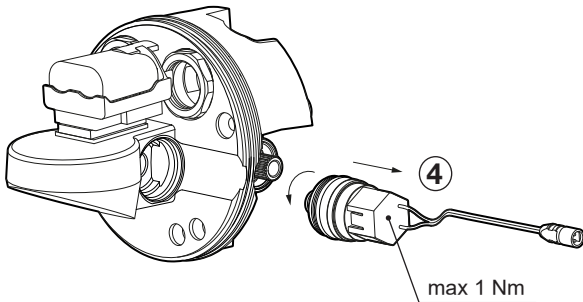

Tronic

Solenoid valve

Tronic Compact

SV - OBS! Föravstängningsventilen fungerar även som backventil och får därför aldrig stå i ett mellanläge utan ska alltid vara fullt öppen eller stängd efter användning.