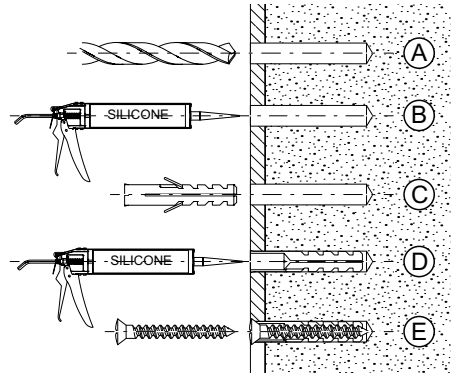

Drift- och monteringsanvisning / Installation and maintenance instruction

Art.No.: 101 05 96 - Rev.000 - 2022-11-02

Care duschstång Care shower rail

Accepterad
monteringsanvisning
2021:1

S600170

S600171