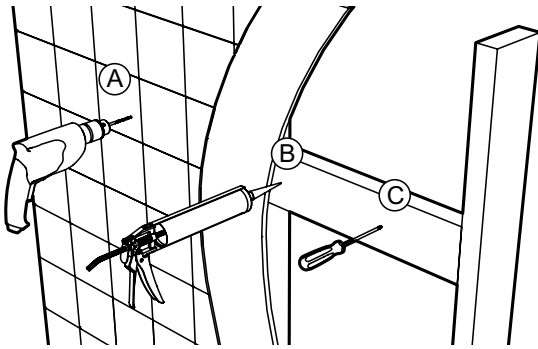

Drift- och monteringsanvisning / Installation and maintenance instruction

Art.No.: 101 05 96 - Rev.000 - 2022-11-02

Care duschstång Care shower rail

Accepterad
monteringsanvisning
2021:1

S600170

S600171