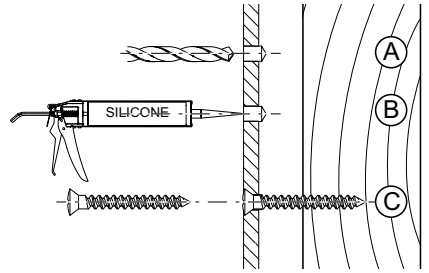

Drift- och monteringsanvisning / Installation and maintenance instruction

Art.No.: 101 05 96 - Rev.000 - 2022-11-02

Care duschstång Care shower rail

Accepterad
monteringsanvisning
2021:1

S600170

S600171