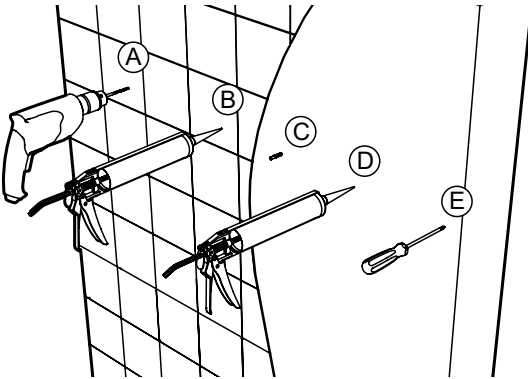

Drift- och monteringsanvisning / Installation and maintenance instruction

Art.No.: 101 05 96 - Rev.000 - 2022-11-02

Care duschstång Care shower rail

Accepterad
monteringsanvisning
2021:1

S600170

S600171