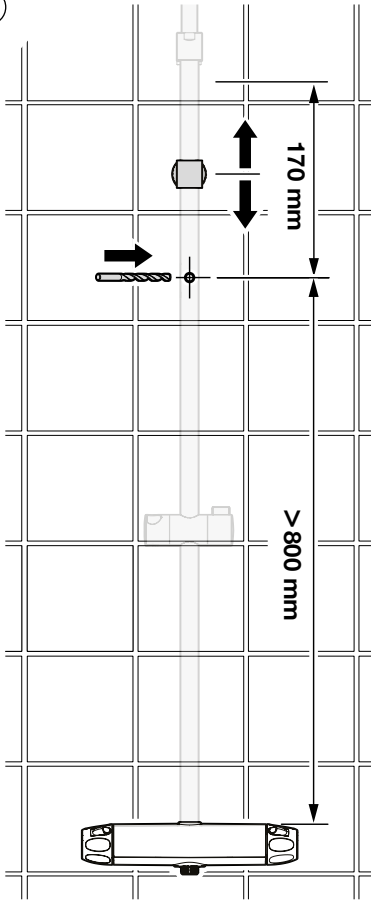

FM Mattsson Group

Box 480, SE-792 27 Mora

Tel. +46 (0)250 59 60 00, www.fmmattsson.com

FM Mattsson

Monteringsanvisning / Installation instruction

FMM: 100 89 24 - Rev.001 - 23.01.19

FM Mattsson 9000XE takdusch FM Mattsson 9000XE head shower

① A ——— Trä / Wood

① B ——— Betong / Concrete

②

③

④

⑤

10