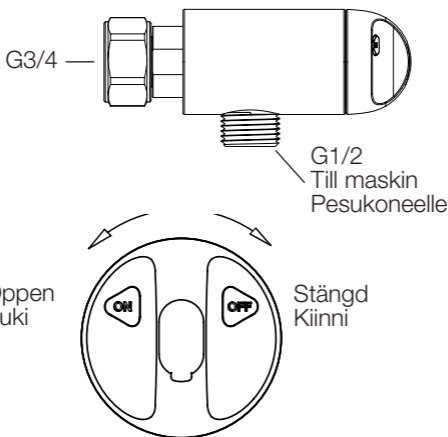

SC0998-09
Kontroll Sintef

Avstängningsventil för disk- och tvättmaskin. Pesukoneventtiili, seinäasennus.

SVENSKA

Håll ventilen stängd när inte maskinen används.

SUOMI

Fi: Pidä venttiili suljettuna, kun pesukonetta ei käytetä.