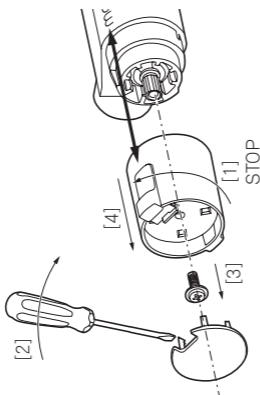

Handles Mora Cera

Rattar Mora Cera

mora[®] ARMATUR

Mora Armatur
Box 480
SE-792 27 MORA
SWEDEN
www.moraarmatur.com

GB: Handles Mora Cera

SE: Rattar Mora Cera

MA 40 96 50.AA
RSK 834 51 87
NRF
LVI