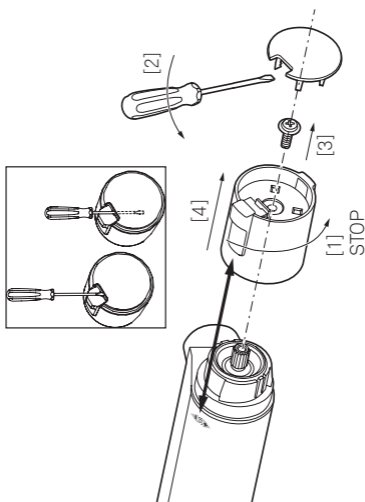

Handles Mora Cera

Rattar Mora Cera

mora[®] ARMATUR

Mora Armatur
Box 480
SE-792 27 MORA
SWEDEN
www.moraarmatur.com

GB: Handles Mora Cera

SE: Rattar Mora Cera

MA 40 96 50.AA
RSK 834 51 87
NRF
LVI