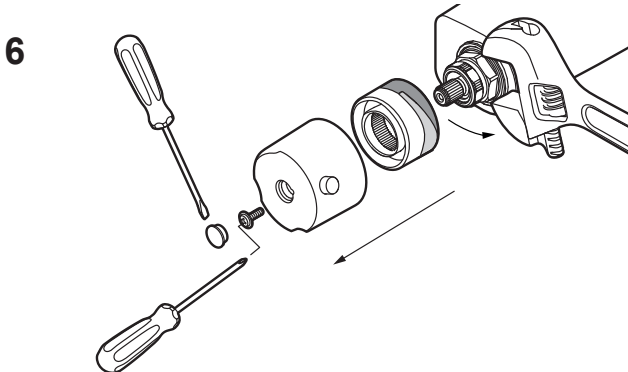

Tronic

Tronic WMS

Mixing valve

Drift- och monteringsanvisning • Drifts- og installasjonsanvisning • Drifts- og monteringsvejledning
Asennus- ja huolto-ohje • Installation and maintenance instruction • Betriebs- und Installationsanleitung
Installatie- en onderhoudsgids • Installation et notice de montage