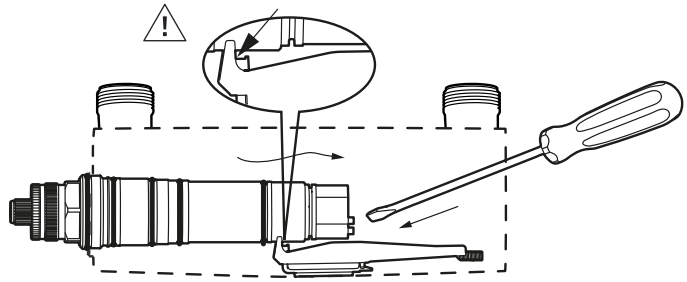

Tronic

Tronic WMS

Mixing valve

Drift- och monteringsanvisning • Drifts- og installasjonsanvisning • Drifts- og monteringsvejledning
Asennus- ja huolto-ohje • Installation and maintenance instruction • Betriebs- und Installationsanleitung
Installatie- en onderhoudsgids • Installation et notice de montage