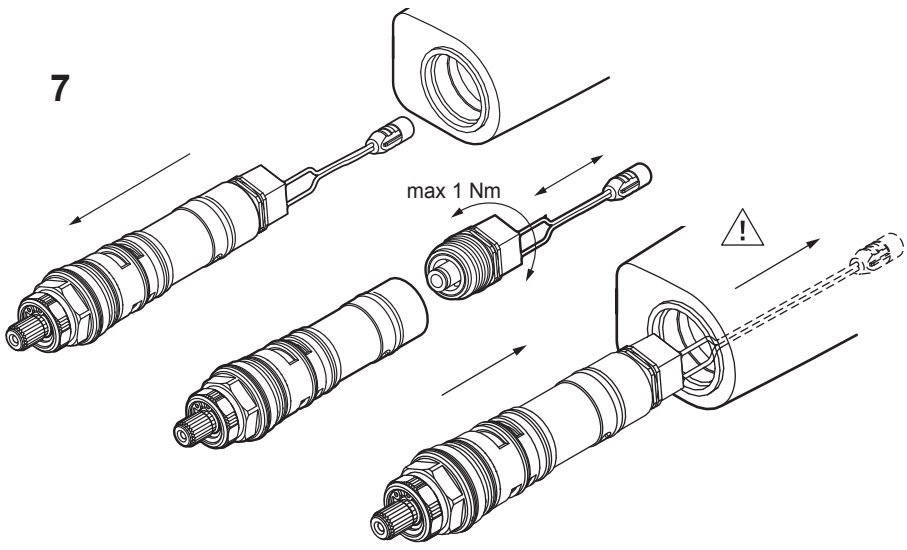

Tronic

Tronic WMS

Mixing valve

Drift- och monteringsanvisning • Drifts- og installasjonsanvisning • Drifts- og monteringsvejledning
Asennus- ja huolto-ohje • Installation and maintenance instruction • Betriebs- und Installationsanleitung
Installatie- en onderhoudsgids • Installation et notice de montage