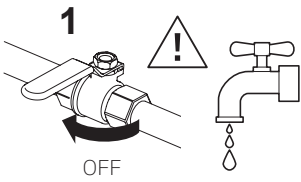

Tronic

Tronic WMS

Mixing valve

Drift- och monteringsanvisning • Drifts- og installasjonsanvisning • Drifts- og monteringsvejledning
Asennus- ja huolto-ohje • Installation and maintenance instruction • Betriebs- und Installationsanleitung
Installatie- en onderhoudsgids • Installation et notice de montage