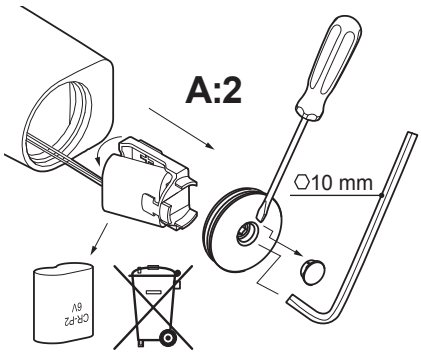

Tronic

Tronic WMS

Mixing valve

Drift- och monteringsanvisning • Drifts- og installasjonsanvisning • Drifts- og monteringsvejledning
Asennus- ja huolto-ohje • Installation and maintenance instruction • Betriebs- und Installationsanleitung
Installatie- en onderhoudsgids • Installation et notice de montage