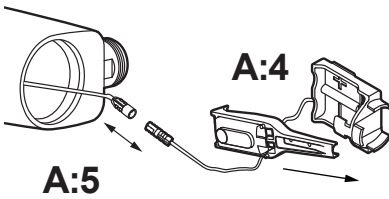

Tronic

Tronic WMS

Mixing valve

Drift- och monteringsanvisning • Drifts- og installasjonsanvisning • Drifts- og monteringsvejledning
Asennus- ja huolto-ohje • Installation and maintenance instruction • Betriebs- und Installationsanleitung
Installatie- en onderhoudsgids • Installation et notice de montage