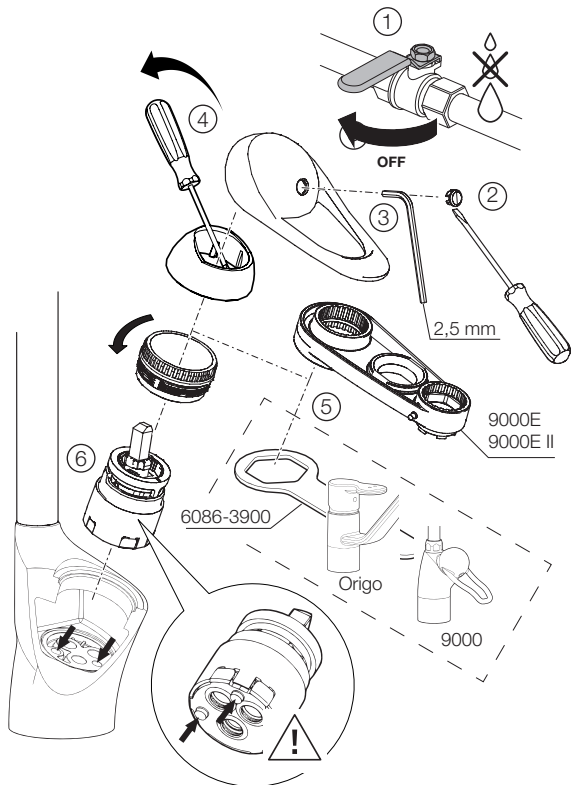

SE: Insats med mjukstängning och kallstartfunktion till ettgreppsblandare. Passar blandare Origo, 9000, 9000E och Siljan.

FMM:1003492 - Rev. 003

GB: Cartridge with soft closing and cold start function for single lever mixers. Fits Origo, 9000, 9000E and Siljan mixers.

SE: Flödesbegränsning, % av maximalt flöde

GB: Flow limiter, % of maximum flow

SE: Temperaturspär. Artikelnr. 8060-7000 och 8060-7010 är förinställda från fabrik till max. 55°C.

GB: Temperature limiter. Part No. 8060-7000 and 8060-7010 are factory preset to a maximum of 55°C.