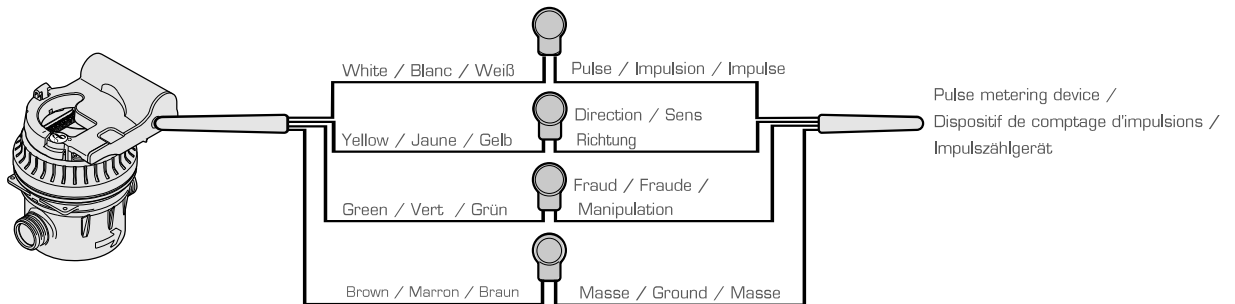

ARIES

AURIGA

CORONA M

WESAN

IZAR PULSE i

Standard installation / Installation standard / Standardinstallation

3-wires with fraud detection / 3 fils avec détection de fraudes / 3-adrig mit Manipulationserkennung

4-wires with direction and fraud detection / 4 fils avec détection de sens et de fraudes / 4-adrig mit Richtungs- und Manipulationserkennung

For specific versions, check on the label the connections to be made / Pour les versions spécifiques, vérifier sur l'étiquette les branchements à effectuer / Beachten Sie bei spezifischen Ausführungen das Etikett mit den Anschlussinweisen.