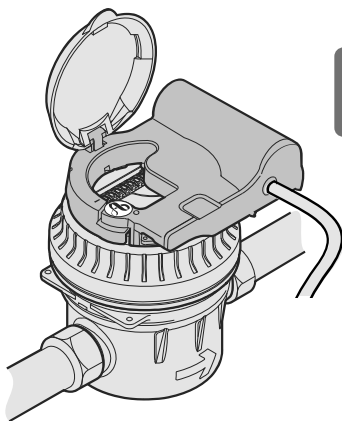

3-output version with specific pulse weight / Version 3 sorties avec poids d'impulsion spécifique / Version mit drei Ausgängen mit spezifischer Impulswertigkeit

UP TO 15 YEARS