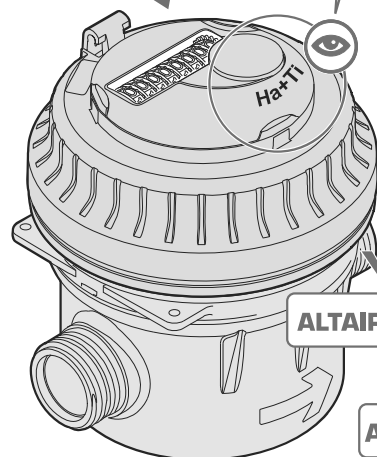

✓ ALTAIR

✓ AQUARIUS

✓ AQUILA

✓ ARIES

✓ AURIGA

✓ CORONA M

✓ WESAN