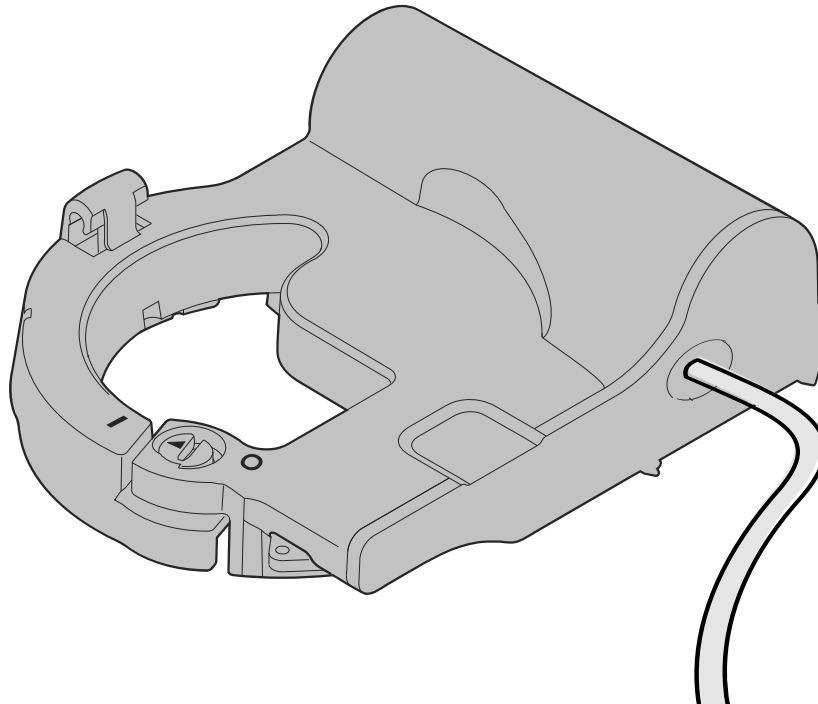

IZAR PULSE i

Pulse emitter

DIEHL

Metering

✓ Ha + Ti
Ti