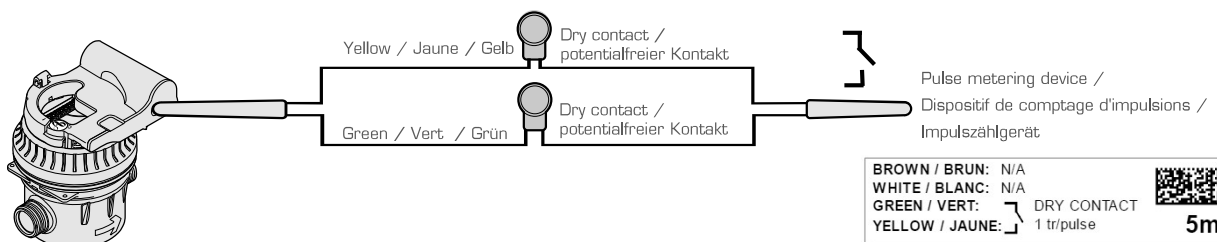

BROWN / BRUN: N/A
WHITE / BLANC: N/A
GREEN / VERT: } DRY CONTACT
YELLOW / JAUNE: } 1 tr/pulse

5mm