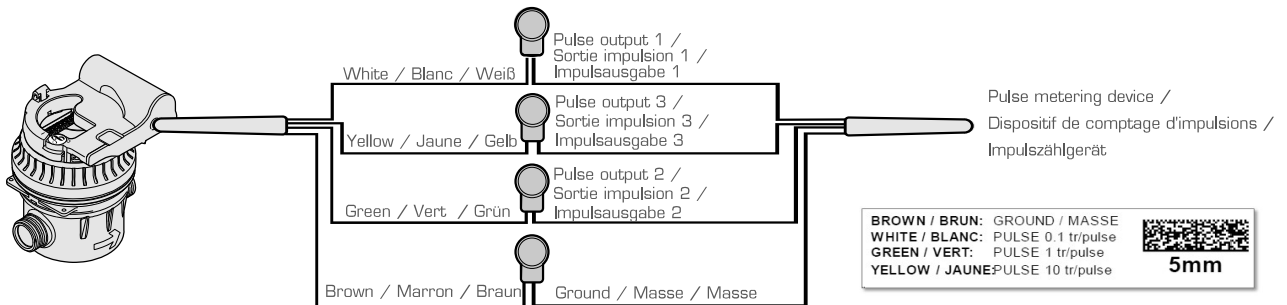

3-output version with specific pulse weight / Version 3 sorties avec poids d'impulsion spécifique / Version mit drei Ausgängen mit spezifischer Impulswertigkeit

UP TO 15 YEARS