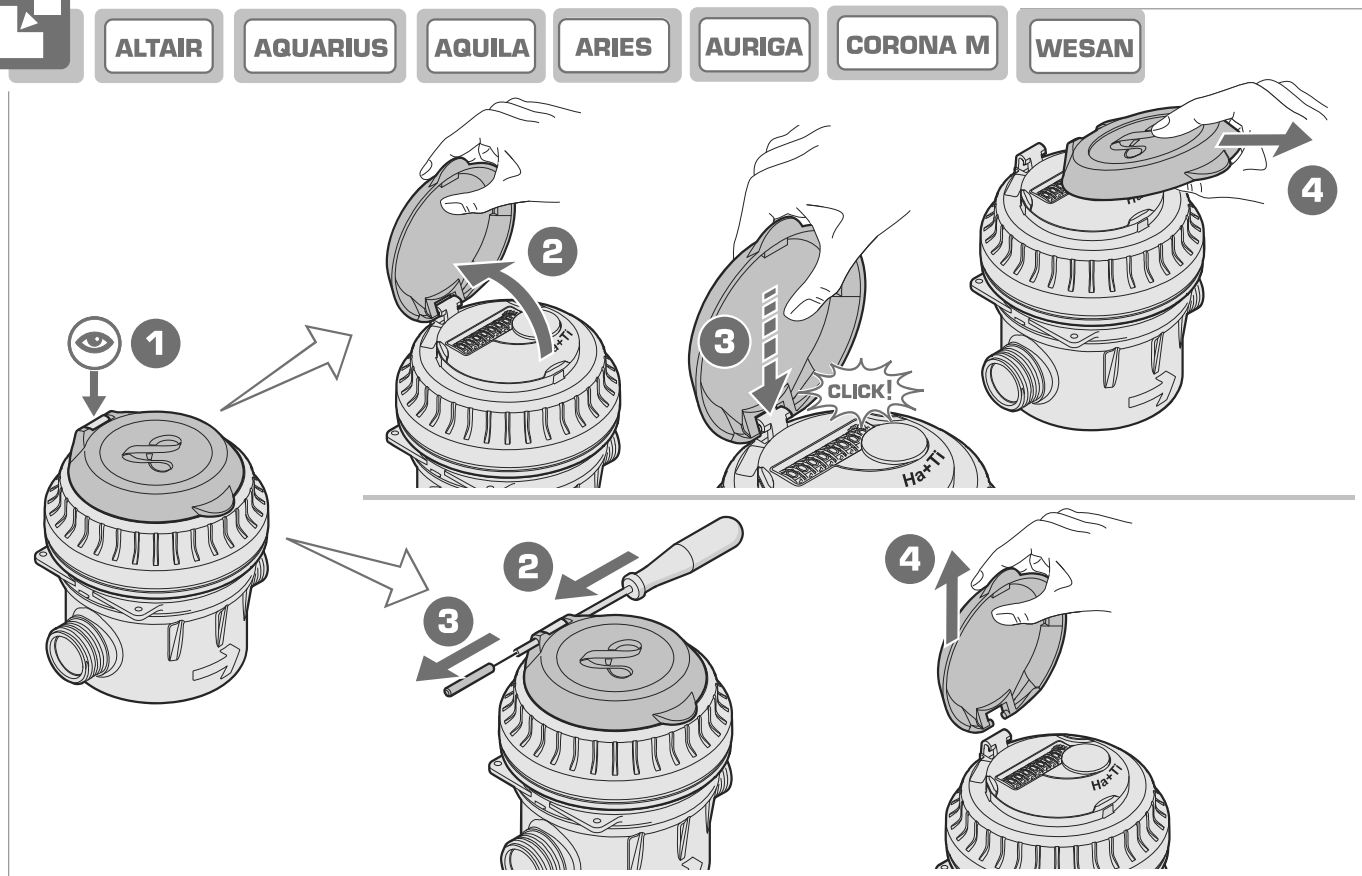

ARIES

AURIGA

CORONA M

WESAN

IZAR PULSE i

Standard installation / Installation standard / Standardinstallation

3-wires with fraud detection / 3 fils avec détection de fraudes / 3-adrig mit Manipulationserkennung

4-wires with direction and fraud detection / 4 fils avec détection de sens et de fraudes / 4-adrig mit Richtungs- und Manipulationserkennung

For specific versions, check on the label the connections to be made / Pour les versions spécifiques, vérifier sur l'étiquette les branchements à effectuer / Beachten Sie bei spezifischen Ausführungen das Etikett mit den Anschlussinweisen.