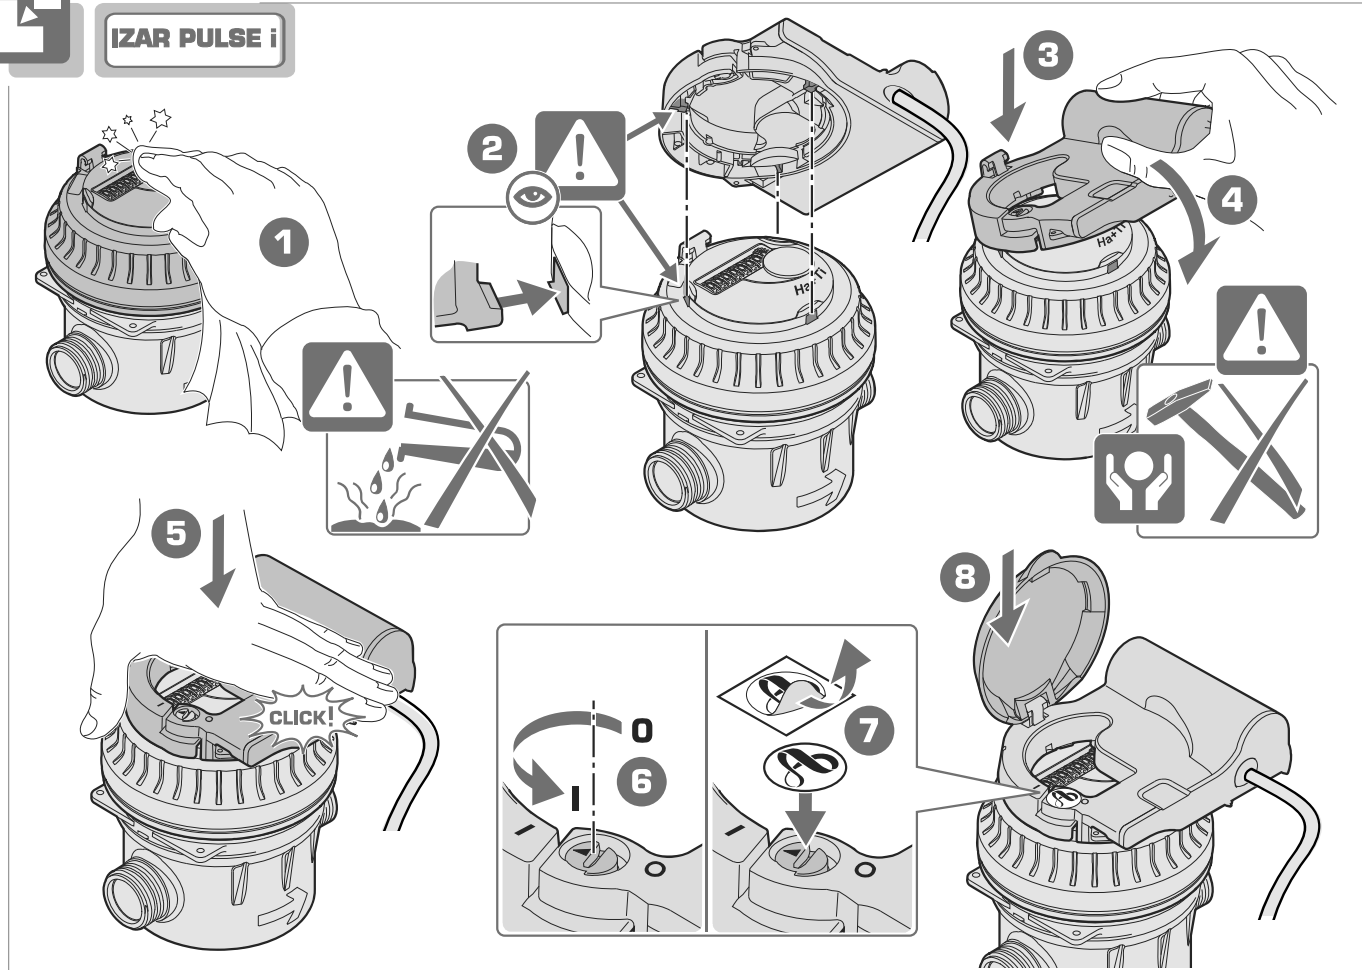

ARIES

AURIGA

CORONA M

WESAN

IZAR PULSE i

Standard installation / Installation standard / Standardinstallation

3-wires with fraud detection / 3 fils avec détection de fraudes / 3-adrig mit Manipulationserkennung

4-wires with direction and fraud detection / 4 fils avec détection de sens et de fraudes / 4-adrig mit Richtungs- und Manipulationserkennung

For specific versions, check on the label the connections to be made / Pour les versions spécifiques, vérifier sur l'étiquette les branchements à effectuer / Beachten Sie bei spezifischen Ausführungen das Etikett mit den Anschlussinweisen.