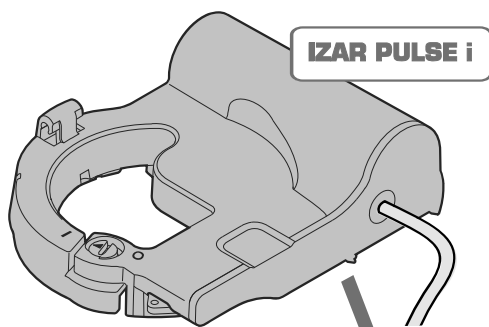

IZAR PULSE i

Pulse emitter

DIEHL

Metering

✓ Ha + Ti
Ti