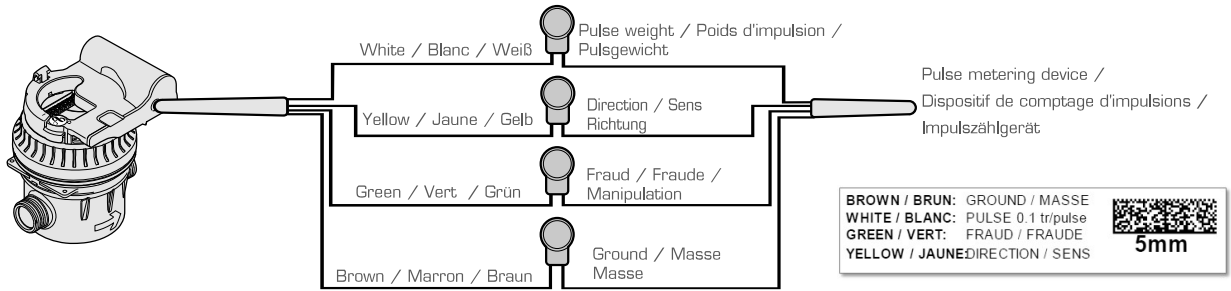

4-wires with direction and fraud detection / 4 fils avec détection de sens et de fraudes / 4-adrig mit Richtungs- und Manipulationserkennung

For specific versions, check on the label the connections to be made / Pour les versions spécifiques, vérifier sur l'étiquette les branchements à effectuer / Beachten Sie bei spezifischen Ausführungen das Etikett mit den Anschlussinweisen.

Dry contact version / Version contact sec / Version potentialfreier Kontakt

BROWN / BRUN: N/A
 WHITE / BLANC: N/A
 GREEN / VERT: } DRY CONTACT
 YELLOW / JAUNE: } 1 tr/pulse

5mm

1-output version with specific pulse weight / Version 1 sortie avec poids d'impulsion spécifique / Version mit einem Ausgang mit spezifischer Impulswertigkeit