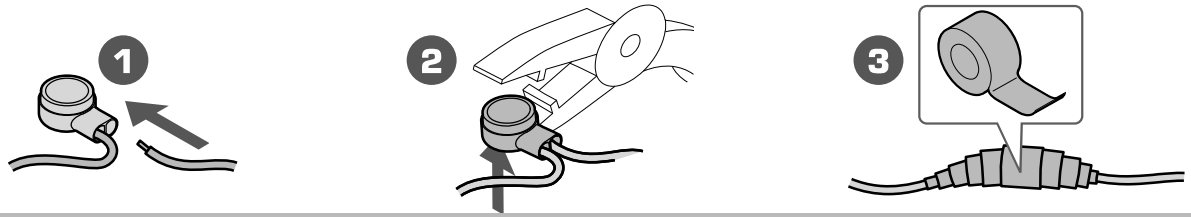

ARIES

AURIGA

CORONA M

WESAN

IZAR PULSE i

Standard installation / Installation standard / Standardinstallation

3-wires with fraud detection / 3 fils avec détection de fraudes / 3-adrig mit Manipulationserkennung

4-wires with direction and fraud detection / 4 fils avec détection de sens et de fraudes / 4-adrig mit Richtungs- und Manipulationserkennung

For specific versions, check on the label the connections to be made / Pour les versions spécifiques, vérifier sur l'étiquette les branchements à effectuer / Beachten Sie bei spezifischen Ausführungen das Etikett mit den Anschlussinweisen.

Dry contact version / Version contact sec / Version potentialfreier Kontakt

BROWN / BRUN: N/A
 WHITE / BLANC: N/A
 GREEN / VERT: } DRY CONTACT
 YELLOW / JAUNE: } 1 tr/pulse

5mm

1-output version with specific pulse weight / Version 1 sortie avec poids d'impulsion spécifique / Version mit einem Ausgang mit spezifischer Impulswertigkeit