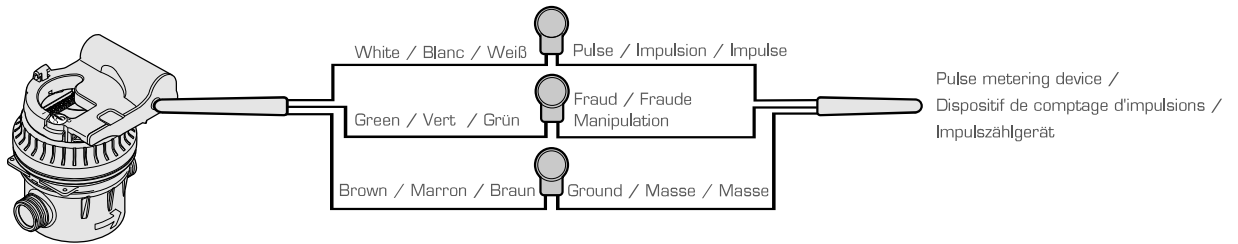

ARIES

AURIGA

CORONA M

WESAN

IZAR PULSE i

Standard installation / Installation standard / Standardinstallation

3-wires with fraud detection / 3 fils avec détection de fraudes / 3-adrig mit Manipulationserkennung

4-wires with direction and fraud detection / 4 fils avec détection de sens et de fraudes / 4-adrig mit Richtungs- und Manipulationserkennung

For specific versions, check on the label the connections to be made / Pour les versions spécifiques, vérifier sur l'étiquette les branchements à effectuer / Beachten Sie bei spezifischen Ausführungen das Etikett mit den Anschlussinweisen.