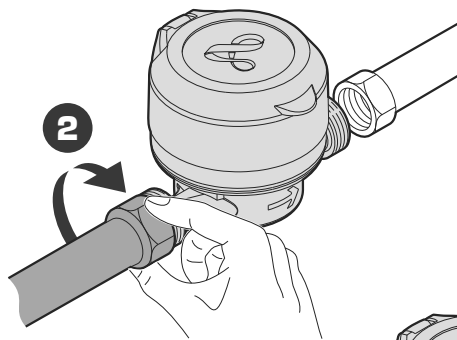

<1°C

U0 / D0

16 Bar max.

Q_4 max.

$Q_4 = 1.25 \times Q_3$

0.1 g/l max.

Ø 0.1 mm max.

80 kg max.