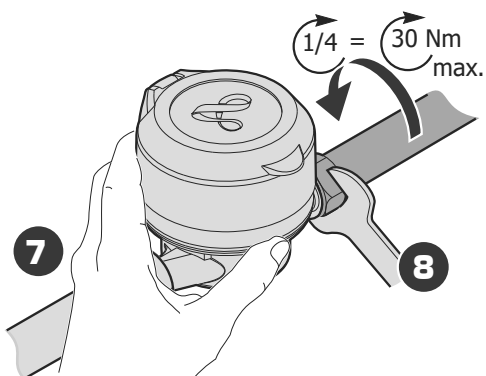

AURIGA DN15/20

AURIGA DN25/32/40

maximum 3 months
 3 mois maximum
 maximal 3 Monate
 máximo 3 meses
 massimo 3 mesi
 maksymalnie 3 miesiãce

50°C max.

cold water
 eau froide
 kaltes Wasser
 agua fria
 acqua fredda
 woda zimna

<1°C

U0 / D0

16 Bar max.

Q_4 max.

$Q_4 = 1.25 \times Q_3$

0.1 g/l max.

Ø 0.1 mm max.

80 kg max.