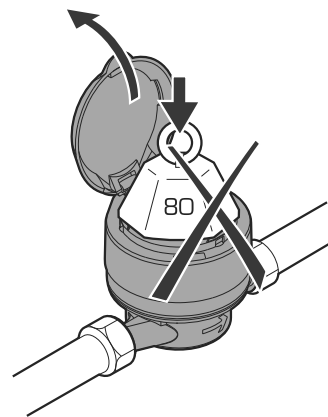

<1°C

U0 / D0

16 Bar max.

Q_4 max.

$Q_4 = 1.25 \times Q_3$

0.1 g/l max.

Ø 0.1 mm max.

80 kg max.