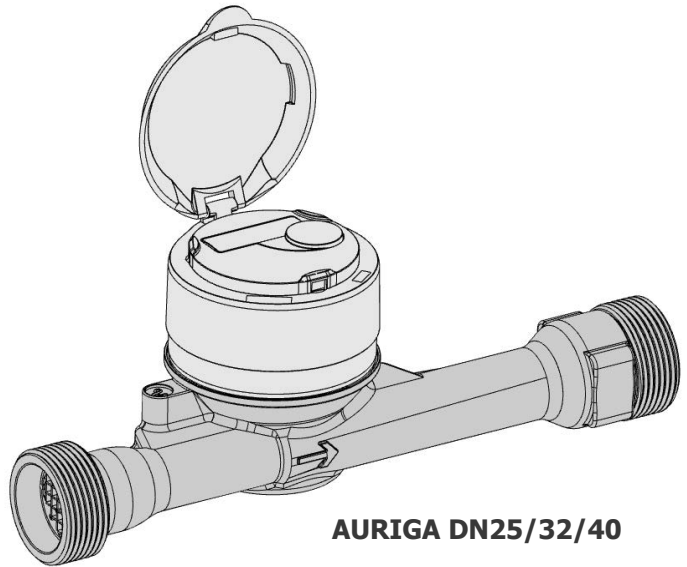

AURIGA DN15/20

AURIGA DN25/32/40

maximum 3 months
 3 mois maximum
 maximal 3 Monate
 máximo 3 meses
 massimo 3 mesi
 maksymalnie 3 miesiãce

50°C max.

cold water
 eau froide
 kaltes Wasser
 agua fria
 acqua fredda
 woda zimna

<1°C

U0 / D0

16 Bar max.

Q_4 max.

$Q_4 = 1.25 \times Q_3$

0.1 g/l max.

Ø 0.1 mm max.

80 kg max.