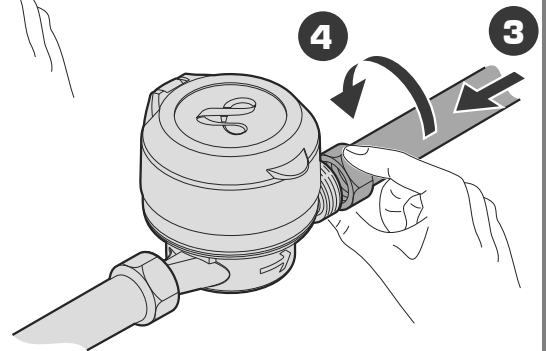

<1°C

U0 / D0

16 Bar max.

Q_4 max.

$Q_4 = 1.25 \times Q_3$

0.1 g/l max.

Ø 0.1 mm max.

80 kg max.