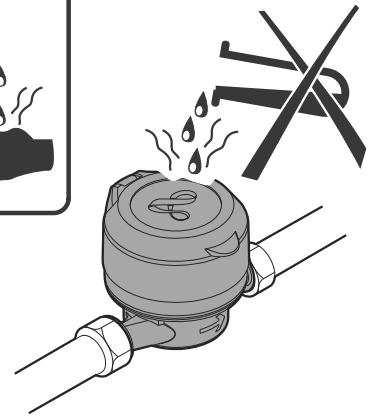

<1°C

U0 / D0

16 Bar max.

Q_4 max.

$Q_4 = 1.25 \times Q_3$

0.1 g/l max.

Ø 0.1 mm max.

80 kg max.