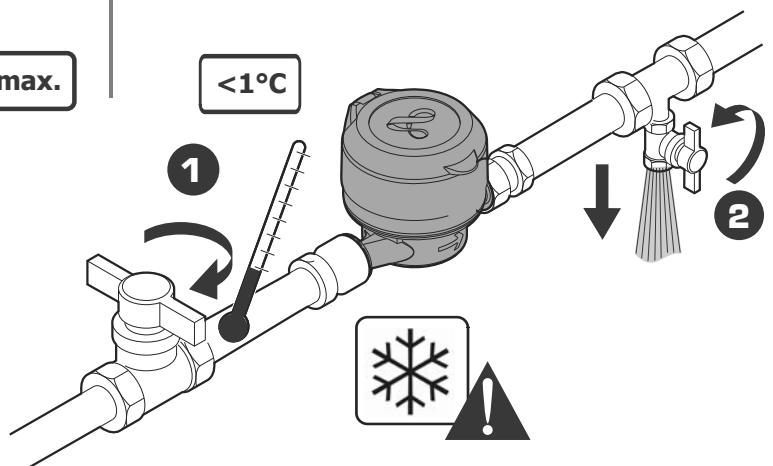

<1°C

U0 / D0

16 Bar max.

Q_4 max.

$Q_4 = 1.25 \times Q_3$

0.1 g/l max.

Ø 0.1 mm max.

80 kg max.