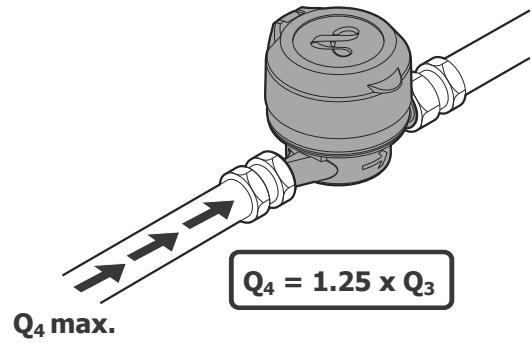

<1°C

U0 / D0

16 Bar max.

Q_4 max.

$Q_4 = 1.25 \times Q_3$

0.1 g/l max.

Ø 0.1 mm max.

80 kg max.