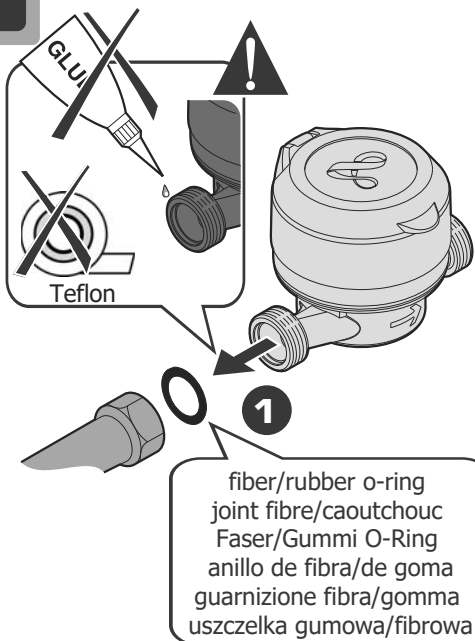

AURIGA DN15/20

AURIGA DN25/32/40

maximum 3 months
 3 mois maximum
 maximal 3 Monate
 máximo 3 meses
 massimo 3 mesi
 maksymalnie 3 miesiãce

50°C max.

cold water
 eau froide
 kaltes Wasser
 agua fria
 acqua fredda
 woda zimna

<1°C

U0 / D0

16 Bar max.

Q_4 max.

$Q_4 = 1.25 \times Q_3$

0.1 g/l max.

Ø 0.1 mm max.

80 kg max.