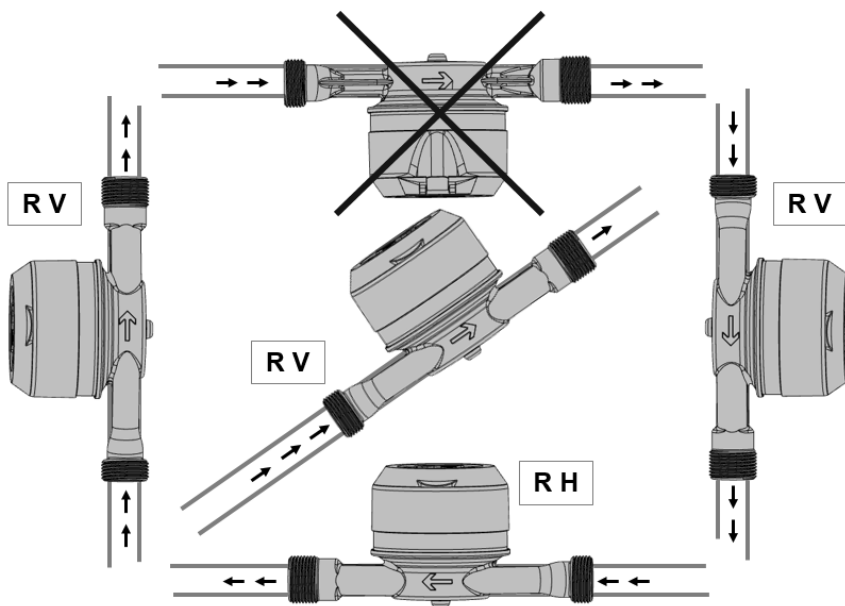

<1°C

U0 / D0

16 Bar max.

Q_4 max.

$Q_4 = 1.25 \times Q_3$

0.1 g/l max.

Ø 0.1 mm max.

80 kg max.