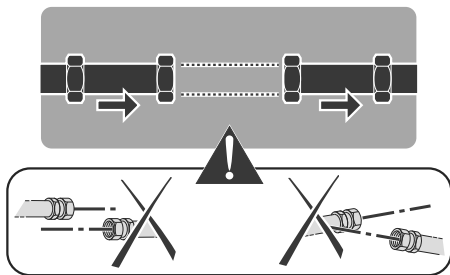

AURIGA DN15/20

AURIGA DN25/32/40

maximum 3 months
 3 mois maximum
 maximal 3 Monate
 máximo 3 meses
 massimo 3 mesi
 maksymalnie 3 miesiãce

50°C max.

cold water
 eau froide
 kaltes Wasser
 agua fria
 acqua fredda
 woda zimna

<1°C

U0 / D0

16 Bar max.

Q_4 max.

$Q_4 = 1.25 \times Q_3$

0.1 g/l max.

Ø 0.1 mm max.

80 kg max.