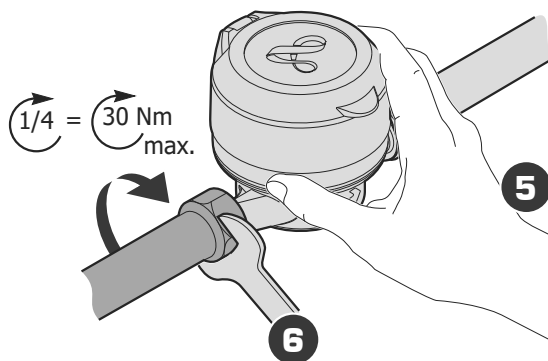

AURIGA DN15/20

AURIGA DN25/32/40

maximum 3 months
 3 mois maximum
 maximal 3 Monate
 máximo 3 meses
 massimo 3 mesi
 maksymalnie 3 miesiãce

50°C max.

cold water
 eau froide
 kaltes Wasser
 agua fria
 acqua fredda
 woda zimna

<1°C

U0 / D0

16 Bar max.

Q_4 max.

$Q_4 = 1.25 \times Q_3$

0.1 g/l max.

Ø 0.1 mm max.

80 kg max.