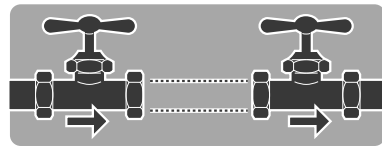

AURIGA DN15/20

AURIGA DN25/32/40

maximum 3 months
 3 mois maximum
 maximal 3 Monate
 máximo 3 meses
 massimo 3 mesi
 maksymalnie 3 miesiãce

50°C max.

cold water
 eau froide
 kaltes Wasser
 agua fria
 acqua fredda
 woda zimna

<1°C

U0 / D0

16 Bar max.

Q_4 max.

$Q_4 = 1.25 \times Q_3$

0.1 g/l max.

Ø 0.1 mm max.

80 kg max.