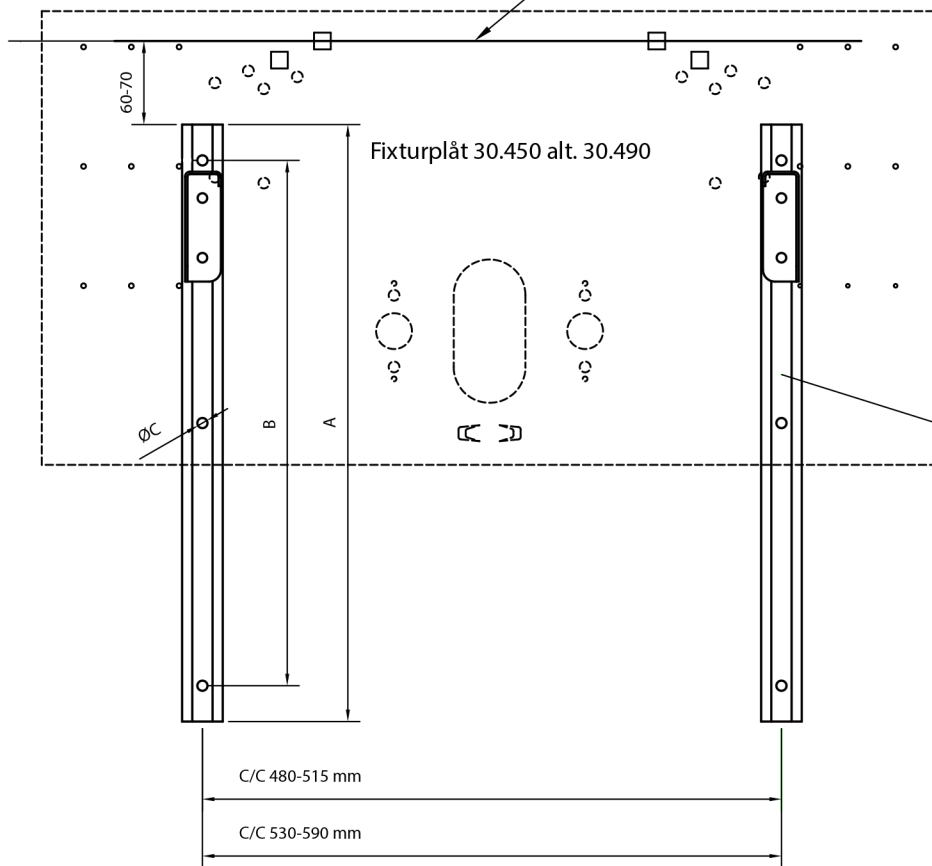

Överkant tvättställ

Skarven mellan hylla och tvättställ förseglas med silikon.

Golv

Med tvättställshöjd 850 mm och skenan dold bakom tvättstället, kan skenan höjas till spegelns underkant.

Ärtnr	A	B	C	RSK nr.
12.000	1000	940	Ø8,5	797 25 01
12.020	500	440	Utgär	