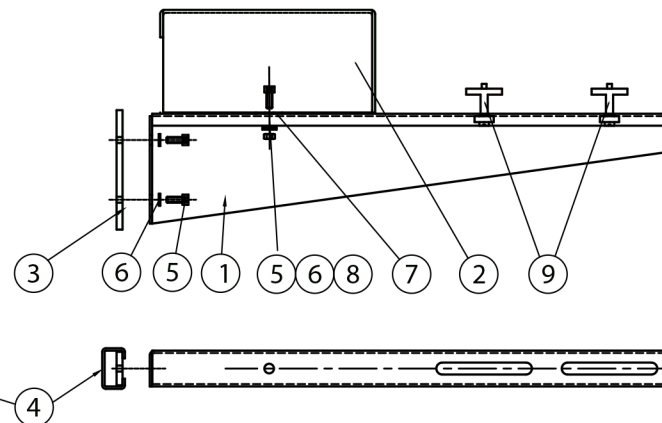

Överkant tvättställ

Skarven mellan hylla och tvättställ förseglas med silikon.

Golv

Med tvättställshöjd 850 mm och skenan dold bakom tvättstället, kan skenan höjas till spegelns underkant.

Ärtnr	A	B	C	RSK nr.
12.000	1000	940	Ø8,5	797 25 01
12.020	500	440	Utgär	

Ej toleranssatta mått enl ISO 2768-m		Basmått		Tolerans		Ytbehandling:	
Tolerans för längdmått i mm		0,5-6	6-30	30-120	120-400	400-1000	
		± 0,1	± 0,2	± 0,3	± 0,5	± 0,8	
Ritad	Datum	Sign.	Benämning		RSK.nr.		
Kontr.			MONTERINGSANVISNING		Manuella ändringar ej tillåtna		
Godk.			FÖR JUSTERBAR VÄGGHYLLA 12.000		Ritn.form. Skala.		
				Företag		A4 1:6	
				REBASE AB		Ritn.nr. Rev.	
				www.rebase.se		12.000-7 3	
				tel.nr +46(0)303-14250			