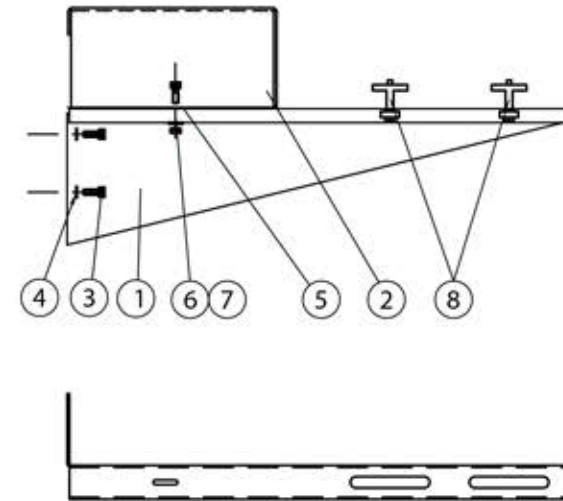

C/C 374-404 mm (IFÖ 7322, IDO 11113, 11185, GBG 590-2)

C/C 424-474 mm (IFÖ 7332, IDO 11115)

Skarven mellan vägg och hylla, samt hylla och tvättställ förseglas med silikon.

Nr	Ant.	Ändring	Datum	Godk.

8	4	T-bult									
7	2	Skruv	MC6S	M6x16	Fzb						
6	2	Mutter	M6M	M6	Fzb						
5	2	Gummibricka		7x22x0,5							
4	6	Bricka anpassad till det. 3	BRB		Fzb						
3	6	Skruv anpassad till vägg			Fzb						
2	1	Hylla			Art.nr. 12.001/12.002/12.004						
1	2	Konsol			Art.nr. 12.450						
Det.nr.		Antal	Benämning	Material	Dim.	Anmärkning					
Ej tillämpligt enligt ISO 2154 m		Tillämpa för tillämpligt		Ståndt	0,5	0,5	30-120	120-400	400-1000	Ytbehandling:	
Tillad		Datum	Sign.	Benämning		RSK.nr.					
Kontr.				MONTERINGSANVISNING		Manuella ändringar ej tillåtna					
Godk.				FÖR VÄGGHYLLA		Ritn.form. A4					
REBASE AB		Företag		Ritn.nr.		Skala. 1:6					
www.rebase.se				12.200-4		Rev. 3					
tel.nr +46(0)303-14250											