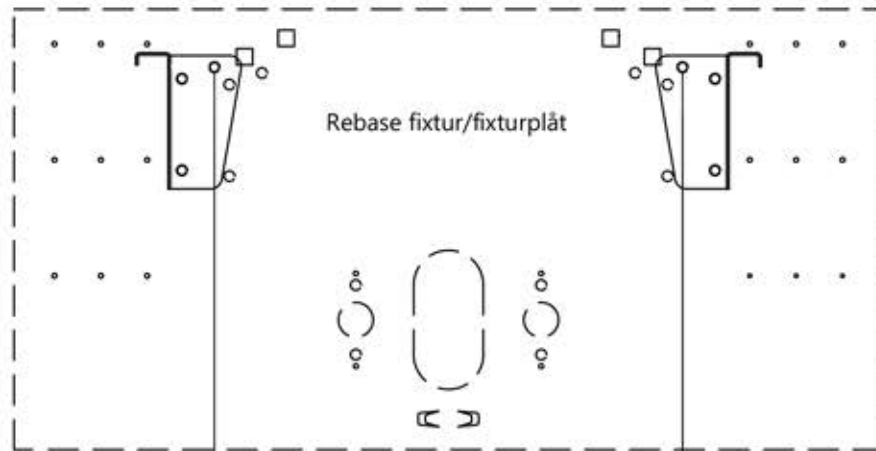

C/C 374-404 mm (IFÖ 7322, IDO 11113, 11185, GBG 590-2)

C/C 424-474 mm (IFÖ 7332, IDO 11115)

Skarven mellan vägg och hylla, samt hylla och tvättställ förseglas med silikon.

Nr	Ant.	Ändring	Datum	Godk.

8	4	T-bult									
7	2	Skruv	MC6S	M6x16	Fzb						
6	2	Mutter	M6M	M6	Fzb						
5	2	Gummibricka		7x22x0,5							
4	6	Bricka anpassad till det. 3	BRB		Fzb						
3	6	Skruv anpassad till vägg			Fzb						
2	1	Hylla			Art.nr. 12.001/12.002/12.004						
1	2	Konsol			Art.nr. 12.450						
Det.nr.		Antal	Benämning	Material	Dim.	Anmärkning					
Ej tillämpligt enligt ISO 2154 m		Tillämpa för tillämpligt		Ståndt	0,5	0,5	30-120	120-400	400-1000	Ytbehandling:	
Tillad		Datum	Sign.	Benämning		RSK.nr.					
Kontr.				MONTERINGSANVISNING		Manuella ändringar ej tillåtna					
Godk.				FÖR VÄGGHYLLA		Ritn.form. A4					
REBASE AB		Företag		Ritn.nr.		Skala. 1:6					
www.rebase.se				12.200-4		Rev. 3					
tel.nr +46(0)303-14250											