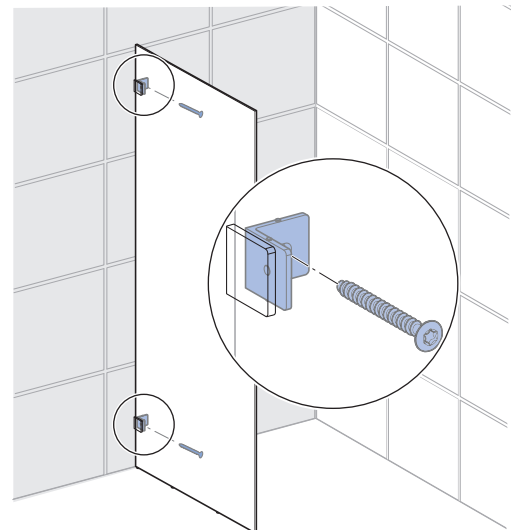

FI	560.820.XX.1
SE/DK	560.820.XX.2
NO	560.820.XX.3

6

7

8