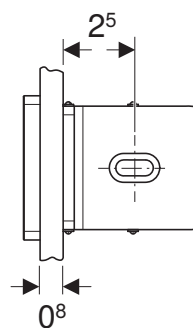

CONTURA *Shower*

INSTALLATION.MANUAL

MONTERINGSANVISNING
MONTERINGSANVISNING
MONTERINGSVEJLEDNING
ASENNUSOHJE

970-914-00.0(0)

EN 15651-3: Class XS1

Shower side panel

X
70
80
90
100
110
120

1

2

3

2 x

4 mm

4

4 mm

12 Nm

5