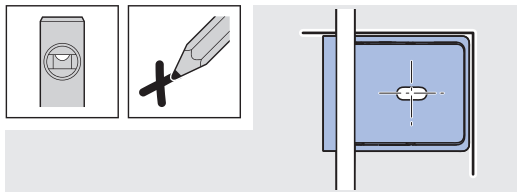

FI	560.820.XX.1
SE/DK	560.820.XX.2
NO	560.820.XX.3

6

7

8