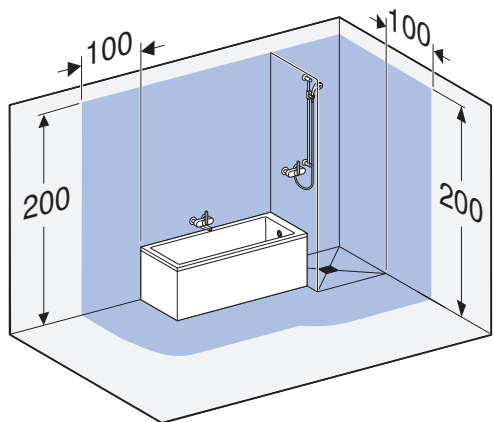

CONTURA *Shower*

INSTALLATION.MANUAL

MONTERINGSANVISNING
MONTERINGSANVISNING
MONTERINGSVEJLEDNING
ASENNUSOHJE

970-914-00.0(0)

EN 15651-3: Class XS1

Shower side panel

X
70
80
90
100
110
120

1