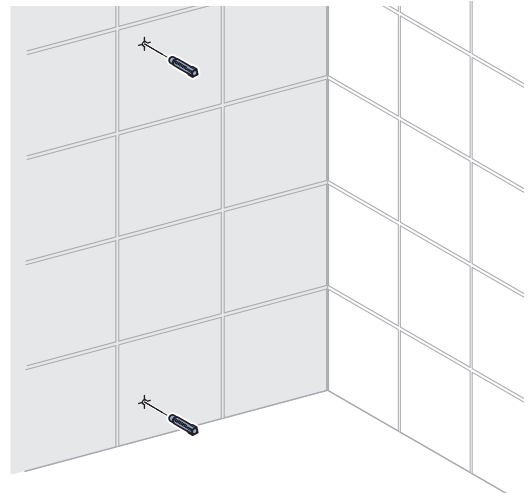

FI	560.820.XX.1
SE/DK	560.820.XX.2
NO	560.820.XX.3

6

7

8