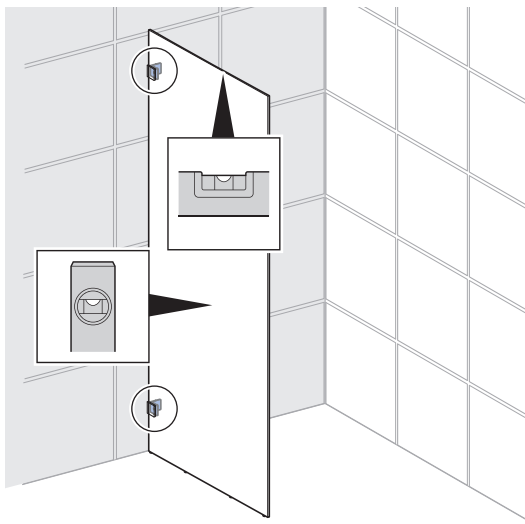

FI	560.820.XX.1
SE/DK	560.820.XX.2
NO	560.820.XX.3

6

7

8