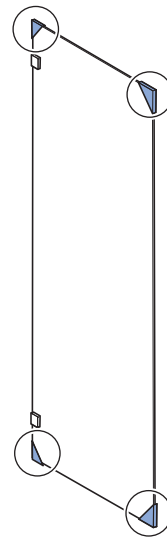

CONTURA *Shower*

INSTALLATION.MANUAL

MONTERINGSANVISNING
MONTERINGSANVISNING
MONTERINGSVEJLEDNING
ASENNUSOHJE

970-914-00.0(0)

EN 15651-3: Class XS1

Shower side panel

X
70
80
90
100
110
120

1

2

3

2 x

4 mm

4

4 mm

12 Nm

5