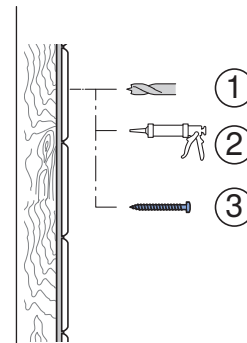

CONTURA *Shower*

INSTALLATION.MANUAL

MONTERINGSANVISNING
MONTERINGSANVISNING
MONTERINGSVEJLEDNING
ASENNUSOHJE

970-914-00.0(0)

EN 15651-3: Class XS1

Shower side panel

X
70
80
90
100
110
120

1

2

3

2 x

4 mm

4

4 mm

12 Nm

5