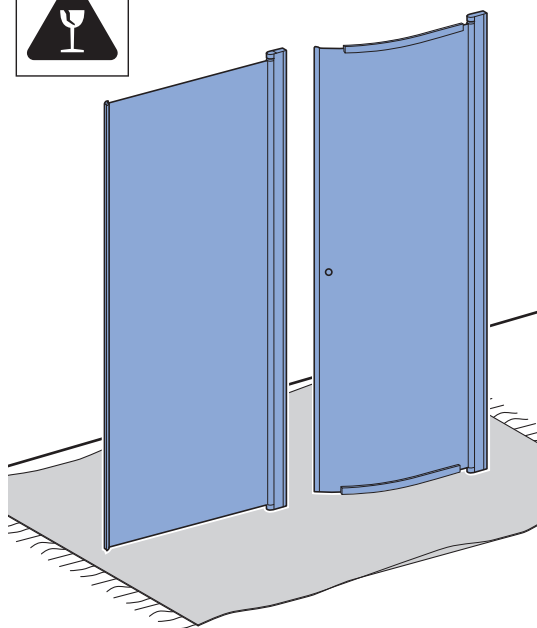

CONTURA *Shower*

INSTALLATION.MANUAL

MONTERINGSANVISNING
MONTERINGSANVISNING
MONTERINGSVEJLEDNING
ASENNUSOHJE

970-914-00.0(0)

EN 15651-3: Class XS1

Shower side panel

X
70
80
90
100
110
120

1