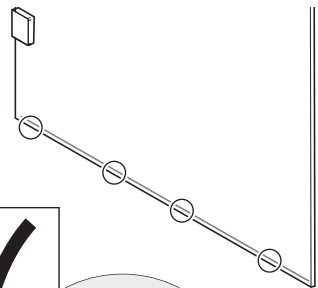

CONTURA *Shower*

INSTALLATION.MANUAL

MONTERINGSANVISNING
MONTERINGSANVISNING
MONTERINGSVEJLEDNING
ASENNUSOHJE

970-914-00.0(0)

EN 15651-3: Class XS1

Shower side panel

X
70
80
90
100
110
120

1

2

3

2 x

4 mm

4

4 mm

12 Nm

5