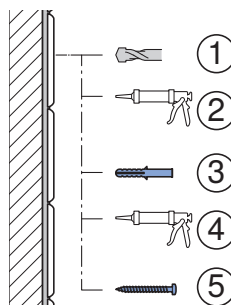

CONTURA *Shower*

INSTALLATION.MANUAL

MONTERINGSANVISNING
MONTERINGSANVISNING
MONTERINGSVEJLEDNING
ASENNUSOHJE

970-914-00.0(0)

EN 15651-3: Class XS1

Shower side panel

X
70
80
90
100
110
120

1

2

3

2 x

4 mm

4

4 mm

12 Nm

5