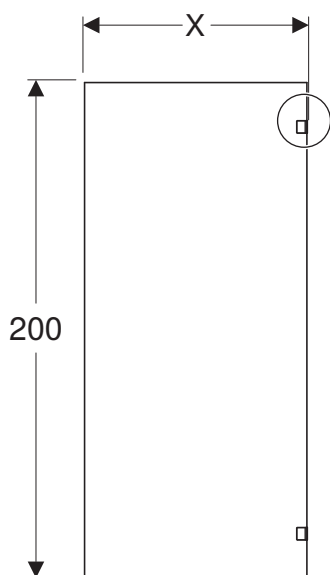

CONTURA *Shower*

INSTALLATION.MANUAL

MONTERINGSANVISNING
MONTERINGSANVISNING
MONTERINGSVEJLEDNING
ASENNUSOHJE

970-914-00.0(0)

EN 15651-3: Class XS1

Shower side panel

X
70
80
90
100
110
120

1

2

3

2 x

4 mm

4

4 mm

12 Nm

5