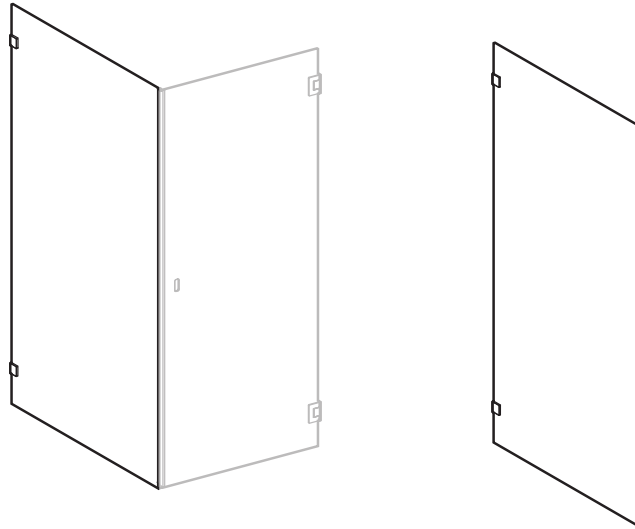

CONTURA *Shower*

INSTALLATION.MANUAL

MONTERINGSANVISNING
MONTERINGSANVISNING
MONTERINGSVEJLEDNING
ASENNUSOHJE

970-914-00.0(0)

EN 15651-3: Class XS1

Shower side panel

X
70
80
90
100
110
120

1