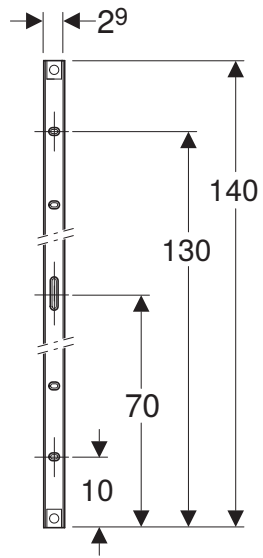

CONTURA *Shower*

INSTALLATION MANUAL

MONTERINGSANVISNING
MONTERINGSANVISNING
MONTERINGSVEJLEDNING
ASENNUSOHJE

970.788.00.0(03)

1

2

i

3

4

i

EN 15651-3: Class XS1

5

6

3 x  4.8 x 50 mm

7

8