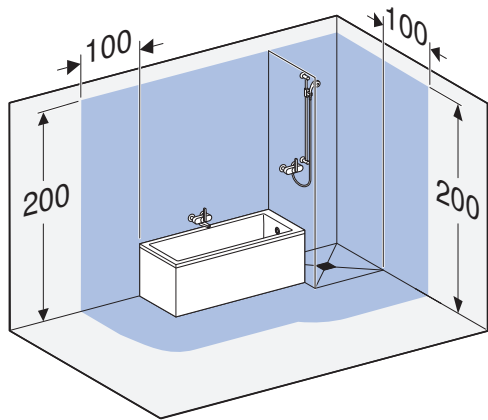

CONTURA *Shower*

INSTALLATION MANUAL

MONTERINGSANVISNING
MONTERINGSANVISNING
MONTERINGSVEJLEDNING
ASENNUSOHJE

970.788.00.0(03)

1

2

i

3

4

i

EN 15651-3: Class XS1

5

6

3 x  4.8 x 50 mm

7

8