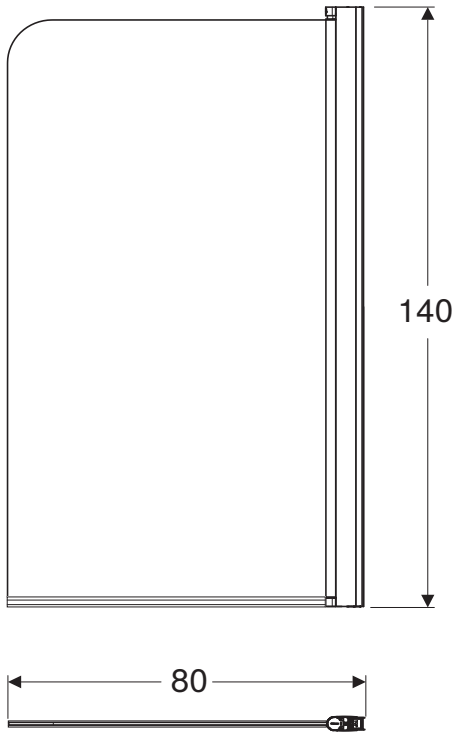

CONTURA *Shower*

INSTALLATION MANUAL

MONTERINGSANVISNING
MONTERINGSANVISNING
MONTERINGSVEJLEDNING
ASENNUSOHJE

970.788.00.0(03)

1

2

i

3

4

i

EN 15651-3: Class XS1

5

6

3 x  4.8 x 50 mm

7

8

9

10

11

i

12

14

13

i