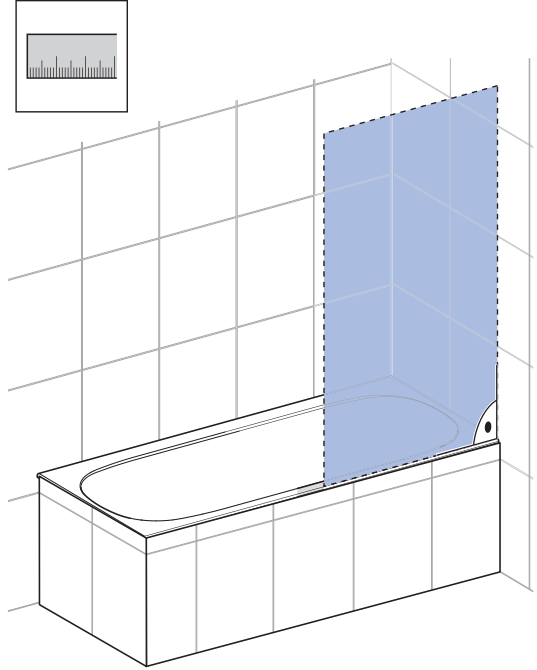

CONTURA *Shower*

INSTALLATION MANUAL

MONTERINGSANVISNING
MONTERINGSANVISNING
MONTERINGSVEJLEDNING
ASENNUSOHJE

970.788.00.0(03)

1

2

i

3

4

i

EN 15651-3: Class XS1

5

6

3 x  4.8 x 50 mm

7

8