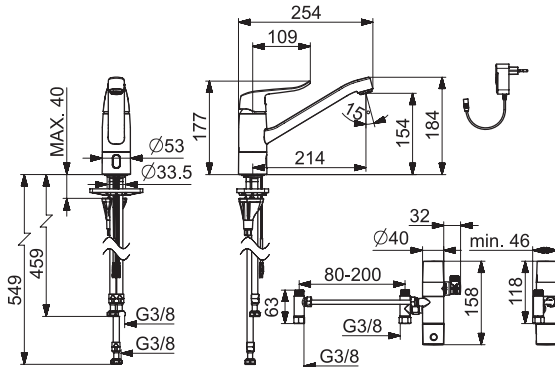

5730FZ

I (ISO 3822)
EN 817, EN 15091
50 - 1000 kPa
0.17 l/s (300 kPa)
195 kPa (0.2 l/s)
max. +70°C

IP 55
9 V
AA 1.5 V Lithium x 2

mpi.oras.com/5730FZ

(EMC 2014/53/EU , 2011/65/EU)

5730FTZ

I (ISO 3822)
EN 817, EN 15091
50 - 1000 kPa
0.17 l/s (300 kPa)
195 kPa (0.2 l/s)
max. +70°C

IP 55 / transformer IP 20
230 / 9 V

mpi.oras.com/5730FTZ

(EMC 2014/53/EU , 2011/65/EU)

5738FZ

I (ISO 3822)
EN 817, EN 15091
50 - 1000 kPa
0.17 l/s (300 kPa)
195 kPa (0.2 l/s)
max. +70°C

IP 55
LS17500 A Li-SOCI2 Lithium 3.6V

mpi.oras.com/5738FZ

(EMC 2014/53/EU , 2011/65/EU)