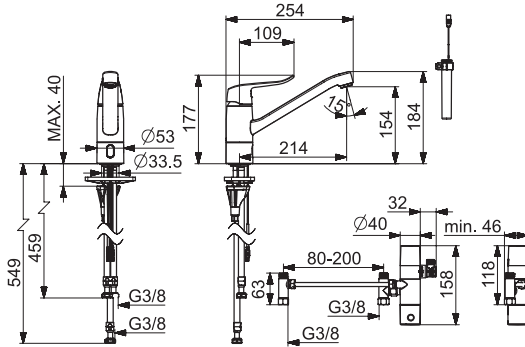

5730FZ

I (ISO 3822)
 EN 817, EN 15091
 50 - 1000 kPa
 0.17 l/s (300 kPa)
 195 kPa (0.2 l/s)
 max. +70°C

IP 55
 9 V
 AA 1.5 V Lithium x 2

mpi.oras.com/5730FZ

(EMC 2014/53/EU , 2011/65/EU)

5730FTZ

I (ISO 3822)
 EN 817, EN 15091
 50 - 1000 kPa
 0.17 l/s (300 kPa)
 195 kPa (0.2 l/s)
 max. +70°C