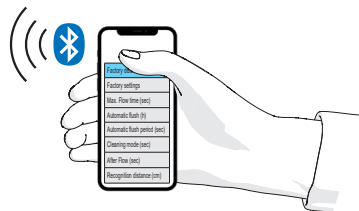

Oras App

apps.oras.com