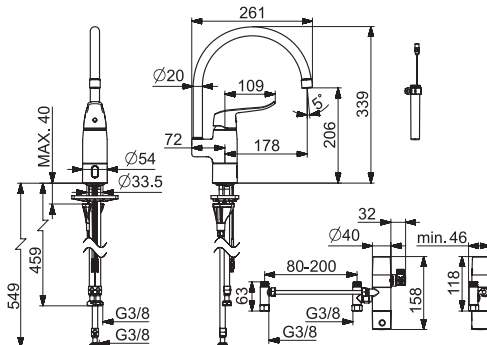

IP 55 / transformer IP 20
 230 / 9 V

mpi.oras.com/5730FTZ

(EMC 2014/53/EU , 2011/65/EU)

5738FZ

I (ISO 3822)
 EN 817, EN 15091
 50 - 1000 kPa
 0.17 l/s (300 kPa)
 195 kPa (0.2 l/s)
 max. +70°C

IP 55
 LS17500 A Li-SOCI2 Lithium 3.6V