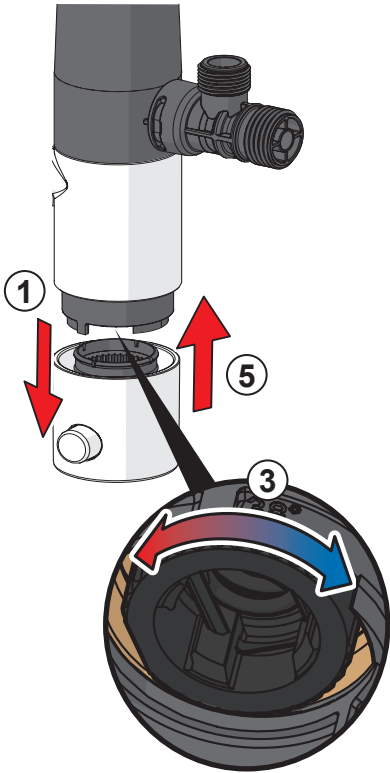

mpi.oras.com/5738FTZ

1

- 
1
- 
3
- 
4
- 
5
- 
6
- 
6
- 
TEST
- 

max.
1600 kPa

3

A

B

C