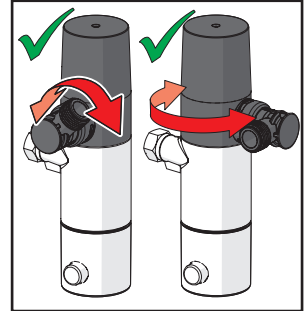

mpi.oras.com/5738FTZ

1

- 
1
- 
3
- 
4
- 
5
- 
6
- 
6
- 
TEST
- 

max.
1600 kPa

3

A

B

C