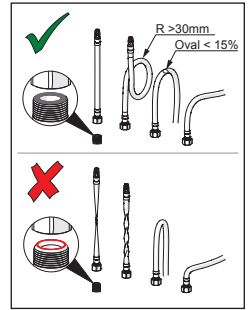

mpi.oras.com/5738FTZ

1

- 
1
- 
3
- 
4
- 
5
- 
6
- 
6
- 
TEST
- 

max.
1600 kPa

3

A

B

C