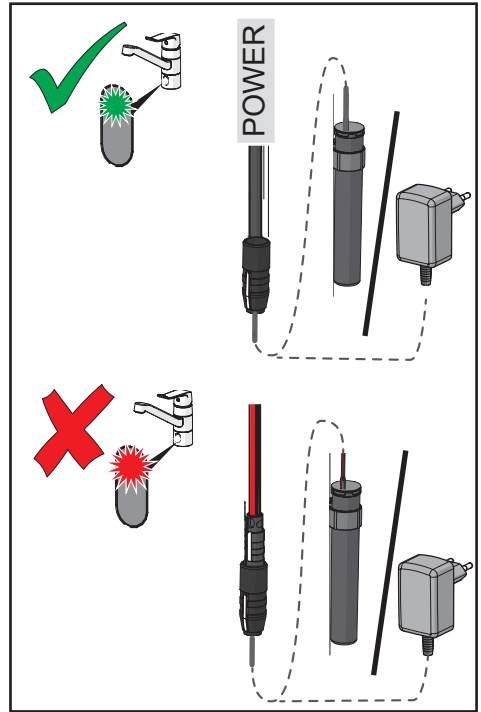

mpi.oras.com/5738FTZ

1

- 
1
- 
3
- 
4
- 
5
- 
6
- 
6
- 
TEST
- 

max.
1600 kPa

3

A

B

C