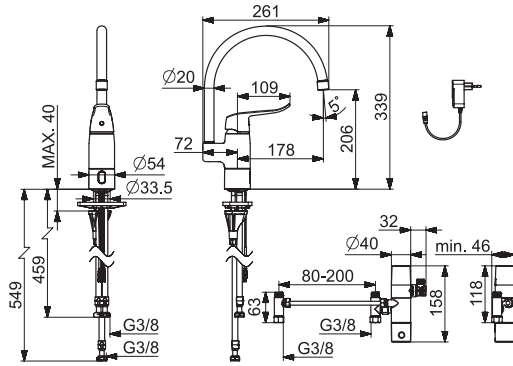

5738FTZ

I (ISO 3822)
EN 817, EN 15091
50 - 1000 kPa
0.17 l/s (300 kPa)
195 kPa (0.2 l/s)
max. +70°C

IP 55 / transformer IP 20
230 / 9 V

(EMC 2014/53/EU , 2011/65/EU)

mpi.oras.com/5738FTZ