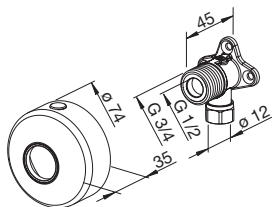

204021Z  VA1.51/18181

ORAS GROUP
Isometsäntie 2
P.O. Box 40
FI-26101 Rauma, Finland
Tel. +358 2 83 161
Fax +358 2 831 6300
Info.Finland@oras.com

943105/12/15

www.oras.com

281205/2  VA1.51/18181

281206/2  VA1.51/18181