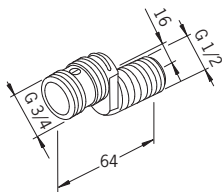

281207/2 VA1.51/18181