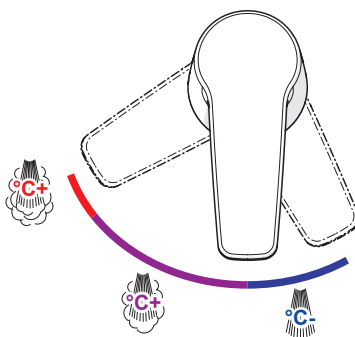

①

max.
1600 kPa

②