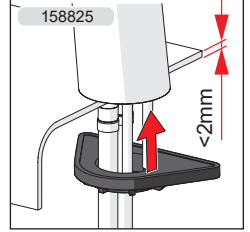

mpi.oras.com/1510FK

1

1

①

max.
1600 kPa

②

②

②