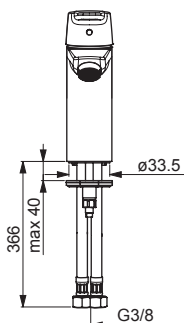

1510F , 1510FK , 1510F-105

I (ISO 3822) Oras lab,
EN 817
50 - 1000 kPa
0.068 l/s (Eco)
0.05 l/s (Eco) 1510F-105
0.1 l/s (300 kPa w/Controller)
0.07 l/s (300 kPa w/Controller) 1510F-105
200 kPa (0.1 l/s)
max. +70°C

mpi.oras.com/1510F

1511F

I (ISO 3822) Oras lab,
EN 817
50 - 1000 kPa
0.068 l/s (Eco)
0.1 l/s (300 kPa w/Controller)
200 kPa (0.1 l/s)
max. +70°C

mpi.oras.com/1511F

1507F

I (ISO 3822) Oras lab,
EN 817
50 - 1000 kPa
0.068 l/s (Eco)
0.1 l/s (300 kPa w/Controller)
200 kPa (0.1 l/s)
max. +70°C

mpi.oras.com/1507F