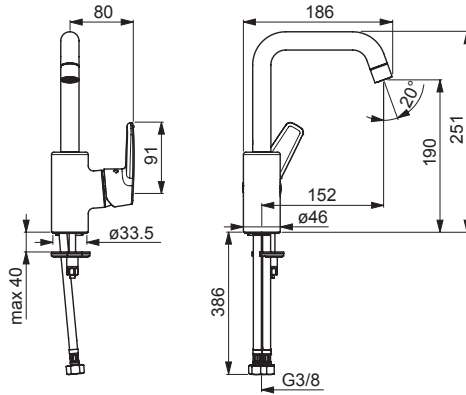

1507F

I (ISO 3822) Oras lab,
EN 817
50 - 1000 kPa
0.068 l/s (Eco)
0.1 l/s (300 kPa w/Controller)
200 kPa (0.1 l/s)
max. +70°C

mpi.oras.com/1507F