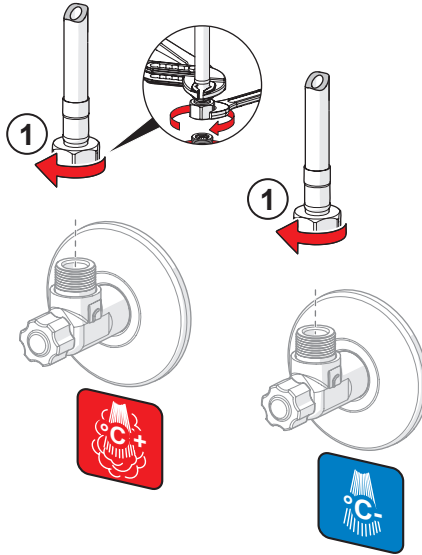

①

max.
1600 kPa

②