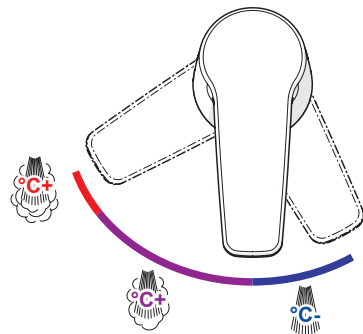

①

max.
1600 kPa

②