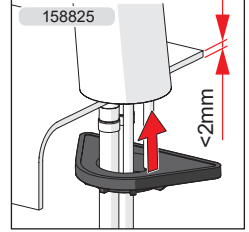

mpi.oras.com/1510FK

1507F

I (ISO 3822) Oras lab,
EN 817
50 - 1000 kPa
0.068 l/s (Eco)
0.1 l/s (300 kPa w/Controller)
200 kPa (0.1 l/s)
max. +70°C

mpi.oras.com/1507F

1

1

①

max.
1600 kPa