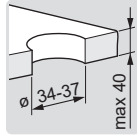

mpi.oras.com/1510FK

1507F

I (ISO 3822) Oras lab,
EN 817
50 - 1000 kPa
0.068 l/s (Eco)
0.1 l/s (300 kPa w/Controller)
200 kPa (0.1 l/s)
max. +70°C

mpi.oras.com/1507F

1

1

①

max.
1600 kPa