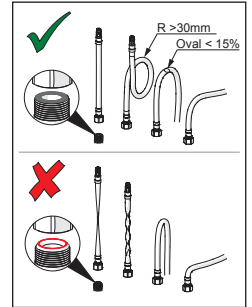

①

max.
1600 kPa

②