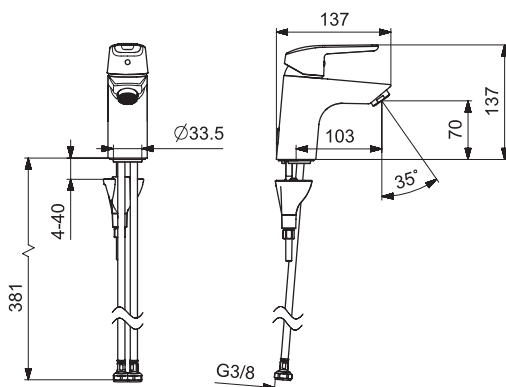

1510F , 1510F-105

I (ISO 3822) Oras lab,
EN 817
50 - 1000 kPa
0.068 l/s (Eco)
0.05 l/s (Eco) 1510F-105
0.1 l/s (300 kPa w/Controller)
0.07 l/s (300 kPa w/Controller) 1510F-105
200 kPa (0.1 l/s)
max. +70°C

mpi.oras.com/1510F

1510FL-105

I (ISO 3822) Oras lab,
EN 817
50 - 1000 kPa
0.05 l/s (Eco)
0.07 l/s (300 kPa w/Controller)
max. +70°C

mpi.oras.com/1510FL-105

1510FK , 1510FK-105

EN 817
50 - 1000 kPa
0.068 l/s (Eco)
0.1 l/s (300 kPa w/Controller)
max. +70°C

mpi.oras.com/1510FK