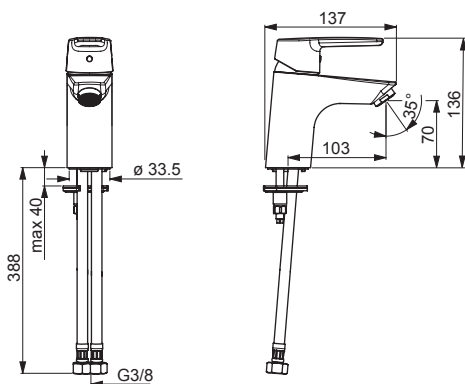

1441 KIWA Sverige 1913

SV: Dessa blandare uppfyller kraven gällande återströmning enligt SS-EN 1717 och SäVa § 5.3 utan behov av kompletterade produkter eller åtgärder.

1510F , 1510F-105

I (ISO 3822) Oras lab,
 EN 817
 50 - 1000 kPa
 0.068 l/s (Eco)
 0.05 l/s (Eco) 1510F-105
 0.1 l/s (300 kPa w/Controller)
 0.07 l/s (300 kPa w/Controller) 1510F-105
 200 kPa (0.1 l/s)
 max. +70°C