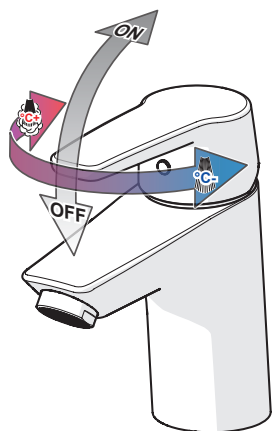

①

max.
1600 kPa

②