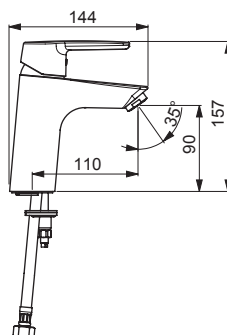

1510F , 1510FK , 1510F-105

I (ISO 3822) Oras lab,
EN 817
50 - 1000 kPa
0.068 l/s (Eco)
0.05 l/s (Eco) 1510F-105
0.1 l/s (300 kPa w/Controller)
0.07 l/s (300 kPa w/Controller) 1510F-105
200 kPa (0.1 l/s)
max. +70°C

mpi.oras.com/1510F

1511F

I (ISO 3822) Oras lab,
EN 817
50 - 1000 kPa
0.068 l/s (Eco)
0.1 l/s (300 kPa w/Controller)
200 kPa (0.1 l/s)
max. +70°C

mpi.oras.com/1511F

1507F

I (ISO 3822) Oras lab,
EN 817
50 - 1000 kPa
0.068 l/s (Eco)
0.1 l/s (300 kPa w/Controller)
200 kPa (0.1 l/s)
max. +70°C

mpi.oras.com/1507F