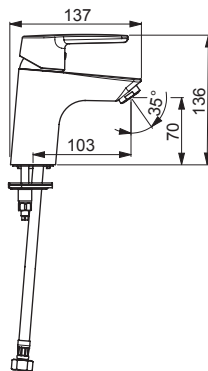

1441 KIWA Sverige 1913

SV: Dessa blandare uppfyller kraven gällande återströmning enligt SS-EN 1717 och SäVa § 5.3 utan behov av kompletterade produkter eller åtgärder.

1510F , 1510FK , 1510F-105

I (ISO 3822) Oras lab,
 EN 817
 50 - 1000 kPa
 0.068 l/s (Eco)
 0.05 l/s (Eco) 1510F-105
 0.1 l/s (300 kPa w/Controller)
 0.07 l/s (300 kPa w/Controller) 1510F-105
 200 kPa (0.1 l/s)
 max. +70°C