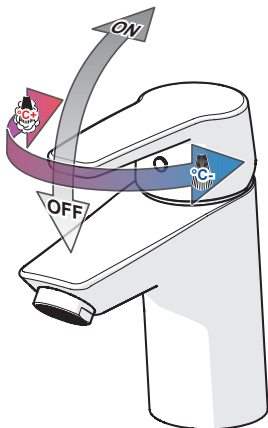

①

max.
1600 kPa

②