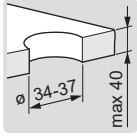

mpi.oras.com/1510FK

1507F

I (ISO 3822) Oras lab,
EN 817
50 - 1000 kPa
0.068 l/s (Eco)
0.1 l/s (300 kPa w/Controller)
200 kPa (0.1 l/s)
max. +70°C

mpi.oras.com/1507F

1

1

①

max.
1600 kPa