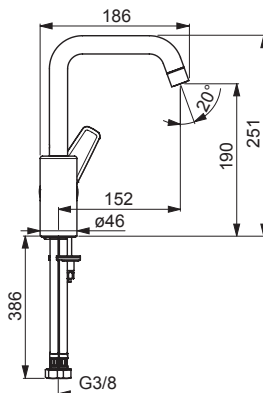

mpi.oras.com/1510F

1511F

I (ISO 3822) Oras lab,
 EN 817
 50 - 1000 kPa
 0.068 l/s (Eco)
 0.1 l/s (300 kPa w/Controller)
 200 kPa (0.1 l/s)
 max. +70°C

mpi.oras.com/1511F

1507F

I (ISO 3822) Oras lab,
 EN 817
 50 - 1000 kPa
 0.068 l/s (Eco)
 0.1 l/s (300 kPa w/Controller)
 200 kPa (0.1 l/s)
 max. +70°C