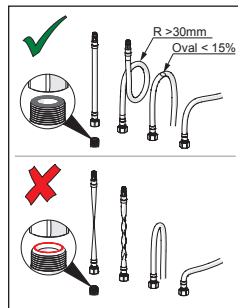

①

max.
1600 kPa

②