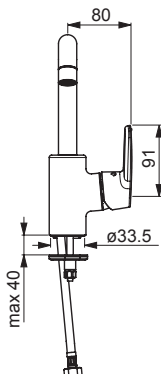

mpi.oras.com/1510F

1511F

I (ISO 3822) Oras lab,
 EN 817
 50 - 1000 kPa
 0.068 l/s (Eco)
 0.1 l/s (300 kPa w/Controller)
 200 kPa (0.1 l/s)
 max. +70°C

mpi.oras.com/1511F

1507F

I (ISO 3822) Oras lab,
 EN 817
 50 - 1000 kPa
 0.068 l/s (Eco)
 0.1 l/s (300 kPa w/Controller)
 200 kPa (0.1 l/s)
 max. +70°C