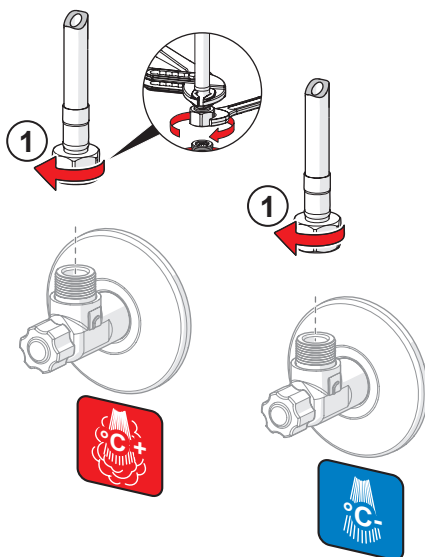

①

max.
1600 kPa

②