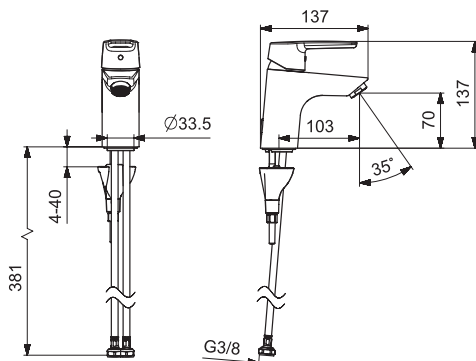

mpi.oras.com/1510F

1510FL-105

I (ISO 3822) Oras lab,
 EN 817
 50 - 1000 kPa
 0.05 l/s (Eco)
 0.07 l/s (300 kPa w/Controller)
 max. +70°C

mpi.oras.com/1510FL-105

1510FK , 1510FK-105

EN 817
 50 - 1000 kPa
 0.068 l/s (Eco)
 0.1 l/s (300 kPa w/Controller)
 max. +70°C