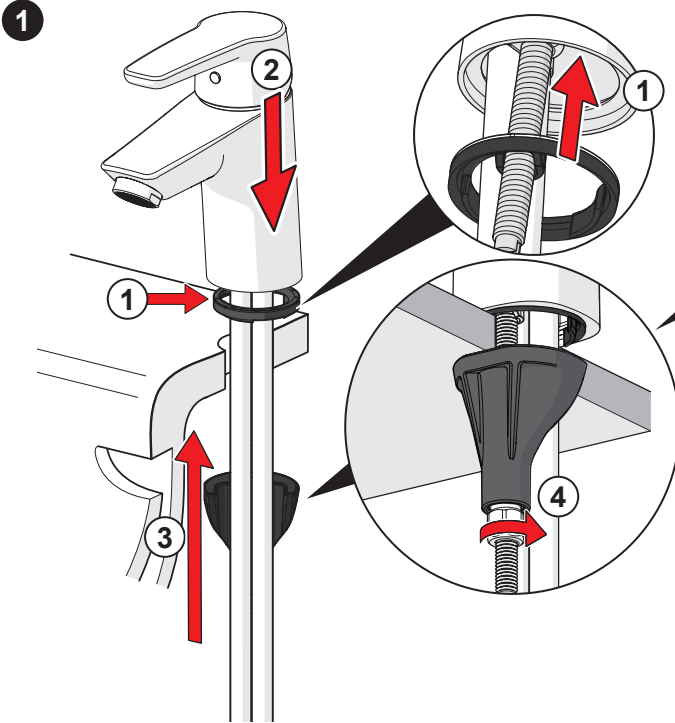

mpi.oras.com/1510FK

1507F

I (ISO 3822) Oras lab,
EN 817
50 - 1000 kPa
0.068 l/s (Eco)
0.1 l/s (300 kPa w/Controller)
200 kPa (0.1 l/s)
max. +70°C

mpi.oras.com/1507F

1

1

①

max.
1600 kPa