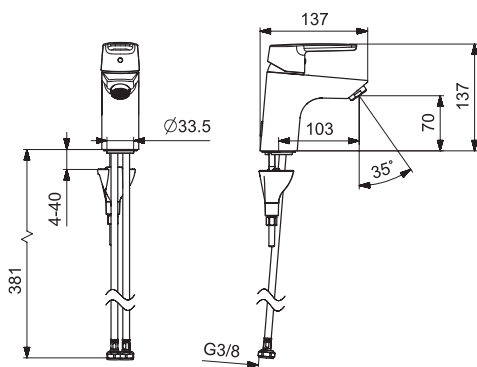

mpi.oras.com/1507F

1510FL-105

I (ISO 3822) Oras lab,
EN 817
50 - 1000 kPa
0.05 l/s (Eco)
0.07 l/s (300 kPa w/Controller)
max. +70°C

mpi.oras.com/1510FL-105

1510FK

EN 817
50 - 1000 kPa
0.068 l/s (Eco)
0.1 l/s (300 kPa w/Controller)
max. +70°C