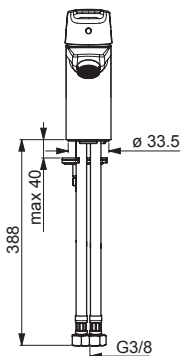

1441 KIWA Sverige 1913

SV: Dessa blandare uppfyller kraven gällande återströmning enligt SS-EN 1717 och SäVa § 5.3 utan behov av kompletterade produkter eller åtgärder.

1510F , 1510FK , 1510F-105

I (ISO 3822) Oras lab,
 EN 817
 50 - 1000 kPa
 0.068 l/s (Eco)
 0.05 l/s (Eco) 1510F-105
 0.1 l/s (300 kPa w/Controller)
 0.07 l/s (300 kPa w/Controller) 1510F-105
 200 kPa (0.1 l/s)
 max. +70°C