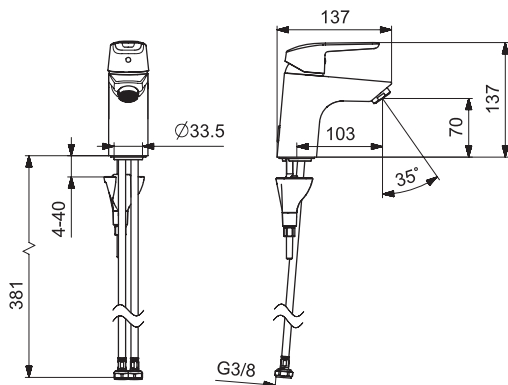

1510FL-105

I (ISO 3822) Oras lab,
EN 817
50 - 1000 kPa
0.05 l/s (Eco)
0.07 l/s (300 kPa w/Controller)
max. +70°C