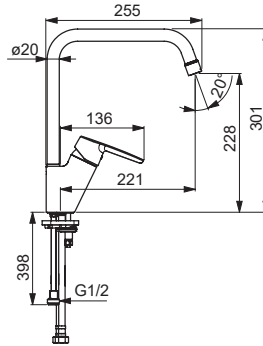

1534F , 1534F-106

I (ISO 3822) Oras lab,
EN 817
50 - 1000 kPa
0.078 l/s (Eco)
0.07 l/s (Eco) **1534F-106**
0.13 l/s (300 kPa)
0.09 l/s (300 kPa w/Controller) **1534F-106**
180 kPa (0.1 l/s)
max. +70°C

mpi.oras.com/1534F

1533FL-106

I (ISO 3822) Oras lab,
EN 817
50 - 1000 kPa
0.07 l/s (Eco)
0.09 l/s (300 kPa w/Controller)
max. +70°C