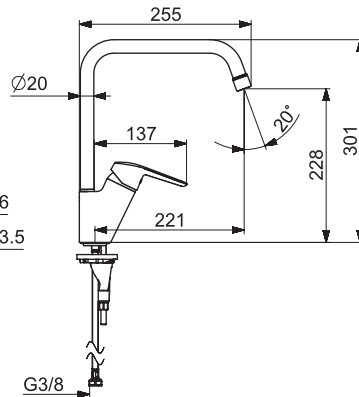

mpi.oras.com/1533FL-106

1534FL-106

I (ISO 3822) Oras lab,
EN 817
50 - 1000 kPa
0.07 l/s (Eco)
0.09 l/s (300 kPa w/Controller)
max. +70°C