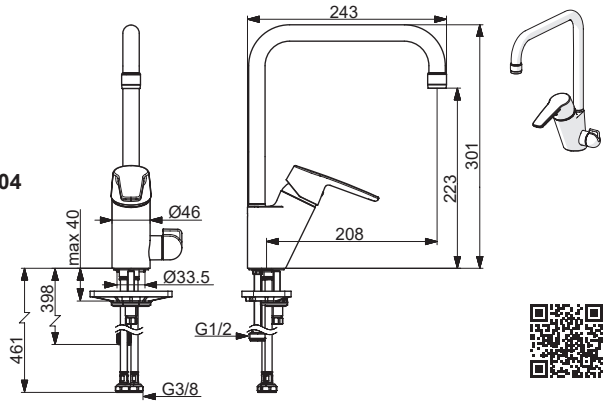

1524F-104 , 1524F-106

I (ISO 3822) Oras lab,
EN 817

50 - 1000 kPa

0.075 l/s (Eco) **1524F-106**

0.056 l/s (300 kPa w/Controller) **1524F-104**

0.1 l/s (300 kPa w/Controller) **1524F-106**

max. +70°C

mpi.oras.com/1524F-104