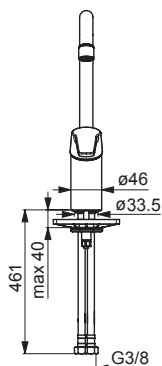

1533F

I (ISO 3822) Oras lab.

EN 817

50 - 1000 kPa

0.078 l/s (Eco)

0.13 l/s (300 kPa)

180 kPa (0.1 l/s)

max. +70°C