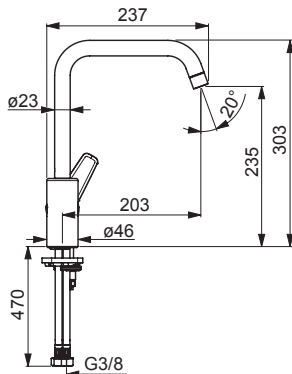

1531F

I (ISO 3822) Oras lab,
EN 817
50 - 1000 kPa
0.078 l/s (Eco)
0.13 l/s (300 kPa)
180 kPa (0.1 l/s)
max. +70°C