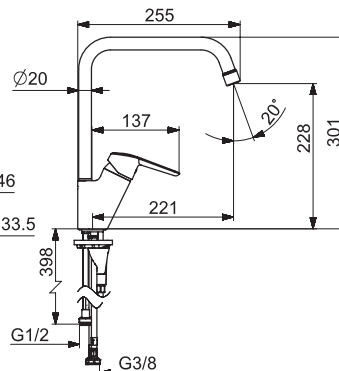

mpi.oras.com/1534F

1533FL-106

I (ISO 3822) Oras lab,
 EN 817
 50 - 1000 kPa
 0.07 l/s (Eco)
 0.09 l/s (300 kPa w/Controller)
 max. +70°C

mpi.oras.com/1533FL-106

1534FL-106

I (ISO 3822) Oras lab,
 EN 817
 50 - 1000 kPa
 0.07 l/s (Eco)
 0.09 l/s (300 kPa w/Controller)
 max. +70°C