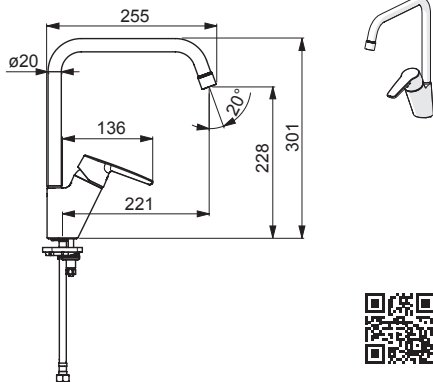

1533F

I (ISO 3822) Oras lab.

EN 817

50 - 1000 kPa

0.078 l/s (Eco)

0.13 l/s (300 kPa)

180 kPa (0.1 l/s)

max. +70°C