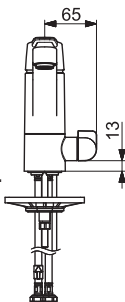

0.066 l/s (Eco) **1535F-106**

0.13 l/s (300 kPa)

0.1 l/s (300 kPa) **1535F-106**

0.56 l/s (300 kPa w/Controller) **1535F-104**

0.1 l/s (300 kPa w/Controller) **1535F-106**

180 kPa (0.1 l/s)

max. +70°C

mpi.oras.com/1535F