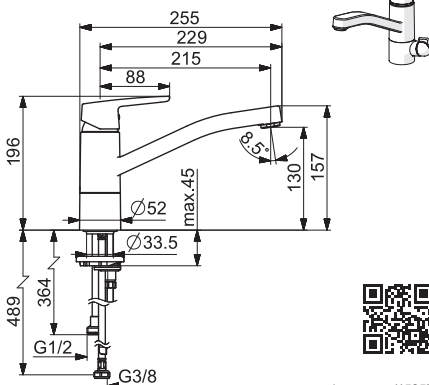

mpi.oras.com/1535F

1533F

I (ISO 3822) Oras lab.

EN 817

50 - 1000 kPa

0.078 l/s (Eco)

0.13 l/s (300 kPa)

180 kPa (0.1 l/s)

max. +70°C