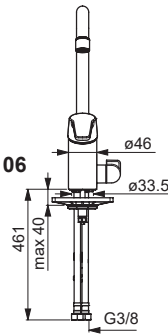

1534F , 1534F-106

I (ISO 3822) Oras lab,
EN 817
50 - 1000 kPa
0.078 l/s (Eco)
0.07 l/s (Eco) **1534F-106**
0.13 l/s (300 kPa)
0.09 l/s (300 kPa w/Controller) **1534F-106**
180 kPa (0.1 l/s)
max. +70°C

mpi.oras.com/1534F

1533FL-106

I (ISO 3822) Oras lab,
EN 817
50 - 1000 kPa
0.07 l/s (Eco)
0.09 l/s (300 kPa w/Controller)
max. +70°C