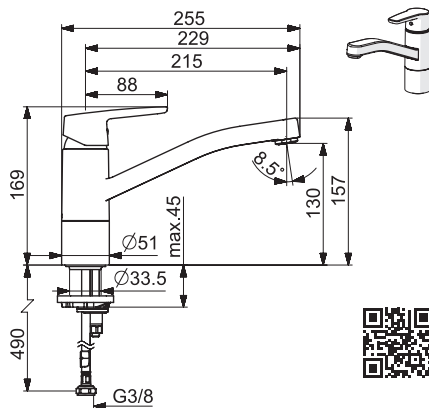

1530F, 1530F-104, 1530F-106

I (ISO 3822) Oras lab.

EN 817

50 - 1000 kPa

0.078 l/s (Eco)

0.045 l/s (Eco) **1530F-104**

0.066 l/s (Eco) **1530F-106**

0.13 l/s (300 kPa)

0.56 l/s (300 kPa w/Controller) **1530F-104**

0.1 l/s (300 kPa w/Controller) **1530F-106**

180 kPa (0.1 l/s)

max. +70°C

mpi.oras.com/1530F

1535F, 1535F-104, 1535F-106

I (ISO 3822) Oras lab.

EN 817

50 - 1000 kPa

0.078 l/s (Eco)

0.066 l/s (Eco) **1535F-106**

0.13 l/s (300 kPa)

0.1 l/s (300 kPa) **1535F-106**

0.56 l/s (300 kPa w/Controller) **1535F-104**

0.1 l/s (300 kPa w/Controller) **1535F-106**

180 kPa (0.1 l/s)

max. +70°C