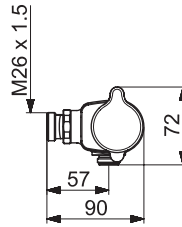

5664

I (ISO 3822)
EN 1111
100 - 1000 kPa
0.26 l/s (300 kPa)
max. +80°C