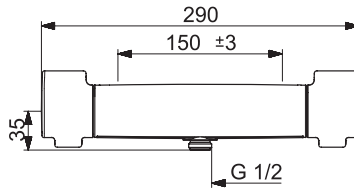

5665

I (ISO 3822)
EN 1111
100 - 1000 kPa
0.26 l/s (300 kPa)
max. +80°C