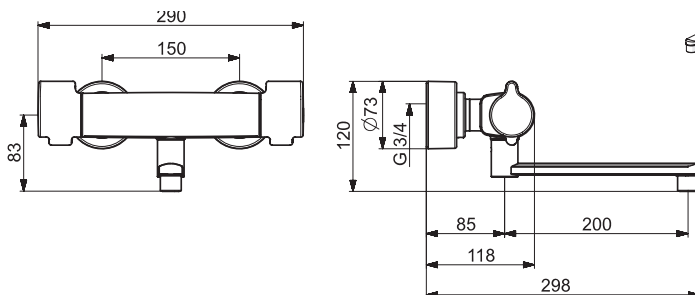

Oras Clinica

Installation and maintenance guide

5660

I (ISO 3822)
I (ISO 3822)
EN 1111
100 - 1000 kPa
0.26 l/s (300 kPa)
max. +80°C

mpi.oras.com/5660

5662

I (ISO 3822)
EN 1111
100 - 1000 kPa
0.19 l/s (300 kPa)
max. +80°C