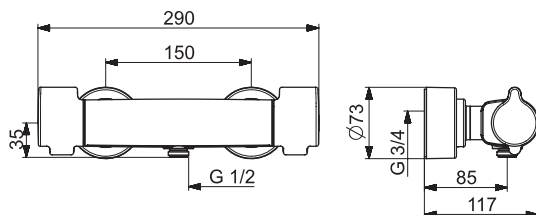

Oras Clinica

Installation and maintenance guide

5660

I (ISO 3822)
I (ISO 3822)
EN 1111
100 - 1000 kPa
0.26 l/s (300 kPa)
max. +80°C

mpi.oras.com/5660

5662

I (ISO 3822)
EN 1111
100 - 1000 kPa
0.19 l/s (300 kPa)
max. +80°C