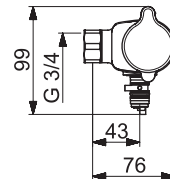

5666

I (ISO 3822)
EN 1111
100 - 1000 kPa
0.19 l/s (300 kPa)
max. +80°C