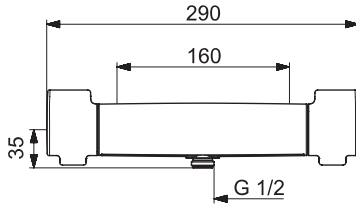

mpi.oras.com/5662

5663

I (ISO 3822)
EN 1111
100 - 1000 kPa
0.19 l/s (300 kPa)
max. +80°C

mpi.oras.com/5663

5664

I (ISO 3822)
 EN 1111
 100 - 1000 kPa
 0.26 l/s (300 kPa)
 max. +80°C

mpi.oras.com/5664

5665