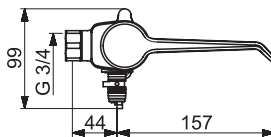

5667

I (ISO 3822)

EN 1111

100 - 1000 kPa

0.19 l/s (300 kPa)

max. +80°C

mpi.oras.com/5667