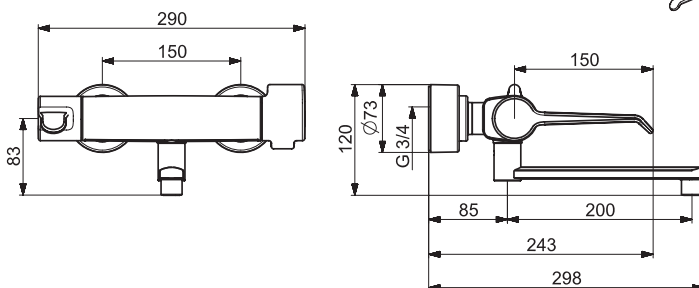

5663

I (ISO 3822)
EN 1111
100 - 1000 kPa
0.19 l/s (300 kPa)
max. +80°C