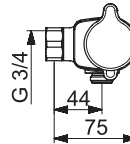

5665

I (ISO 3822)
EN 1111
100 - 1000 kPa
0.26 l/s (300 kPa)
max. +80°C