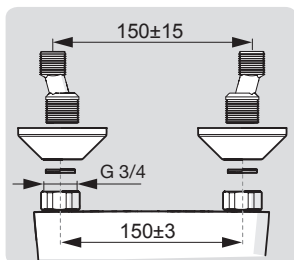

100 - 1000 kPa

0.19 l/s (300 kPa)

max. +80°C

mpi.oras.com/5667

602499V

159667/10

159667/10

1  38 °C