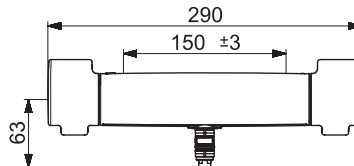

5666

I (ISO 3822)
EN 1111
100 - 1000 kPa
0.19 l/s (300 kPa)
max. +80°C