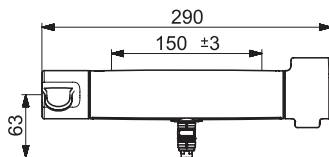

5667

I (ISO 3822)

EN 1111

100 - 1000 kPa

0.19 l/s (300 kPa)

max. +80°C

mpi.oras.com/5667