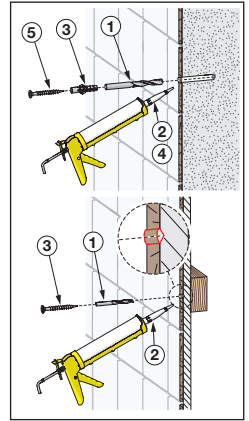

**4826FTZ**

CR 2450 3 V

[mpi.oras.com/4826FTZ](http://mpi.oras.com/4826FTZ)

max.  
1600 kPa

19

max.  
1600 kPa

①

②