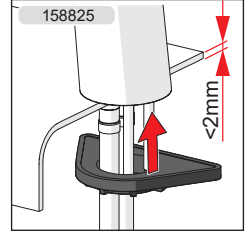

**4826FTZ**

CR 2450 3 V

[mpi.oras.com/4826FTZ](http://mpi.oras.com/4826FTZ)

max.  
1600 kPa

19

max.  
1600 kPa

①

②