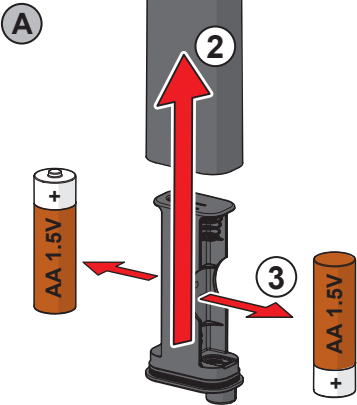

**ON**

**max. 2 min**

**OFF**

Oras App

apps.oras.com

AA 1.5 V  
Lithium x 2

[cleaning.oras.com](http://cleaning.oras.com)