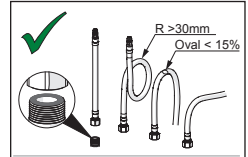

**4826FTZ**

CR 2450 3 V

[mpi.oras.com/4826FTZ](http://mpi.oras.com/4826FTZ)

max.  
1600 kPa

19

max.  
1600 kPa

①

②