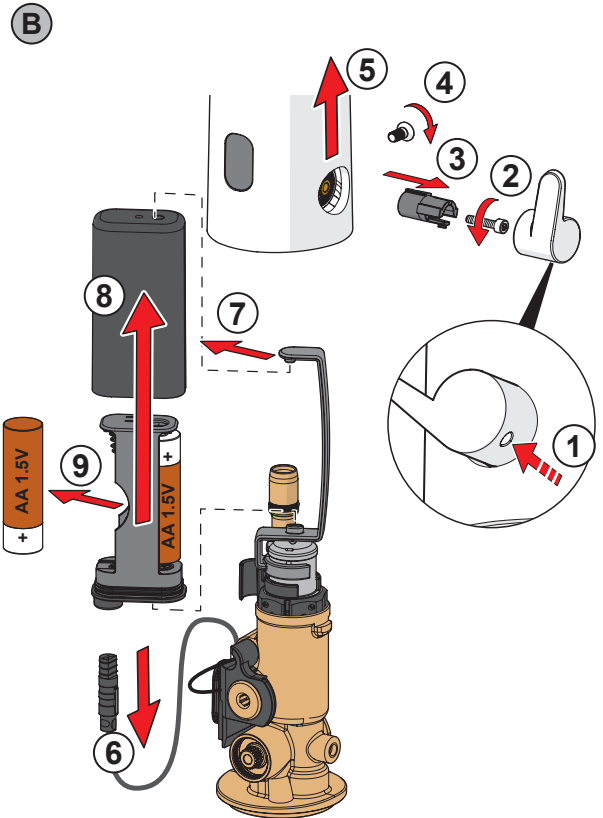

**ON**

**max. 2 min**

**OFF**

Oras App

apps.oras.com

AA 1.5 V  
Lithium x 2

[cleaning.oras.com](http://cleaning.oras.com)