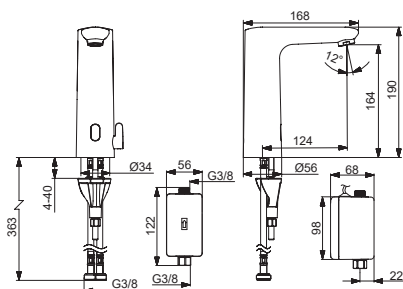

9380BFZ

mpi.oras.com/9380BFZ