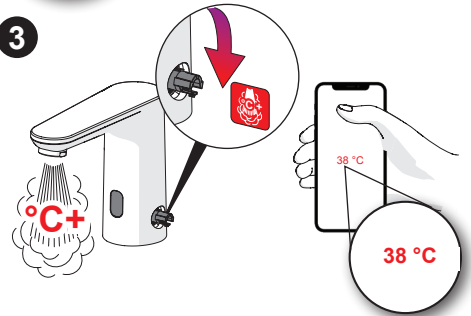

3

4

5

**AUTOMATIC**

**2 s ± 1 s**

**max. 2 min**

**ANTISCALD**

**Bluetooth®**