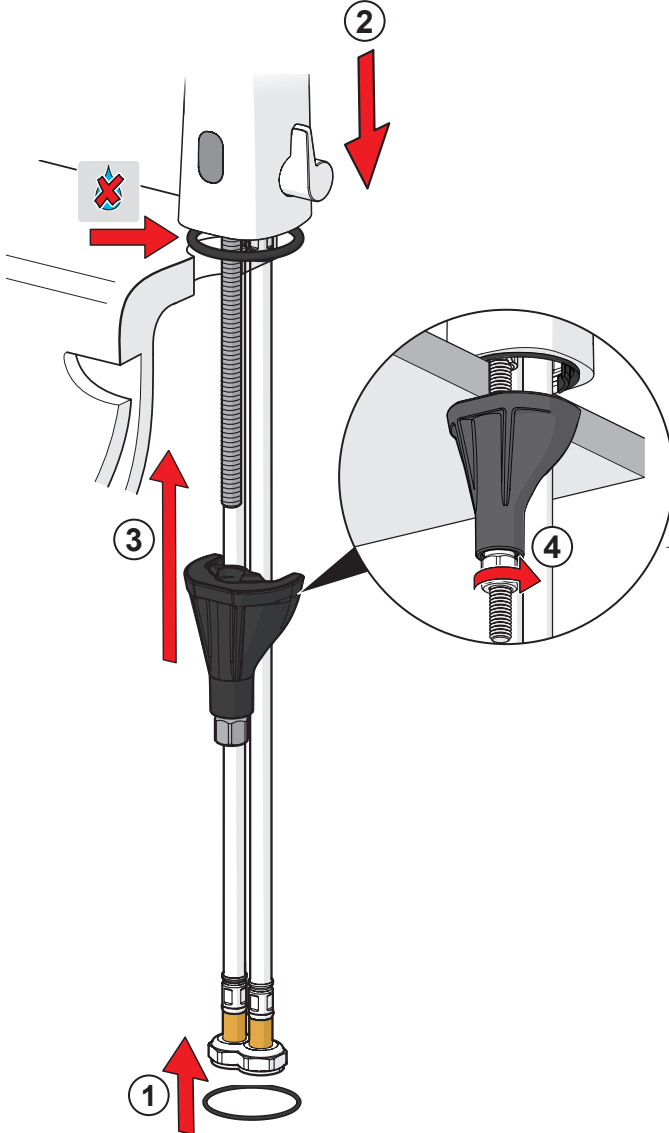

**4826FTZ**

CR 2450 3 V

[mpi.oras.com/4826FTZ](http://mpi.oras.com/4826FTZ)

max.  
1600 kPa

19

max.  
1600 kPa

①

②