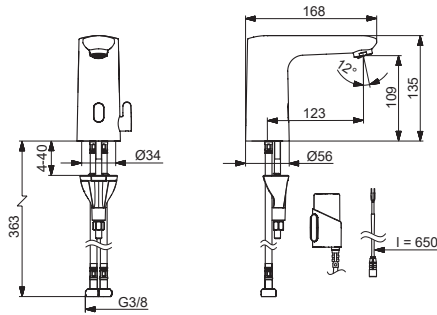

IP 55
9 V
AA 1.5 V Lithium x 2

9260FZ
9270FZ