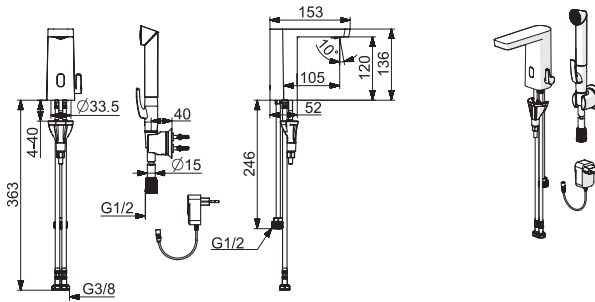

4826FTZ

CR 2450 3 V

mpi.oras.com/4826FTZ