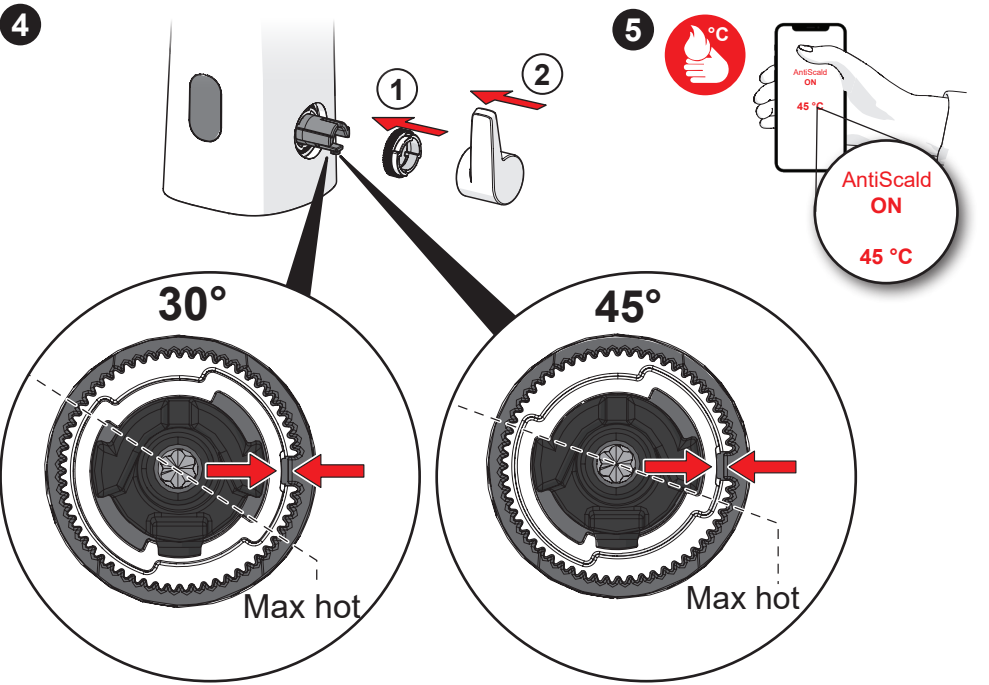

3

4

5

**AUTOMATIC**

**2 s ± 1 s**

**max. 2 min**

**ANTISCALD**

**Bluetooth®**