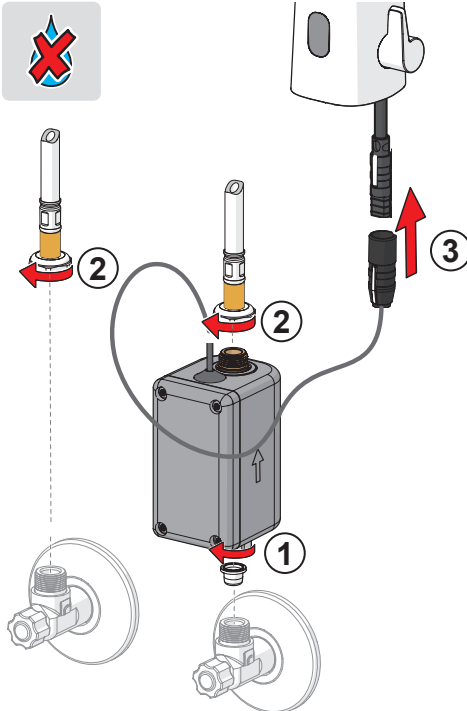

3 C

1 2

max.
1600 kPa