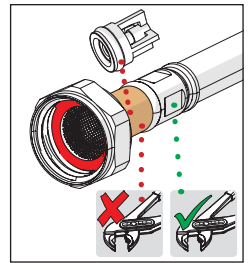

19

max.
1600 kPa

①

②