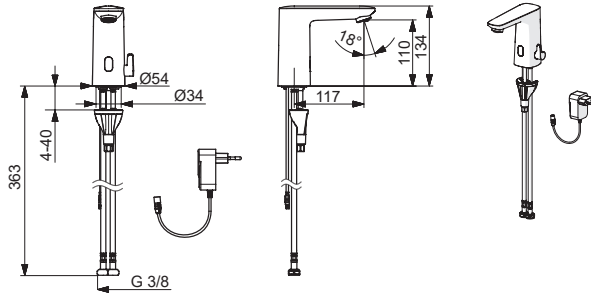

### 9232BFZ

[mpi.oras.com/9232BFZ](http://mpi.oras.com/9232BFZ)

IP 55 / transformer IP 20  
230 / 9 V

**9200FTZ**  
**9220FTZ**

[mpi.oras.com/9200FTZ](http://mpi.oras.com/9200FTZ)

**4824FTZ**

[mpi.oras.com/4824FTZ](http://mpi.oras.com/4824FTZ)