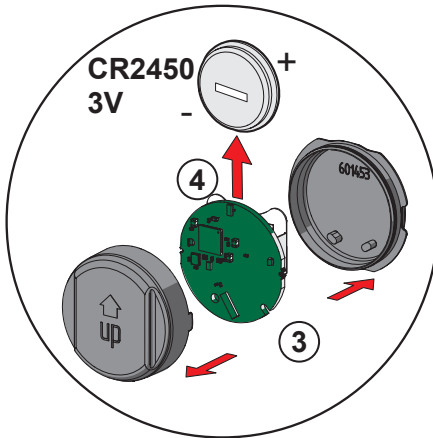

**ON**

**max. 2 min**

**OFF**

Oras App

apps.oras.com

AA 1.5 V  
Lithium x 2

[cleaning.oras.com](http://cleaning.oras.com)