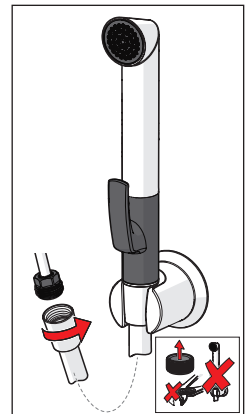

**4826FTZ**

CR 2450 3 V

[mpi.oras.com/4826FTZ](http://mpi.oras.com/4826FTZ)

max.  
1600 kPa

19

max.  
1600 kPa

①

②