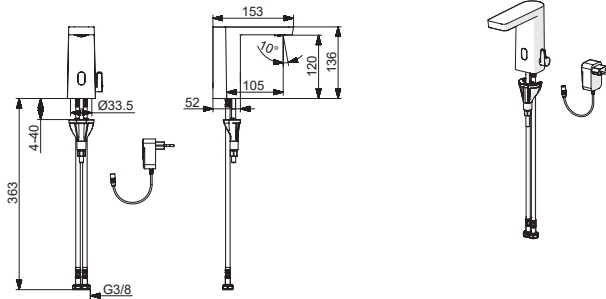

### 9232BFZ

[mpi.oras.com/9232BFZ](http://mpi.oras.com/9232BFZ)

IP 55 / transformer IP 20  
230 / 9 V

**9200FTZ**  
**9220FTZ**

[mpi.oras.com/9200FTZ](http://mpi.oras.com/9200FTZ)

**4824FTZ**

[mpi.oras.com/4824FTZ](http://mpi.oras.com/4824FTZ)