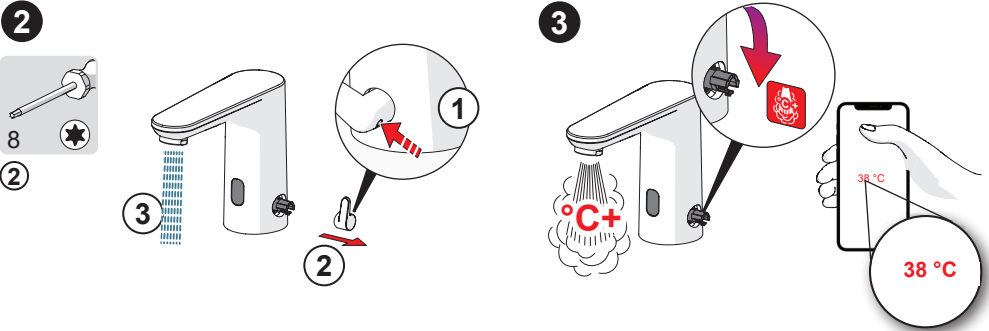

3

4

5

**AUTOMATIC**

**2 s ± 1 s**

**max. 2 min**

**ANTISCALD**

**Bluetooth®**