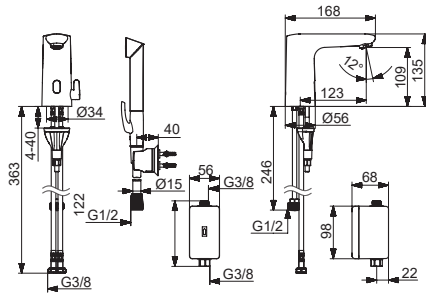

9282BFZ

mpi.oras.com/9282BFZ