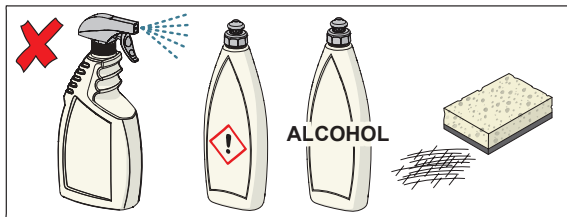

**ON**

**max. 2 min**

**OFF**

Oras App

apps.oras.com

AA 1.5 V  
Lithium x 2

[cleaning.oras.com](http://cleaning.oras.com)