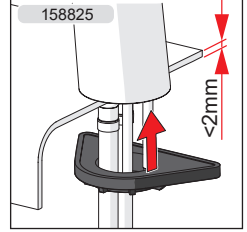

**4826FTZ**

CR 2450 3 V

[mpi.oras.com/4826FTZ](http://mpi.oras.com/4826FTZ)

max.  
1600 kPa

19

max.  
1600 kPa

①

②