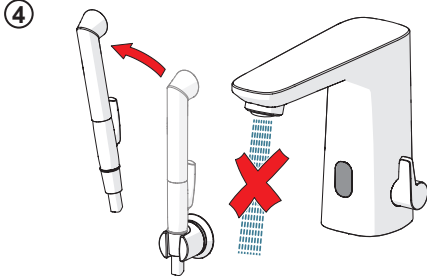

**ON**

**max. 2 min**

**OFF**

Oras App

apps.oras.com

AA 1.5 V  
Lithium x 2

[cleaning.oras.com](http://cleaning.oras.com)