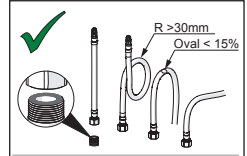

**4826FTZ**

CR 2450 3 V

[mpi.oras.com/4826FTZ](http://mpi.oras.com/4826FTZ)

max.  
1600 kPa

19

max.  
1600 kPa

①

②