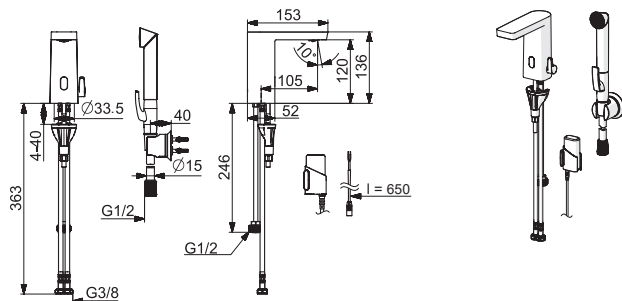

IP 55
9 V
AA 1.5 V Lithium x 2, CR 2450 3 V

9262FZ

mpi.oras.com/9262FZ

9362FZ

mpi.oras.com/9362FZ

9212FZ 9222FZ

mpi.oras.com/9212FZ

4816FZ

mpi.oras.com/4816FZ