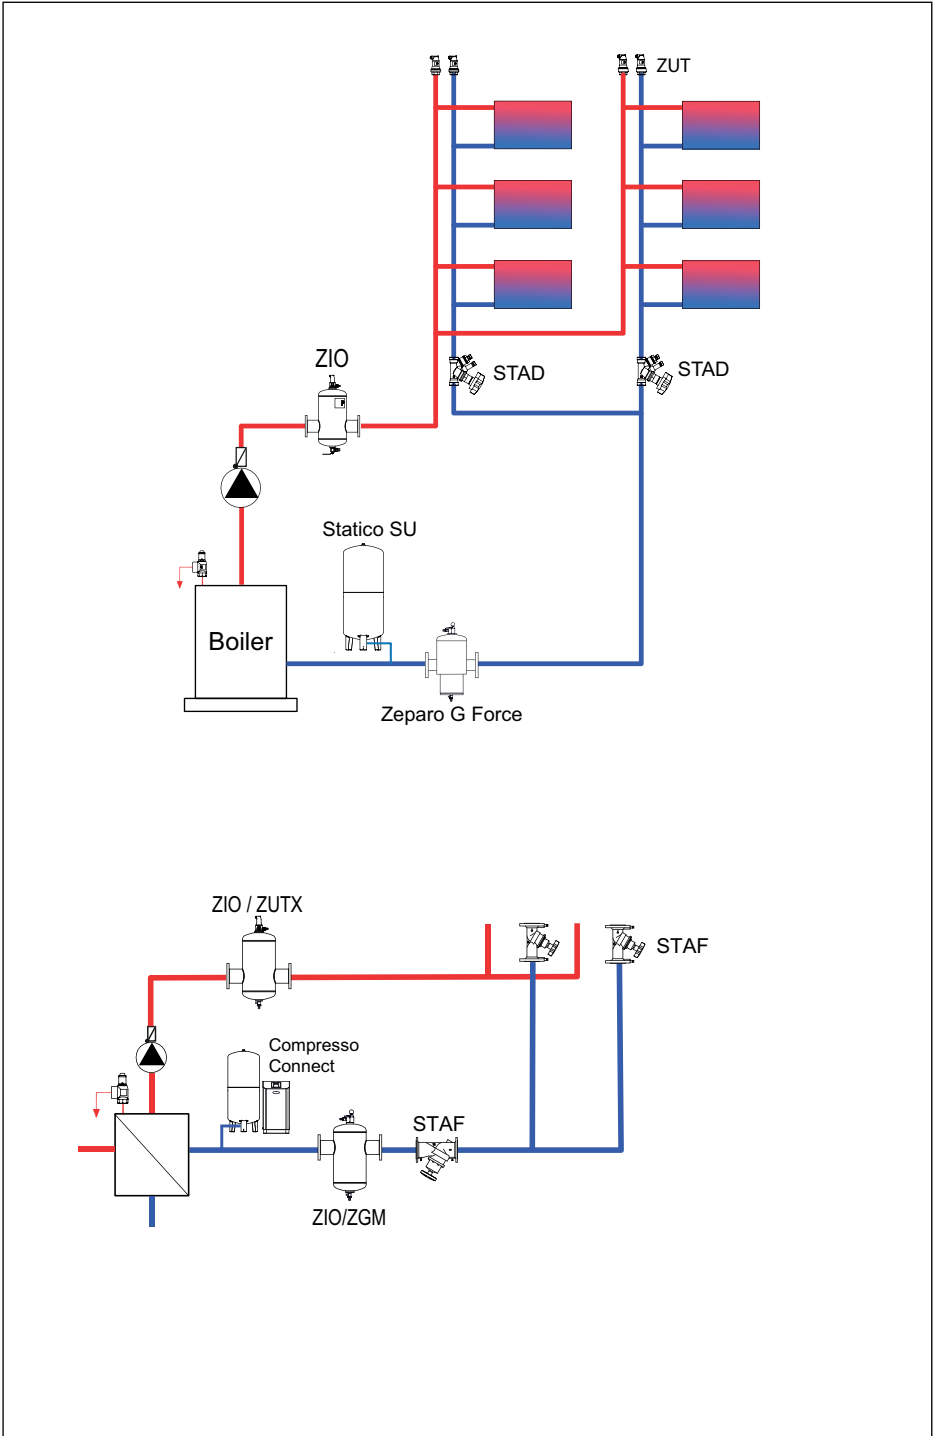

Zeparo ZIO

ZIMA

ZUTX

Type	S [DN]	H	H1	H2	h1	h2	L	q _{nom} [m³/h]	q _{max} [m³/h]	m [kg]	EAN	Article No
ZIO 200F	200	1110	455	660	805	910	775	170	395	95	7640161636637	303020-51500
ZIO 250F	250	1315	480	835	830	1085	890	306	618	139	7640161636644	303020-51600
ZIO 300F	300	1315	520	795	870	1045	1005	435	890	157	7640161636651	303020-51700
ZIO 350F	350	1650	600	1060	950	1310	1050	575	1040	265	7640161636668	303020-51800
ZIO 400F	400	2085	626	1034	976	1284	1150	750	1350	305	7640161636675	303020-51900
ZIO 450F	450	2085	725	1360	1075	1610	1450	945	1680	515	7640161636682	303020-52000
ZIO 500F	500	2085	750	1334	1100	1584	1600	1160	2230	590	7640161636699	303020-52100
ZIO 600F	600	2655	985	1670	1335	1920	1800	1685	3440	720	7640161636705	303020-52200