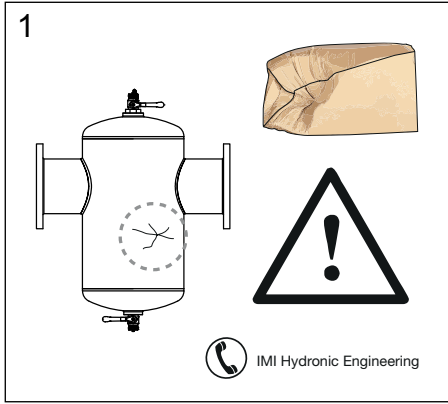

Zeparo ZIO

ZIMA

ZUTX

Type	S [DN]	H	H1	H2	h1	h2	L	q _{nom} [m³/h]	q _{max} [m³/h]	m [kg]	EAN	Article No
ZIO 200F	200	1110	455	660	805	910	775	170	395	95	7640161636637	303020-51500
ZIO 250F	250	1315	480	835	830	1085	890	306	618	139	7640161636644	303020-51600
ZIO 300F	300	1315	520	795	870	1045	1005	435	890	157	7640161636651	303020-51700
ZIO 350F	350	1650	600	1060	950	1310	1050	575	1040	265	7640161636668	303020-51800
ZIO 400F	400	2085	626	1034	976	1284	1150	750	1350	305	7640161636675	303020-51900
ZIO 450F	450	2085	725	1360	1075	1610	1450	945	1680	515	7640161636682	303020-52000
ZIO 500F	500	2085	750	1334	1100	1584	1600	1160	2230	590	7640161636699	303020-52100
ZIO 600F	600	2655	985	1670	1335	1920	1800	1685	3440	720	7640161636705	303020-52200