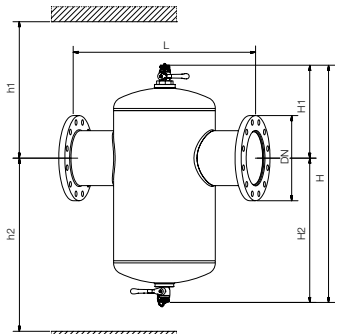

Zeparo ZIO

ZIMA

ZUTX

Type	S [DN]	H	H1	H2	h1	h2	L	q _{nom} [m³/h]	q _{max} [m³/h]	m [kg]	EAN	Article No
ZIO 200F	200	1110	455	660	805	910	775	170	395	95	7640161636637	303020-51500
ZIO 250F	250	1315	480	835	830	1085	890	306	618	139	7640161636644	303020-51600
ZIO 300F	300	1315	520	795	870	1045	1005	435	890	157	7640161636651	303020-51700
ZIO 350F	350	1650	600	1060	950	1310	1050	575	1040	265	7640161636668	303020-51800
ZIO 400F	400	2085	626	1034	976	1284	1150	750	1350	305	7640161636675	303020-51900
ZIO 450F	450	2085	725	1360	1075	1610	1450	945	1680	515	7640161636682	303020-52000
ZIO 500F	500	2085	750	1334	1100	1584	1600	1160	2230	590	7640161636699	303020-52100
ZIO 600F	600	2655	985	1670	1335	1920	1800	1685	3440	720	7640161636705	303020-52200