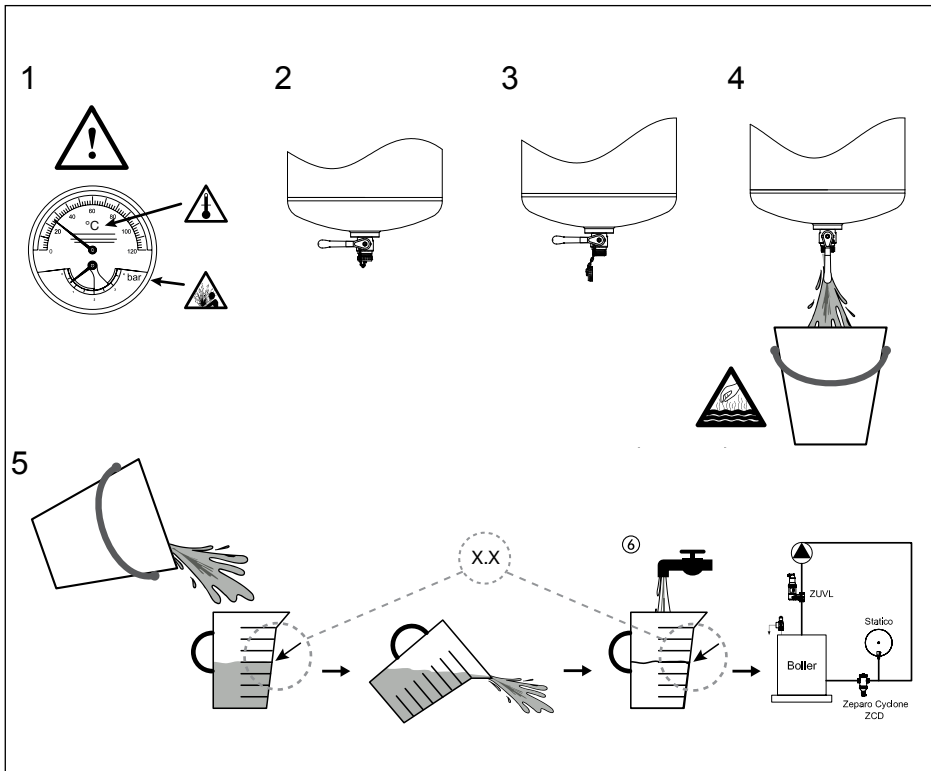

Zeparo ZIO

ZIMA

ZUTX

Type	S [DN]	H	H1	H2	h1	h2	L	q _{nom} [m³/h]	q _{max} [m³/h]	m [kg]	EAN	Article No
ZIO 200F	200	1110	455	660	805	910	775	170	395	95	7640161636637	303020-51500
ZIO 250F	250	1315	480	835	830	1085	890	306	618	139	7640161636644	303020-51600
ZIO 300F	300	1315	520	795	870	1045	1005	435	890	157	7640161636651	303020-51700
ZIO 350F	350	1650	600	1060	950	1310	1050	575	1040	265	7640161636668	303020-51800
ZIO 400F	400	2085	626	1034	976	1284	1150	750	1350	305	7640161636675	303020-51900
ZIO 450F	450	2085	725	1360	1075	1610	1450	945	1680	515	7640161636682	303020-52000
ZIO 500F	500	2085	750	1334	1100	1584	1600	1160	2230	590	7640161636699	303020-52100
ZIO 600F	600	2655	985	1670	1335	1920	1800	1685	3440	720	7640161636705	303020-52200