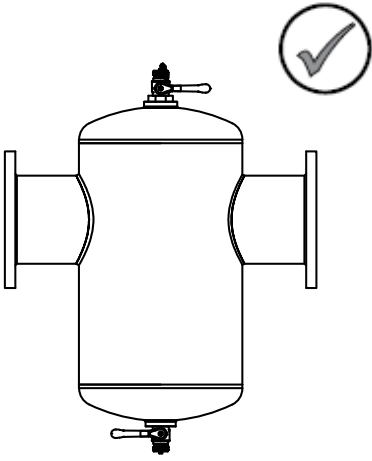

Zeparo ZIO

ZIMA

ZUTX

Type	S [DN]	H	H1	H2	h1	h2	L	q _{nom} [m³/h]	q _{max} [m³/h]	m [kg]	EAN	Article No
ZIO 200F	200	1110	455	660	805	910	775	170	395	95	7640161636637	303020-51500
ZIO 250F	250	1315	480	835	830	1085	890	306	618	139	7640161636644	303020-51600
ZIO 300F	300	1315	520	795	870	1045	1005	435	890	157	7640161636651	303020-51700
ZIO 350F	350	1650	600	1060	950	1310	1050	575	1040	265	7640161636668	303020-51800
ZIO 400F	400	2085	626	1034	976	1284	1150	750	1350	305	7640161636675	303020-51900
ZIO 450F	450	2085	725	1360	1075	1610	1450	945	1680	515	7640161636682	303020-52000
ZIO 500F	500	2085	750	1334	1100	1584	1600	1160	2230	590	7640161636699	303020-52100
ZIO 600F	600	2655	985	1670	1335	1920	1800	1685	3440	720	7640161636705	303020-52200