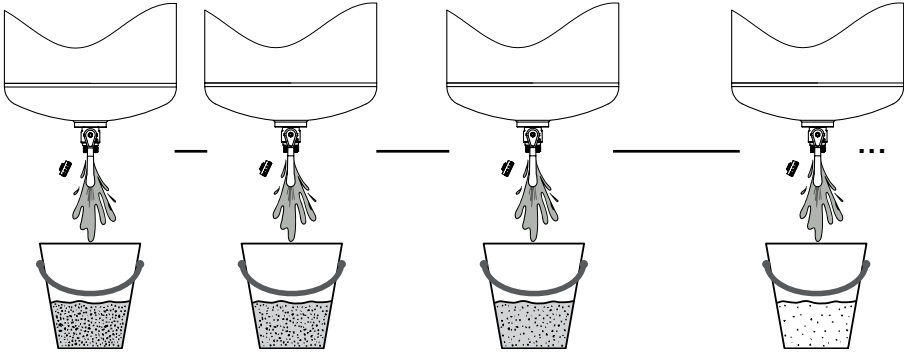

Zeparo ZIO

ZIMA

ZUTX

Type	S [DN]	H	H1	H2	h1	h2	L	q _{nom} [m³/h]	q _{max} [m³/h]	m [kg]	EAN	Article No
ZIO 200F	200	1110	455	660	805	910	775	170	395	95	7640161636637	303020-51500
ZIO 250F	250	1315	480	835	830	1085	890	306	618	139	7640161636644	303020-51600
ZIO 300F	300	1315	520	795	870	1045	1005	435	890	157	7640161636651	303020-51700
ZIO 350F	350	1650	600	1060	950	1310	1050	575	1040	265	7640161636668	303020-51800
ZIO 400F	400	2085	626	1034	976	1284	1150	750	1350	305	7640161636675	303020-51900
ZIO 450F	450	2085	725	1360	1075	1610	1450	945	1680	515	7640161636682	303020-52000
ZIO 500F	500	2085	750	1334	1100	1584	1600	1160	2230	590	7640161636699	303020-52100
ZIO 600F	600	2655	985	1670	1335	1920	1800	1685	3440	720	7640161636705	303020-52200