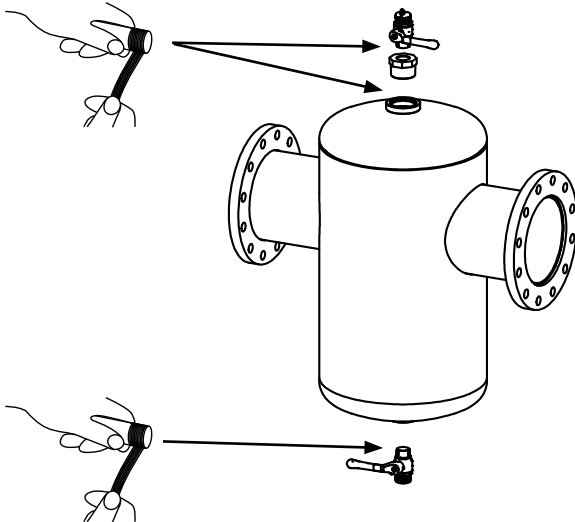

Zeparo ZIO

ZIMA

ZUTX

Type	S [DN]	H	H1	H2	h1	h2	L	q _{nom} [m³/h]	q _{max} [m³/h]	m [kg]	EAN	Article No
ZIO 200F	200	1110	455	660	805	910	775	170	395	95	7640161636637	303020-51500
ZIO 250F	250	1315	480	835	830	1085	890	306	618	139	7640161636644	303020-51600
ZIO 300F	300	1315	520	795	870	1045	1005	435	890	157	7640161636651	303020-51700
ZIO 350F	350	1650	600	1060	950	1310	1050	575	1040	265	7640161636668	303020-51800
ZIO 400F	400	2085	626	1034	976	1284	1150	750	1350	305	7640161636675	303020-51900
ZIO 450F	450	2085	725	1360	1075	1610	1450	945	1680	515	7640161636682	303020-52000
ZIO 500F	500	2085	750	1334	1100	1584	1600	1160	2230	590	7640161636699	303020-52100
ZIO 600F	600	2655	985	1670	1335	1920	1800	1685	3440	720	7640161636705	303020-52200