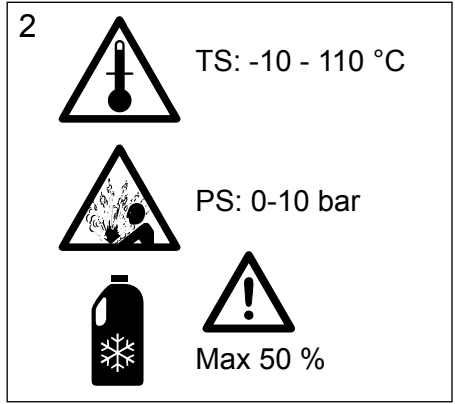

Zeparo ZIO

ZIMA

ZUTX

Type	S [DN]	H	H1	H2	h1	h2	L	q _{nom} [m³/h]	q _{max} [m³/h]	m [kg]	EAN	Article No
ZIO 200F	200	1110	455	660	805	910	775	170	395	95	7640161636637	303020-51500
ZIO 250F	250	1315	480	835	830	1085	890	306	618	139	7640161636644	303020-51600
ZIO 300F	300	1315	520	795	870	1045	1005	435	890	157	7640161636651	303020-51700
ZIO 350F	350	1650	600	1060	950	1310	1050	575	1040	265	7640161636668	303020-51800
ZIO 400F	400	2085	626	1034	976	1284	1150	750	1350	305	7640161636675	303020-51900
ZIO 450F	450	2085	725	1360	1075	1610	1450	945	1680	515	7640161636682	303020-52000
ZIO 500F	500	2085	750	1334	1100	1584	1600	1160	2230	590	7640161636699	303020-52100
ZIO 600F	600	2655	985	1670	1335	1920	1800	1685	3440	720	7640161636705	303020-52200