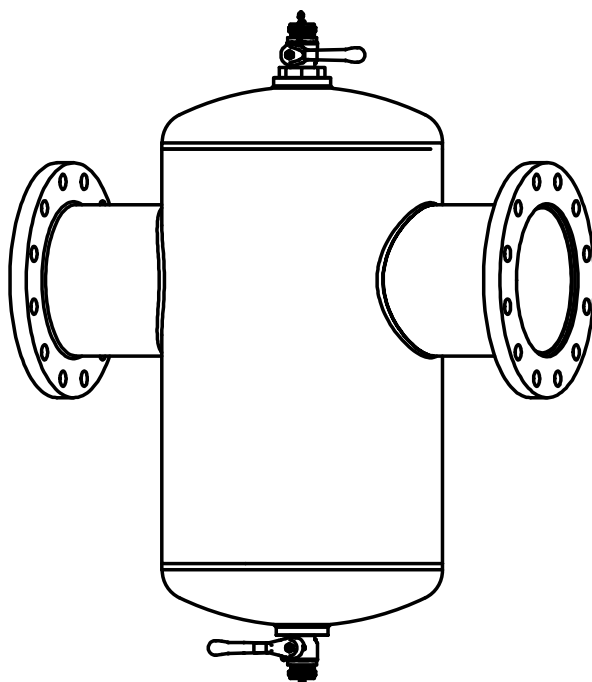

Zeparo ZIO

ZIMA

ZUTX

Type	S [DN]	H	H1	H2	h1	h2	L	q _{nom} [m³/h]	q _{max} [m³/h]	m [kg]	EAN	Article No
ZIO 200F	200	1110	455	660	805	910	775	170	395	95	7640161636637	303020-51500
ZIO 250F	250	1315	480	835	830	1085	890	306	618	139	7640161636644	303020-51600
ZIO 300F	300	1315	520	795	870	1045	1005	435	890	157	7640161636651	303020-51700
ZIO 350F	350	1650	600	1060	950	1310	1050	575	1040	265	7640161636668	303020-51800
ZIO 400F	400	2085	626	1034	976	1284	1150	750	1350	305	7640161636675	303020-51900
ZIO 450F	450	2085	725	1360	1075	1610	1450	945	1680	515	7640161636682	303020-52000
ZIO 500F	500	2085	750	1334	1100	1584	1600	1160	2230	590	7640161636699	303020-52100
ZIO 600F	600	2655	985	1670	1335	1920	1800	1685	3440	720	7640161636705	303020-52200