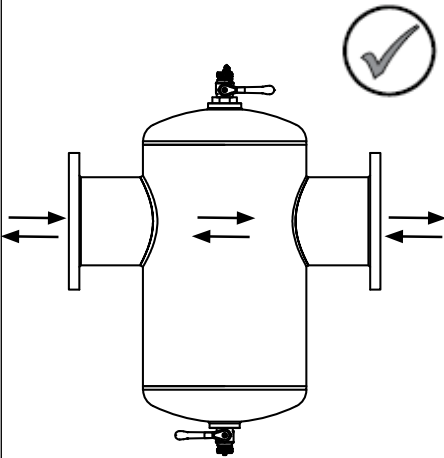

Zeparo ZIO

ZIMA

ZUTX

Type	S [DN]	H	H1	H2	h1	h2	L	q _{nom} [m³/h]	q _{max} [m³/h]	m [kg]	EAN	Article No
ZIO 200F	200	1110	455	660	805	910	775	170	395	95	7640161636637	303020-51500
ZIO 250F	250	1315	480	835	830	1085	890	306	618	139	7640161636644	303020-51600
ZIO 300F	300	1315	520	795	870	1045	1005	435	890	157	7640161636651	303020-51700
ZIO 350F	350	1650	600	1060	950	1310	1050	575	1040	265	7640161636668	303020-51800
ZIO 400F	400	2085	626	1034	976	1284	1150	750	1350	305	7640161636675	303020-51900
ZIO 450F	450	2085	725	1360	1075	1610	1450	945	1680	515	7640161636682	303020-52000
ZIO 500F	500	2085	750	1334	1100	1584	1600	1160	2230	590	7640161636699	303020-52100
ZIO 600F	600	2655	985	1670	1335	1920	1800	1685	3440	720	7640161636705	303020-52200