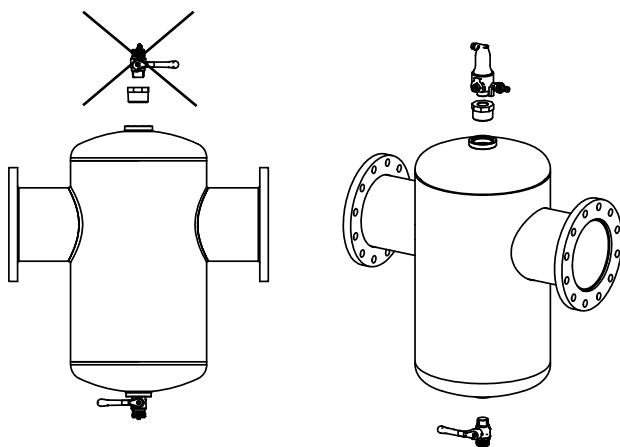

Zeparo ZIO

ZIMA

ZUTX

Type	S [DN]	H	H1	H2	h1	h2	L	q _{nom} [m³/h]	q _{max} [m³/h]	m [kg]	EAN	Article No
ZIO 200F	200	1110	455	660	805	910	775	170	395	95	7640161636637	303020-51500
ZIO 250F	250	1315	480	835	830	1085	890	306	618	139	7640161636644	303020-51600
ZIO 300F	300	1315	520	795	870	1045	1005	435	890	157	7640161636651	303020-51700
ZIO 350F	350	1650	600	1060	950	1310	1050	575	1040	265	7640161636668	303020-51800
ZIO 400F	400	2085	626	1034	976	1284	1150	750	1350	305	7640161636675	303020-51900
ZIO 450F	450	2085	725	1360	1075	1610	1450	945	1680	515	7640161636682	303020-52000
ZIO 500F	500	2085	750	1334	1100	1584	1600	1160	2230	590	7640161636699	303020-52100
ZIO 600F	600	2655	985	1670	1335	1920	1800	1685	3440	720	7640161636705	303020-52200