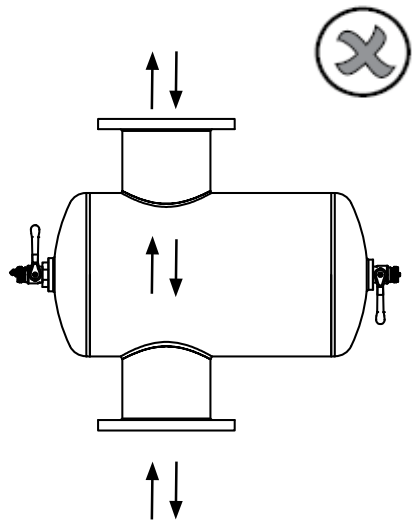

Zeparo ZIO

ZIMA

ZUTX

Type	S [DN]	H	H1	H2	h1	h2	L	q _{nom} [m³/h]	q _{max} [m³/h]	m [kg]	EAN	Article No
ZIO 200F	200	1110	455	660	805	910	775	170	395	95	7640161636637	303020-51500
ZIO 250F	250	1315	480	835	830	1085	890	306	618	139	7640161636644	303020-51600
ZIO 300F	300	1315	520	795	870	1045	1005	435	890	157	7640161636651	303020-51700
ZIO 350F	350	1650	600	1060	950	1310	1050	575	1040	265	7640161636668	303020-51800
ZIO 400F	400	2085	626	1034	976	1284	1150	750	1350	305	7640161636675	303020-51900
ZIO 450F	450	2085	725	1360	1075	1610	1450	945	1680	515	7640161636682	303020-52000
ZIO 500F	500	2085	750	1334	1100	1584	1600	1160	2230	590	7640161636699	303020-52100
ZIO 600F	600	2655	985	1670	1335	1920	1800	1685	3440	720	7640161636705	303020-52200