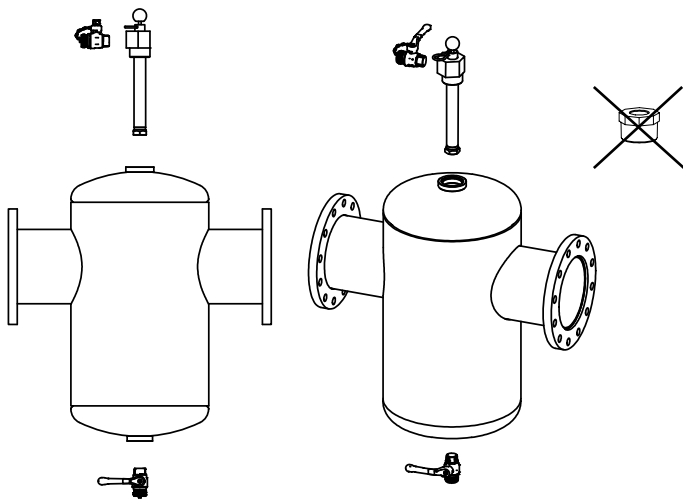

Zeparo ZIO

ZIMA

ZUTX

Type	S [DN]	H	H1	H2	h1	h2	L	q _{nom} [m³/h]	q _{max} [m³/h]	m [kg]	EAN	Article No
ZIO 200F	200	1110	455	660	805	910	775	170	395	95	7640161636637	303020-51500
ZIO 250F	250	1315	480	835	830	1085	890	306	618	139	7640161636644	303020-51600
ZIO 300F	300	1315	520	795	870	1045	1005	435	890	157	7640161636651	303020-51700
ZIO 350F	350	1650	600	1060	950	1310	1050	575	1040	265	7640161636668	303020-51800
ZIO 400F	400	2085	626	1034	976	1284	1150	750	1350	305	7640161636675	303020-51900
ZIO 450F	450	2085	725	1360	1075	1610	1450	945	1680	515	7640161636682	303020-52000
ZIO 500F	500	2085	750	1334	1100	1584	1600	1160	2230	590	7640161636699	303020-52100
ZIO 600F	600	2655	985	1670	1335	1920	1800	1685	3440	720	7640161636705	303020-52200