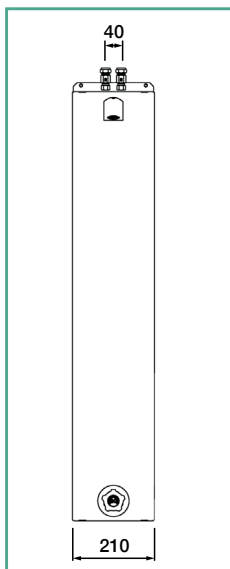

35260

PRESTO

Duschpanel av rostfri stålplåt med inbyggd självstängande duschblandare spoltid ca. 30 sekunder. Temperaturen ställs in med ratten, bred komfortzon. Inbyggd hetvattenspär. Anslutning Cu15.

WS 35260 RSK 825 57 97

WS 35261 RSK 825 57 98
Med handdusch

Produktdata

Arbetstryck min 0,4 - max 4 bar

Flöde vid 3 bar: 12 l/minut (flödesbegränsare)