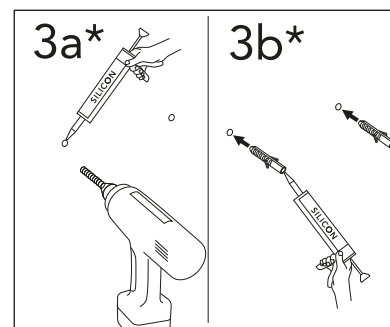

B
SE	500 mm
FI	500 mm
NO	570 mm
DK	550 mm

Model	c-c
4450	150
4550	200
4600	280
4650	280-350