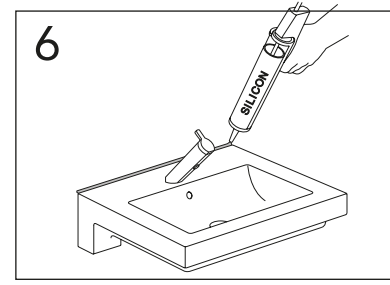

B
SE	500 mm
FI	500 mm
NO	570 mm
DK	550 mm

Model	c-c
4450	150
4550	200
4600	280
4650	280-350