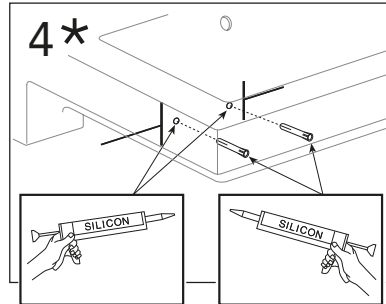

B
SE	500 mm
FI	500 mm
NO	570 mm
DK	550 mm

A MEMBER OF THE
VILLEROY & BOCH GROUP

Sweden
Villeroy & Boch Gustavsberg AB
Box 400
134 29 Gustavsberg
Phone +46 8 570 391 00
info@gustavsberg.com

Norway
Villeroy & Boch Norge AS
Luhtoppen 2
Postboks 13
1471 Lørenskog
Tlf. + 47 67 97 82 50
info.norway@gustavsberg.no

Estonia
Villeroy & Boch Gustavsberg Oy Eesti Filiaal
F. R. Faehlmanni 6
10125 Tallinn
Telefon + 372 646 0312
E-mail: info@gustavsberg.ee

Lithuania
Villeroy & Boch Gustavsberg Oy Filialas
Maironio 25-23,
Vilnius LT-01125
Tel.: +370 5 2460811
Elpaštas: info@gustavsberg.com

Russia
ООО "Виллерой и Бох"
127287 Москва
ул. 2-я Хуторская, д.38А/9
Тел.: +7 495 609 6560
info.russia@gustavsberg.com

Denmark
Villeroy & Boch Danmark A/S
Hvidsværmervej 165 G
2610 Rodovre
Tlf + 45 36 70 80 55
info@gustavsberg.dk

Suomi/Finland
Villeroy & Boch Gustavsberg Oy
Laippatie 14 b
00880 Helsinki
Puh 09 329 18 811
myynti@gustavsberg.com

Latvia
Villeroy & Boch Gustavsberg Oy parstavnieciba Latvija
Kraista iela 68 A
LV - 1019 Riga, Latvija
Tālrunis: +371 6724 5511
e-pasts: info.latvia@gustavsberg.com

Україна
Представництво Villeroy & Boch Gustavsberg в Україні
вул. Богдана Хмельницького 17/52а, оф. 401а,
м. Київ, 01030
тел: +38044 493 98 68
info@gustavsberg.kiev.ua

Czech Republic / Slovakia
Villeroy & Boch Czech s.r.o
Tůrkova 2319/5b
149 00 Praha 4 - Chodov
Czech Republic
Tel: +420 271 001 647
info-cz@villeroy-boch.com