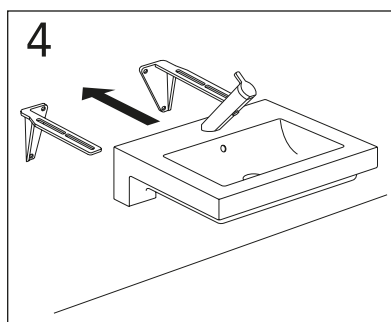

	B
SE	500 mm
FI	500 mm
NO	570 mm
DK	550 mm

Model	L	c-c
4450	260	360
4550	260	460
4600	260	510
4650	260	560

*** SE. Enligt Branschregler, Säker vatteninstallation**

Kraven på infästning och tätning gäller i våtzon. Alla skruvinfästningar ska göras i massiv konstruktion, t ex i betong, i regler eller i särskild konstruktionsdetalj. Skruvinfästningar får inte göras enbart i golv- eller väggskiva.