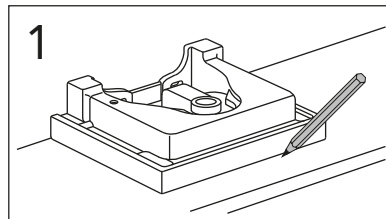

A MEMBER OF THE
VILLEROY & BOCH GROUP

Sweden
Villeroy & Boch Gustavsberg AB
Box 400
134 29 Gustavsberg
Phone +46 8 570 391 00
info@gustavsberg.com

Norway
Villeroy & Boch Norge AS
Luhtoppen 2
Postboks 13
1471 Lørenskog
Tlf. + 47 67 97 82 50
info.norway@gustavsberg.no

Estonia
Villeroy & Boch Gustavsberg Oy Eesti Filiaal
F. R. Faehlmanni 6
10125 Tallinn
Telefon + 372 646 0312
E-mail: info@gustavsberg.ee

Lithuania
Villeroy & Boch Gustavsberg Oy Filialas
Maironio 25-23,
Vilnius LT-01125
Tel.: +370 5 2460811
Elpaštas: info@gustavsberg.com

Russia
ООО "Виллерой и Бох"
127287 Москва
ул. 2-я Хуторская, д.38А/9
Тел.: +7 495 609 6560
info.russia@gustavsberg.com

Denmark
Villeroy & Boch Danmark A/S
Hvidsværmervej 165 G
2610 Rodovre
Tlf + 45 36 70 80 55
info@gustavsberg.dk

Suomi/Finland
Villeroy & Boch Gustavsberg Oy
Laippatie 14 b
00880 Helsinki
Puh 09 329 18 811
myynti@gustavsberg.com

Latvia
Villeroy & Boch Gustavsberg Oy parstavnieciba Latvija
Kraista iela 68 A
LV - 1019 Riga, Latvija
Tālrunis: +371 6724 5511
e-pasts: info.latvia@gustavsberg.com

Україна
Представництво Villeroy & Boch Gustavsberg в Україні
вул. Богдана Хмельницького 17/52а, оф. 401а,
м. Київ, 01030
тел: +38044 493 98 68
info@gustavsberg.kiev.ua

Czech Republic / Slovakia
Villeroy & Boch Czech s.r.o
Tůrkova 2319/5b
149 00 Praha 4 - Chodov
Czech Republic
Tel: +420 271 001 647
info-cz@villeroy-boch.com