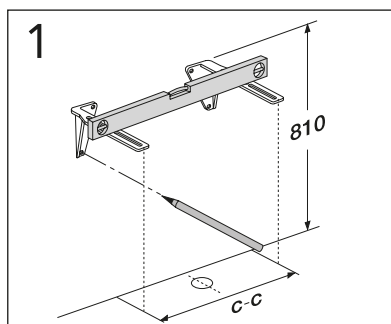

	B
SE	500 mm
FI	500 mm
NO	570 mm
DK	550 mm

Model	L	c-c
4450	260	360
4550	260	460
4600	260	510
4650	260	560

*** SE. Enligt Branschregler, Säker vatteninstallation**

Kraven på infästning och tätning gäller i våtzon. Alla skruvinfästningar ska göras i massiv konstruktion, t ex i betong, i regler eller i särskild konstruktionsdetalj. Skruvinfästningar får inte göras enbart i golv- eller väggskiva.