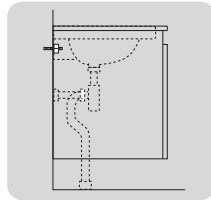

A MEMBER OF THE
VILLEROY & BOCH GROUP

Sweden
Villeroy & Boch Gustavsberg AB
Box 400
134 29 Gustavsberg
Phone +46 8 570 391 00
info@gustavsberg.com

Norway
Villeroy & Boch Norge AS
Luhtoppen 2
Postboks 13
1471 Lørenskog
Tlf. + 47 67 97 82 50
info.norway@gustavsberg.no

Estonia
Villeroy & Boch Gustavsberg Oy Eesti Filiaal
F. R. Faehlmanni 6
10125 Tallinn
Telefon + 372 646 0312
E-mail: info@gustavsberg.ee

Lithuania
Villeroy & Boch Gustavsberg Oy Filialas
Maironio 25-23,
Vilnius LT-01125
Tel.: +370 5 2460811
Elpaštas: info@gustavsberg.com

Russia
ООО "Виллерой и Бох"
127287 Москва
ул. 2-я Хуторская, д.38А/9
Тел.: +7 495 609 6560
info.russia@gustavsberg.com

Denmark
Villeroy & Boch Danmark A/S
Hvidsværmervej 165 G
2610 Rodovre
Tlf + 45 36 70 80 55
info@gustavsberg.dk

Suomi/Finland
Villeroy & Boch Gustavsberg Oy
Laippatie 14 b
00880 Helsinki
Puh 09 329 18 811
myynti@gustavsberg.com

Latvia
Villeroy & Boch Gustavsberg Oy parstavnieciba Latvija
Kraista iela 68 A
LV - 1019 Riga, Latvija
Tālrunis: +371 6724 5511
e-pasts: info.latvia@gustavsberg.com

Україна
Представництво Villeroy & Boch Gustavsberg в Україні
вул. Богдана Хмельницького 17/52а, оф. 401а,
м. Київ, 01030
тел: +38044 493 98 68
info@gustavsberg.kiev.ua

Czech Republic / Slovakia
Villeroy & Boch Czech s.r.o
Tůrkova 2319/5b
149 00 Praha 4 - Chodov
Czech Republic
Tel: +420 271 001 647
info-cz@villeroy-boch.com