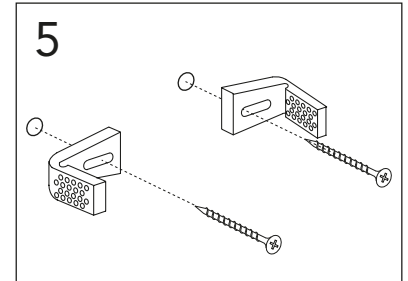

B
SE	500 mm
FI	500 mm
NO	570 mm
DK	550 mm

A MEMBER OF THE
VILLEROY & BOCH GROUP

Sweden
Villeroy & Boch Gustavsberg AB
Box 400
134 29 Gustavsberg
Phone +46 8 570 391 00
info@gustavsberg.com

Norway
Villeroy & Boch Norge AS
Luhtoppen 2
Postboks 13
1471 Lørenskog
Tlf. + 47 67 97 82 50
info.norway@gustavsberg.no

Estonia
Villeroy & Boch Gustavsberg Oy Eesti Filiaal
F. R. Faehlmanni 6
10125 Tallinn
Telefon + 372 646 0312
E-mail: info@gustavsberg.ee

Lithuania
Villeroy & Boch Gustavsberg Oy Filialas
Maironio 25-23,
Vilnius LT-01125
Tel.: +370 5 2460811
Elpaštas: info@gustavsberg.com

Russia
ООО "Виллерой и Бох"
127287 Москва
ул. 2-я Хуторская, д.38А/9
Тел.: +7 495 609 6560
info.russia@gustavsberg.com

Denmark
Villeroy & Boch Danmark A/S
Hvidsværmervej 165 G
2610 Rodovre
Tlf + 45 36 70 80 55
info@gustavsberg.dk

Suomi/Finland
Villeroy & Boch Gustavsberg Oy
Laippatie 14 b
00880 Helsinki
Puh 09 329 18 811
myynti@gustavsberg.com

Latvia
Villeroy & Boch Gustavsberg Oy parstavnieciba Latvija
Kraista iela 68 A
LV - 1019 Riga, Latvija
Tālrunis: +371 6724 5511
e-pasts: info.latvia@gustavsberg.com

Україна
Представництво Villeroy & Boch Gustavsberg в Україні
вул. Богдана Хмельницького 17/52а, оф. 401а,
м. Київ, 01030
тел: +38044 493 98 68
info@gustavsberg.kiev.ua

Czech Republic / Slovakia
Villeroy & Boch Czech s.r.o
Tůrkova 2319/5b
149 00 Praha 4 - Chodov
Czech Republic
Tel: +420 271 001 647
info-cz@villeroy-boch.com