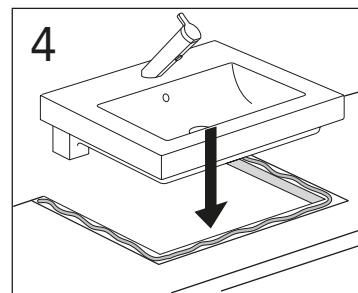

A MEMBER OF THE
VILLEROY & BOCH GROUP

Sweden
Villeroy & Boch Gustavsberg AB
Box 400
134 29 Gustavsberg
Phone +46 8 570 391 00
info@gustavsberg.com

Norway
Villeroy & Boch Norge AS
Luhtoppen 2
Postboks 13
1471 Lørenskog
Tlf. + 47 67 97 82 50
info.norway@gustavsberg.no

Estonia
Villeroy & Boch Gustavsberg Oy Eesti Filiaal
F. R. Faehlmanni 6
10125 Tallinn
Telefon + 372 646 0312
E-mail: info@gustavsberg.ee

Lithuania
Villeroy & Boch Gustavsberg Oy Filialas
Maironio 25-23,
Vilnius LT-01125
Tel.: +370 5 2460811
Elpaštas: info@gustavsberg.com

Russia
ООО "Виллерой и Бох"
127287 Москва
ул. 2-я Хуторская, д.38А/9
Тел.: +7 495 609 6560
info.russia@gustavsberg.com

Denmark
Villeroy & Boch Danmark A/S
Hvidsværmervej 165 G
2610 Rodovre
Tlf + 45 36 70 80 55
info@gustavsberg.dk

Suomi/Finland
Villeroy & Boch Gustavsberg Oy
Laippatie 14 b
00880 Helsinki
Puh 09 329 18 811
myynti@gustavsberg.com

Latvia
Villeroy & Boch Gustavsberg Oy parstavnieciba Latvija
Kraista iela 68 A
LV - 1019 Riga, Latvija
Tālrunis: +371 6724 5511
e-pasts: info.latvia@gustavsberg.com

Україна
Представництво Villeroy & Boch Gustavsberg в Україні
вул. Богдана Хмельницького 17/52а, оф. 401а,
м. Київ, 01030
тел: +38044 493 98 68
info@gustavsberg.kiev.ua

Czech Republic / Slovakia
Villeroy & Boch Czech s.r.o
Tůrkova 2319/5b
149 00 Praha 4 - Chodov
Czech Republic
Tel: +420 271 001 647
info-cz@villeroy-boch.com