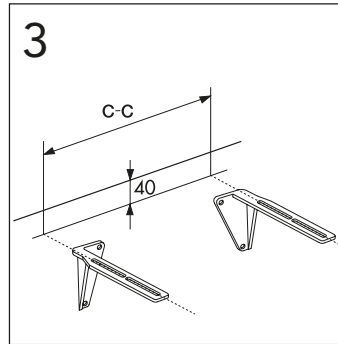

	B
SE	500 mm
FI	500 mm
NO	570 mm
DK	550 mm

Model	L	c-c
4450	260	360
4550	260	460
4600	260	510
4650	260	560

*** SE. Enligt Branschregler, Säker vatteninstallation**

Kraven på infästning och tätning gäller i våtzon. Alla skruvinfästningar ska göras i massiv konstruktion, t ex i betong, i regler eller i särskild konstruktionsdetalj. Skruvinfästningar får inte göras enbart i golv- eller väggskiva.

	B
SE	500 mm
FI	500 mm
NO	570 mm
DK	550 mm

Model	c-c
4450	150
4550	200
4600	280
4650	280-350

	B
SE	500 mm
FI	500 mm
NO	570 mm
DK	550 mm

A MEMBER OF THE
VILLEROY & BOCH GROUP

Sweden
Villeroy & Boch Gustavsberg AB
Box 400
134 29 Gustavsberg
Phone +46 8 570 391 00
info@gustavsberg.com