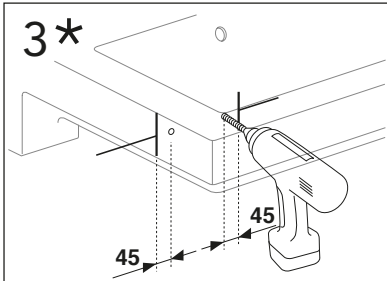

B
SE	500 mm
FI	500 mm
NO	570 mm
DK	550 mm

A MEMBER OF THE
VILLEROY & BOCH GROUP

Sweden
Villeroy & Boch Gustavsberg AB
Box 400
134 29 Gustavsberg
Phone +46 8 570 391 00
info@gustavsberg.com

Norway
Villeroy & Boch Norge AS
Luhtoppen 2
Postboks 13
1471 Lørenskog
Tlf. + 47 67 97 82 50
info.norway@gustavsberg.no

Estonia
Villeroy & Boch Gustavsberg Oy Eesti Filiaal
F. R. Faehlmanni 6
10125 Tallinn
Telefon + 372 646 0312
E-mail: info@gustavsberg.ee

Lithuania
Villeroy & Boch Gustavsberg Oy Filialas
Maironio 25-23,
Vilnius LT-01125
Tel.: +370 5 2460811
Elpaštas: info@gustavsberg.com

Russia
ООО "Виллерой и Бох"
127287 Москва
ул. 2-я Хуторская, д.38А/9
Тел.: +7 495 609 6560
info.russia@gustavsberg.com

Denmark
Villeroy & Boch Danmark A/S
Hvidsværmervej 165 G
2610 Rodovre
Tlf + 45 36 70 80 55
info@gustavsberg.dk

Suomi/Finland
Villeroy & Boch Gustavsberg Oy
Laippatie 14 b
00880 Helsinki
Puh 09 329 18 811
myynti@gustavsberg.com

Latvia
Villeroy & Boch Gustavsberg Oy parstavnieciba Latvija
Kraista iela 68 A
LV - 1019 Riga, Latvija
Tālrunis: +371 6724 5511
e-pasts: info.latvia@gustavsberg.com

Україна
Представництво Villeroy & Boch Gustavsberg в Україні
вул. Богдана Хмельницького 17/52а, оф. 401а,
м. Київ, 01030
тел: +38044 493 98 68
info@gustavsberg.kiev.ua

Czech Republic / Slovakia
Villeroy & Boch Czech s.r.o
Tůrkova 2319/5b
149 00 Praha 4 - Chodov
Czech Republic
Tel: +420 271 001 647
info-cz@villeroy-boch.com