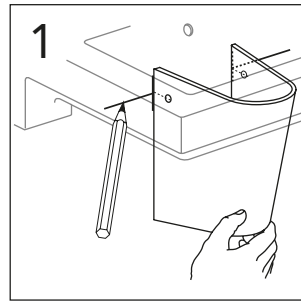

A MEMBER OF THE
VILLEROY & BOCH GROUP

Sweden
Villeroy & Boch Gustavsberg AB
Box 400
134 29 Gustavsberg
Phone +46 8 570 391 00
info@gustavsberg.com

Norway
Villeroy & Boch Norge AS
Luhtoppen 2
Postboks 13
1471 Lørenskog
Tlf. + 47 67 97 82 50
info.norway@gustavsberg.no

Estonia
Villeroy & Boch Gustavsberg Oy Eesti Filiaal
F. R. Faehlmanni 6
10125 Tallinn
Telefon + 372 646 0312
E-mail: info@gustavsberg.ee

Lithuania
Villeroy & Boch Gustavsberg Oy Filialas
Maironio 25-23,
Vilnius LT-01125
Tel.: +370 5 2460811
Elpaštas: info@gustavsberg.com

Russia
ООО "Виллерой и Бох"
127287 Москва
ул. 2-я Хуторская, д.38А/9
Тел.: +7 495 609 6560
info.russia@gustavsberg.com

Denmark
Villeroy & Boch Danmark A/S
Hvidsværmervej 165 G
2610 Rodovre
Tlf + 45 36 70 80 55
info@gustavsberg.dk

Suomi/Finland
Villeroy & Boch Gustavsberg Oy
Laippatie 14 b
00880 Helsinki
Puh 09 329 18 811
myynti@gustavsberg.com

Latvia
Villeroy & Boch Gustavsberg Oy parstavnieciba Latvija
Kraista iela 68 A
LV - 1019 Riga, Latvija
Tālrunis: +371 6724 5511
e-pasts: info.latvia@gustavsberg.com

Україна
Представництво Villeroy & Boch Gustavsberg в Україні
вул. Богдана Хмельницького 17/52а, оф. 401а,
м. Київ, 01030
тел: +38044 493 98 68
info@gustavsberg.kiev.ua

Czech Republic / Slovakia
Villeroy & Boch Czech s.r.o
Tůrkova 2319/5b
149 00 Praha 4 - Chodov
Czech Republic
Tel: +420 271 001 647
info-cz@villeroy-boch.com