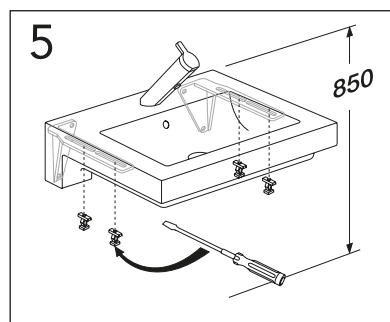

	B
SE	500 mm
FI	500 mm
NO	570 mm
DK	550 mm

Model	L	c-c
4450	260	360
4550	260	460
4600	260	510
4650	260	560

*** SE. Enligt Branschregler, Säker vatteninstallation**

Kraven på infästning och tätning gäller i våtzon. Alla skruvinfästningar ska göras i massiv konstruktion, t ex i betong, i regler eller i särskild konstruktionsdetalj. Skruvinfästningar får inte göras enbart i golv- eller väggskiva.