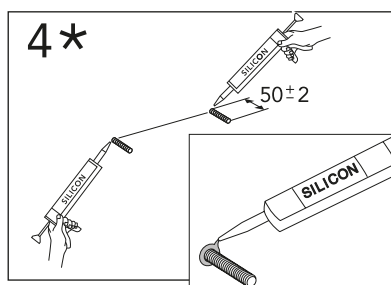

B
SE	500 mm
FI	500 mm
NO	570 mm
DK	550 mm

Model	c-c
4450	150
4550	200
4600	280
4650	280-350