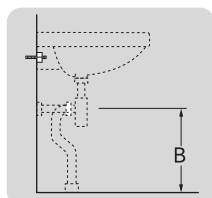

	B
SE	500 mm
FI	500 mm
NO	570 mm
DK	550 mm

Model	L	c-c
4450	260	360
4550	260	460
4600	260	510
4650	260	560

*** SE. Enligt Branschregler, Säker vatteninstallation**

Kraven på infästning och tätning gäller i våtzon. Alla skruvinfästningar ska göras i massiv konstruktion, t ex i betong, i regler eller i särskild konstruktionsdetalj. Skruvinfästningar får inte göras enbart i golv- eller väggskiva.