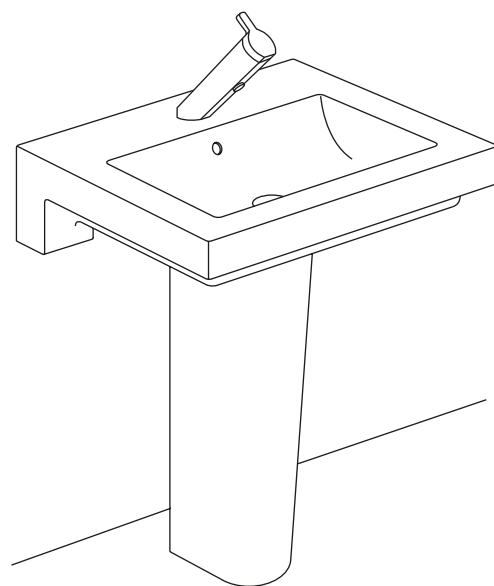

	B
SE	500 mm
FI	500 mm
NO	570 mm
DK	550 mm

Model	L	c-c
4450	260	360
4550	260	460
4600	260	510
4650	260	560

*** SE. Enligt Branschregler, Säker vatteninstallation**

Kraven på infästning och tätning gäller i våtzon. Alla skruvinfästningar ska göras i massiv konstruktion, t ex i betong, i regler eller i särskild konstruktionsdetalj. Skruvinfästningar får inte göras enbart i golv- eller väggskiva.