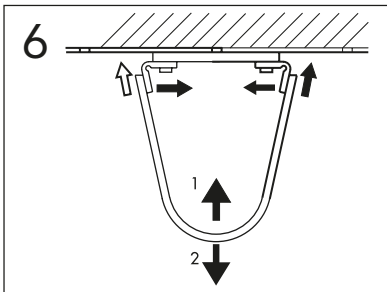

B
SE	500 mm
FI	500 mm
NO	570 mm
DK	550 mm

A MEMBER OF THE
VILLEROY & BOCH GROUP

Sweden
Villeroy & Boch Gustavsberg AB
Box 400
134 29 Gustavsberg
Phone +46 8 570 391 00
info@gustavsberg.com

Norway
Villeroy & Boch Norge AS
Luhtoppen 2
Postboks 13
1471 Lørenskog
Tlf. + 47 67 97 82 50
info.norway@gustavsberg.no

Estonia
Villeroy & Boch Gustavsberg Oy Eesti Filiaal
F. R. Faehlmanni 6
10125 Tallinn
Telefon + 372 646 0312
E-mail: info@gustavsberg.ee

Lithuania
Villeroy & Boch Gustavsberg Oy Filialas
Maironio 25-23,
Vilnius LT-01125
Tel.: +370 5 2460811
Elpaštas: info@gustavsberg.com

Russia
ООО "Виллерой и Бох"
127287 Москва
ул. 2-я Хуторская, д.38А/9
Тел.: +7 495 609 6560
info.russia@gustavsberg.com

Denmark
Villeroy & Boch Danmark A/S
Hvidsværmervej 165 G
2610 Rodovre
Tlf + 45 36 70 80 55
info@gustavsberg.dk

Suomi/Finland
Villeroy & Boch Gustavsberg Oy
Laippatie 14 b
00880 Helsinki
Puh 09 329 18 811
myynti@gustavsberg.com

Latvia
Villeroy & Boch Gustavsberg Oy parstavnieciba Latvija
Kraista iela 68 A
LV - 1019 Riga, Latvija
Tālrunis: +371 6724 5511
e-pasts: info.latvia@gustavsberg.com

Україна
Представництво Villeroy & Boch Gustavsberg в Україні
вул. Богдана Хмельницького 17/52а, оф. 401а,
м. Київ, 01030
тел: +38044 493 98 68
info@gustavsberg.kiev.ua

Czech Republic / Slovakia
Villeroy & Boch Czech s.r.o
Tůrkova 2319/5b
149 00 Praha 4 - Chodov
Czech Republic
Tel: +420 271 001 647
info-cz@villeroy-boch.com