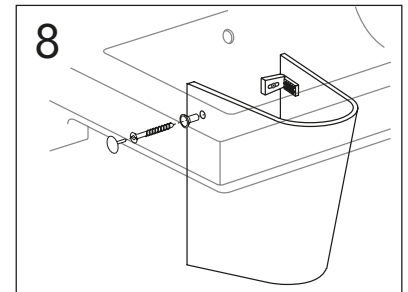

B
SE	500 mm
FI	500 mm
NO	570 mm
DK	550 mm

A MEMBER OF THE
VILLEROY & BOCH GROUP

Sweden
Villeroy & Boch Gustavsberg AB
Box 400
134 29 Gustavsberg
Phone +46 8 570 391 00
info@gustavsberg.com

Norway
Villeroy & Boch Norge AS
Luhtoppen 2
Postboks 13
1471 Lørenskog
Tlf. + 47 67 97 82 50
info.norway@gustavsberg.no

Estonia
Villeroy & Boch Gustavsberg Oy Eesti Filiaal
F. R. Faehlmanni 6
10125 Tallinn
Telefon + 372 646 0312
E-mail: info@gustavsberg.ee

Lithuania
Villeroy & Boch Gustavsberg Oy Filialas
Maironio 25-23,
Vilnius LT-01125
Tel.: +370 5 2460811
Elpaštas: info@gustavsberg.com

Russia
ООО "Виллерой и Бох"
127287 Москва
ул. 2-я Хуторская, д.38А/9
Тел.: +7 495 609 6560
info.russia@gustavsberg.com

Denmark
Villeroy & Boch Danmark A/S
Hvidsværmervej 165 G
2610 Rodovre
Tlf + 45 36 70 80 55
info@gustavsberg.dk

Suomi/Finland
Villeroy & Boch Gustavsberg Oy
Laippatie 14 b
00880 Helsinki
Puh 09 329 18 811
myynti@gustavsberg.com

Latvia
Villeroy & Boch Gustavsberg Oy parstavnieciba Latvija
Kraista iela 68 A
LV - 1019 Riga, Latvija
Tālrunis: +371 6724 5511
e-pasts: info.latvia@gustavsberg.com

Україна
Представництво Villeroy & Boch Gustavsberg в Україні
вул. Богдана Хмельницького 17/52а, оф. 401а,
м. Київ, 01030
тел: +38044 493 98 68
info@gustavsberg.kiev.ua

Czech Republic / Slovakia
Villeroy & Boch Czech s.r.o
Tůrkova 2319/5b
149 00 Praha 4 - Chodov
Czech Republic
Tel: +420 271 001 647
info-cz@villeroy-boch.com