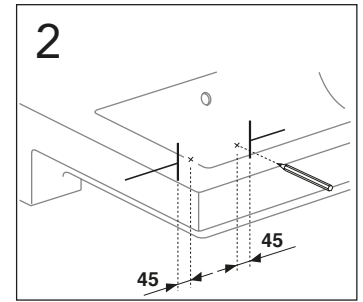

B
SE	500 mm
FI	500 mm
NO	570 mm
DK	550 mm

A MEMBER OF THE
VILLEROY & BOCH GROUP

Sweden
Villeroy & Boch Gustavsberg AB
Box 400
134 29 Gustavsberg
Phone +46 8 570 391 00
info@gustavsberg.com

Norway
Villeroy & Boch Norge AS
Luhtoppen 2
Postboks 13
1471 Lørenskog
Tlf. + 47 67 97 82 50
info.norway@gustavsberg.no

Estonia
Villeroy & Boch Gustavsberg Oy Eesti Filiaal
F. R. Faehlmanni 6
10125 Tallinn
Telefon + 372 646 0312
E-mail: info@gustavsberg.ee

Lithuania
Villeroy & Boch Gustavsberg Oy Filialas
Maironio 25-23,
Vilnius LT-01125
Tel.: +370 5 2460811
Elpaštas: info@gustavsberg.com

Russia
ООО "Виллерой и Бох"
127287 Москва
ул. 2-я Хуторская, д.38А/9
Тел.: +7 495 609 6560
info.russia@gustavsberg.com

Denmark
Villeroy & Boch Danmark A/S
Hvidsværmervej 165 G
2610 Rodovre
Tlf + 45 36 70 80 55
info@gustavsberg.dk

Suomi/Finland
Villeroy & Boch Gustavsberg Oy
Laippatie 14 b
00880 Helsinki
Puh 09 329 18 811
myynti@gustavsberg.com

Latvia
Villeroy & Boch Gustavsberg Oy parstavnieciba Latvija
Kraista iela 68 A
LV - 1019 Riga, Latvija
Tālrunis: +371 6724 5511
e-pasts: info.latvia@gustavsberg.com

Україна
Представництво Villeroy & Boch Gustavsberg в Україні
вул. Богдана Хмельницького 17/52а, оф. 401а,
м. Київ, 01030
тел: +38044 493 98 68
info@gustavsberg.kiev.ua

Czech Republic / Slovakia
Villeroy & Boch Czech s.r.o
Tůrkova 2319/5b
149 00 Praha 4 - Chodov
Czech Republic
Tel: +420 271 001 647
info-cz@villeroy-boch.com