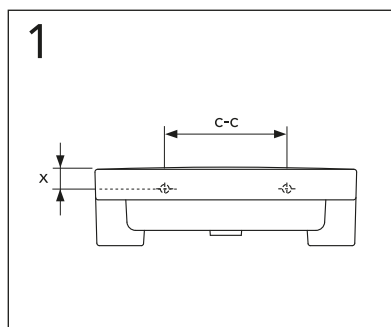

B
SE	500 mm
FI	500 mm
NO	570 mm
DK	550 mm

Model	c-c
4450	150
4550	200
4600	280
4650	280-350