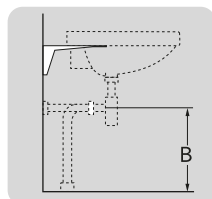

	B
SE	500 mm
FI	500 mm
NO	570 mm
DK	550 mm

Model	L	c-c
4450	260	360
4550	260	460
4600	260	510
4650	260	560

*** SE. Enligt Branschregler, Säker vatteninstallation**

Kraven på infästning och tätning gäller i våtzon. Alla skruvinfästningar ska göras i massiv konstruktion, t ex i betong, i regler eller i särskild konstruktionsdetalj. Skruvinfästningar får inte göras enbart i golv- eller väggskiva.