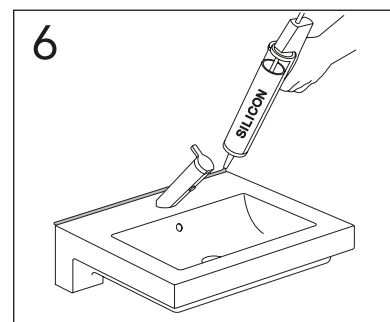

	B
SE	500 mm
FI	500 mm
NO	570 mm
DK	550 mm

Model	L	c-c
4450	260	360
4550	260	460
4600	260	510
4650	260	560

*** SE. Enligt Branschregler, Säker vatteninstallation**

Kraven på infästning och tätning gäller i våtzon. Alla skruvinfästningar ska göras i massiv konstruktion, t ex i betong, i regler eller i särskild konstruktionsdetalj. Skruvinfästningar får inte göras enbart i golv- eller väggskiva.