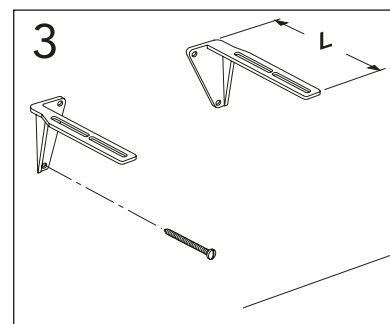

	B
SE	500 mm
FI	500 mm
NO	570 mm
DK	550 mm

Model	L	c-c
4450	260	360
4550	260	460
4600	260	510
4650	260	560

*** SE. Enligt Branschregler, Säker vatteninstallation**

Kraven på infästning och tätning gäller i våtzon. Alla skruvinfästningar ska göras i massiv konstruktion, t ex i betong, i regler eller i särskild konstruktionsdetalj. Skruvinfästningar får inte göras enbart i golv- eller väggskiva.