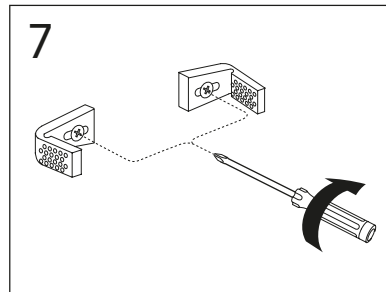

B
SE	500 mm
FI	500 mm
NO	570 mm
DK	550 mm

A MEMBER OF THE
VILLEROY & BOCH GROUP

Sweden
Villeroy & Boch Gustavsberg AB
Box 400
134 29 Gustavsberg
Phone +46 8 570 391 00
info@gustavsberg.com

Norway
Villeroy & Boch Norge AS
Luhtoppen 2
Postboks 13
1471 Lørenskog
Tlf. + 47 67 97 82 50
info.norway@gustavsberg.no

Estonia
Villeroy & Boch Gustavsberg Oy Eesti Filiaal
F. R. Faehlmanni 6
10125 Tallinn
Telefon + 372 646 0312
E-mail: info@gustavsberg.ee

Lithuania
Villeroy & Boch Gustavsberg Oy Filialas
Maironio 25-23,
Vilnius LT-01125
Tel.: +370 5 2460811
Elpaštas: info@gustavsberg.com

Russia
ООО "Виллерой и Бох"
127287 Москва
ул. 2-я Хуторская, д.38А/9
Тел.: +7 495 609 6560
info.russia@gustavsberg.com

Denmark
Villeroy & Boch Danmark A/S
Hvidsværmervej 165 G
2610 Rodovre
Tlf + 45 36 70 80 55
info@gustavsberg.dk

Suomi/Finland
Villeroy & Boch Gustavsberg Oy
Laippatie 14 b
00880 Helsinki
Puh 09 329 18 811
myynti@gustavsberg.com

Latvia
Villeroy & Boch Gustavsberg Oy parstavnieciba Latvija
Kraista iela 68 A
LV - 1019 Riga, Latvija
Tālrunis: +371 6724 5511
e-pasts: info.latvia@gustavsberg.com

Україна
Представництво Villeroy & Boch Gustavsberg в Україні
вул. Богдана Хмельницького 17/52а, оф. 401а,
м. Київ, 01030
тел: +38044 493 98 68
info@gustavsberg.kiev.ua

Czech Republic / Slovakia
Villeroy & Boch Czech s.r.o
Tůrkova 2319/5b
149 00 Praha 4 - Chodov
Czech Republic
Tel: +420 271 001 647
info-cz@villeroy-boch.com