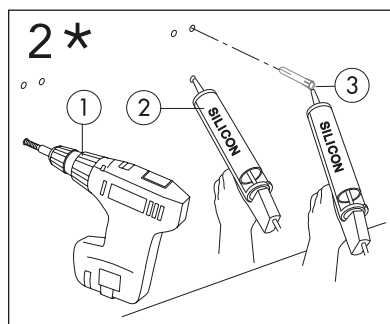

- SE MONTERINGSANVISNING ARTIC TVÄTTSTÄLL
DK MONTERINGSVEJLEDNING ARTIC HÅNDVASK
NO MONTERINGSANVISNING ARTIC SERVANT
FI PESUALLAS ASENNUSOHJEET ARTIC
GB INSTALLATION INSTRUCTIONS ARTIC WASHBASIN
EE PAIGALDUSJUHISED VALAMUTELE
LV UZSTĀDĪŠANAS INSTRUKCIJA IZLIETNĒM ARTIC
LT PRAUSTUVO MONTAVIMO INSTRUKCIJA ARTIC
RU ИНСТРУКЦИЯ ПО МОНТАЖУ РАКОВИНЫ ARTIC

	B
SE	500 mm
FI	500 mm
NO	570 mm
DK	550 mm

Model	L	c-c
4450	260	360
4550	260	460
4600	260	510
4650	260	560

*** SE. Enligt Branschregler, Säker vatteninstallation**

Kraven på infästning och tätning gäller i våtzon. Alla skruvinfästningar ska göras i massiv konstruktion, t ex i betong, i regler eller i särskild konstruktionsdetalj. Skruvinfästningar får inte göras enbart i golv- eller väggskiva.