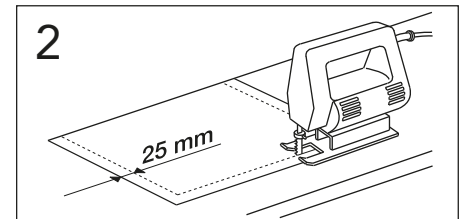

A MEMBER OF THE
VILLEROY & BOCH GROUP

Sweden
Villeroy & Boch Gustavsberg AB
Box 400
134 29 Gustavsberg
Phone +46 8 570 391 00
info@gustavsberg.com

Norway
Villeroy & Boch Norge AS
Luhtoppen 2
Postboks 13
1471 Lørenskog
Tlf. + 47 67 97 82 50
info.norway@gustavsberg.no

Estonia
Villeroy & Boch Gustavsberg Oy Eesti Filiaal
F. R. Faehlmanni 6
10125 Tallinn
Telefon + 372 646 0312
E-mail: info@gustavsberg.ee

Lithuania
Villeroy & Boch Gustavsberg Oy Filialas
Maironio 25-23,
Vilnius LT-01125
Tel.: +370 5 2460811
Elpaštas: info@gustavsberg.com

Russia
ООО "Виллерой и Бох"
127287 Москва
ул. 2-я Хуторская, д.38А/9
Тел.: +7 495 609 6560
info.russia@gustavsberg.com

Denmark
Villeroy & Boch Danmark A/S
Hvidsværmervej 165 G
2610 Rodovre
Tlf + 45 36 70 80 55
info@gustavsberg.dk

Suomi/Finland
Villeroy & Boch Gustavsberg Oy
Laippatie 14 b
00880 Helsinki
Puh 09 329 18 811
myynti@gustavsberg.com

Latvia
Villeroy & Boch Gustavsberg Oy parstavnieciba Latvija
Kraista iela 68 A
LV - 1019 Riga, Latvija
Tālrunis: +371 6724 5511
e-pasts: info.latvia@gustavsberg.com

Україна
Представництво Villeroy & Boch Gustavsberg в Україні
вул. Богдана Хмельницького 17/52а, оф. 401а,
м. Київ, 01030
тел: +38044 493 98 68
info@gustavsberg.kiev.ua

Czech Republic / Slovakia
Villeroy & Boch Czech s.r.o
Tůrkova 2319/5b
149 00 Praha 4 - Chodov
Czech Republic
Tel: +420 271 001 647
info-cz@villeroy-boch.com