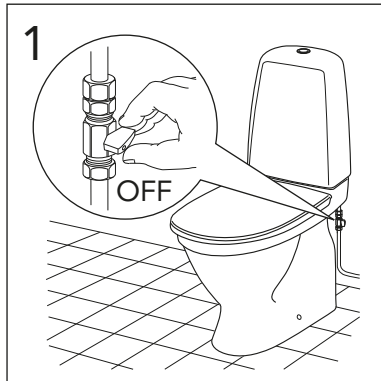

Pressure test (water), fill valve.
Provtryckning (vatten), påfyllningsventil Max 10 bar.

Pressure test (water) shut off valve, GB1921100503.
Provtryckning (vatten) mot stängd avstängningsventil,
GB1921100503 Max 16 bar.