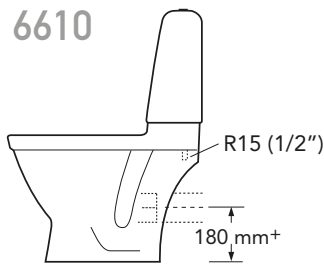

6600 6610

6600 6610 6646 6691

6646 6691

6622

**
 Ø5mm → **SILICON**
 EN 15651-3. Class XS1

Models	A	B	C	D	E	F	G	I
6622	700	345	400	50	180/230	220	320	60

i

Operating pressure, fill valve 0,5-10 bar
Drifttryck, påfyllningsventil, 0,5-10 bar