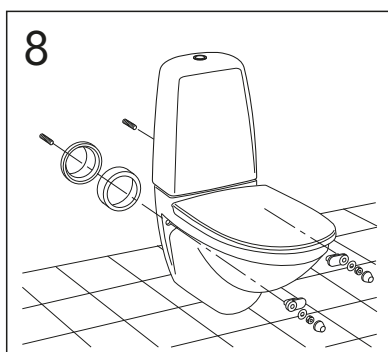

6600 6610

6600 6610 6646 6691

6646 6691

6622

**
 Ø5mm → **SILICON**
 EN 15651-3. Class XS1

Models	A	B	C	D	E	F	G	I
6622	700	345	400	50	180/230	220	320	60

i

Operating pressure, fill valve 0,5-10 bar
Drifttryck, påfyllningsventil, 0,5-10 bar