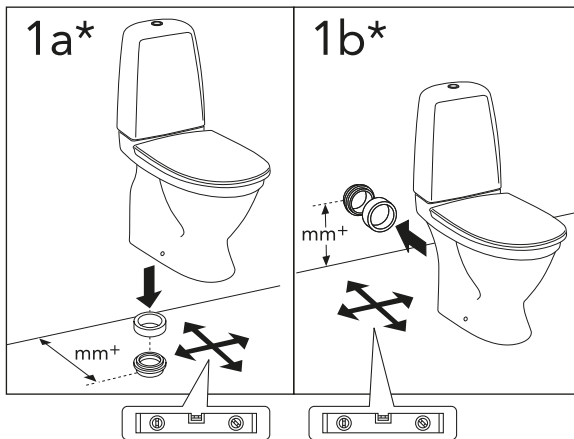

6600 6610

6600 6610 6646 6691

6646 6691

6622

**
 Ø5mm → **SILICON**
 EN 15651-3. Class XS1

Models	A	B	C	D	E	F	G	I
6622	700	345	400	50	180/230	220	320	60

i

Operating pressure, fill valve 0,5-10 bar
Drifttryck, påfyllningsventil, 0,5-10 bar