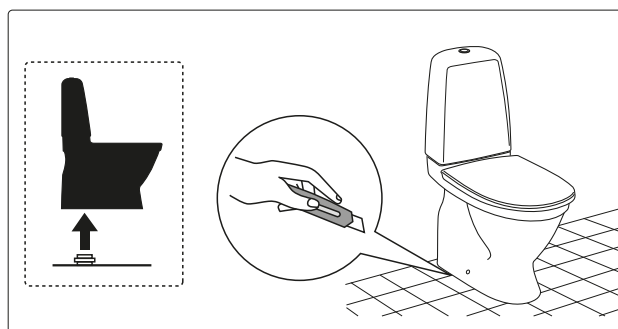

6600 6610 6646 6691