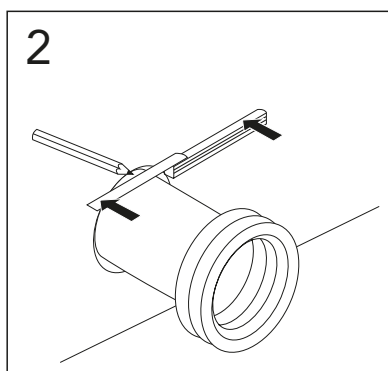

6600 6610

6600 6610 6646 6691

6646 6691

6622

**
 Ø5mm → **SILICON**
 EN 15651-3. Class XS1

Models	A	B	C	D	E	F	G	I
6622	700	345	400	50	180/230	220	320	60

i

Operating pressure, fill valve 0,5-10 bar
Drifttryck, påfyllningsventil, 0,5-10 bar