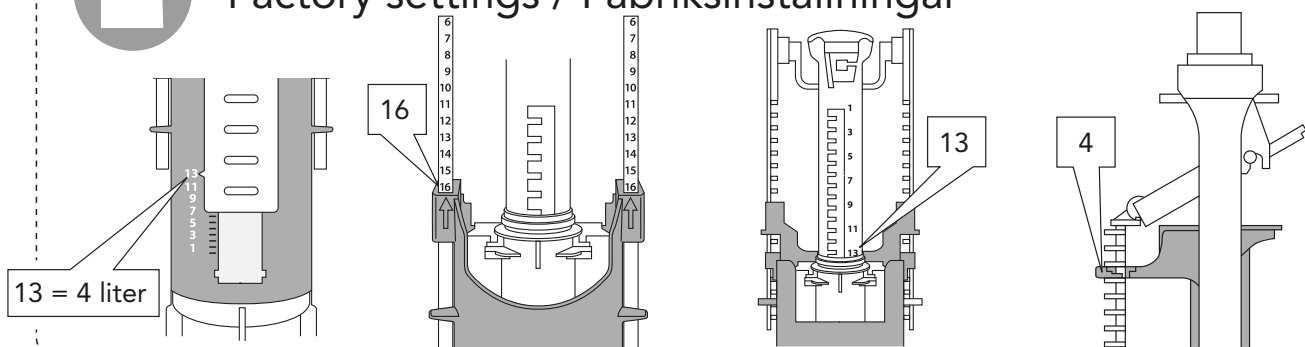

Factory settings / Fabriksinställningar