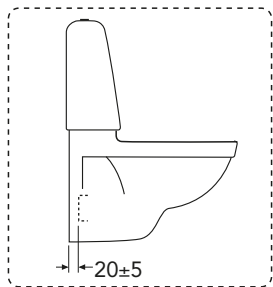

6600 6610

6600 6610 6646 6691

6646 6691

6622

**
 Ø5mm → **SILICON**
 EN 15651-3. Class XS1

Models	A	B	C	D	E	F	G	I
6622	700	345	400	50	180/230	220	320	60

i

Operating pressure, fill valve 0,5-10 bar
Drifttryck, påfyllningsventil, 0,5-10 bar

Pressure test (water), fill valve.
Provtryckning (vatten), påfyllningsventil Max 10 bar.

Pressure test (water) shut off valve, GB1921100503.
Provtryckning (vatten) mot stängd avstängningsventil,
GB1921100503 Max 16 bar.