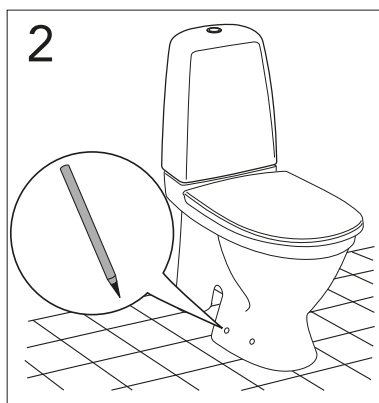

6600 6610

6600 6610 6646 6691

6646 6691

6622

**
 Ø5mm → **SILICON**
 EN 15651-3. Class XS1

Models	A	B	C	D	E	F	G	I
6622	700	345	400	50	180/230	220	320	60

i

Operating pressure, fill valve 0,5-10 bar
Drifttryck, påfyllningsventil, 0,5-10 bar