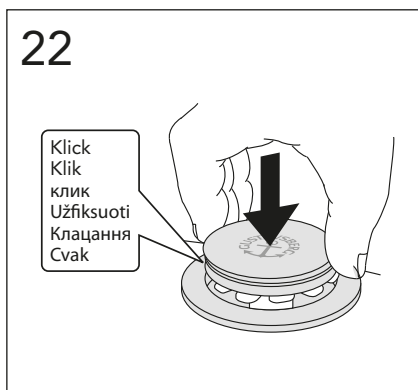

6600 6610

6600 6610 6646 6691

6646 6691

6622

**
 Ø5mm → **SILICON**
 EN 15651-3. Class XS1

Models	A	B	C	D	E	F	G	I
6622	700	345	400	50	180/230	220	320	60

i

Operating pressure, fill valve 0,5-10 bar
Drifttryck, påfyllningsventil, 0,5-10 bar

Pressure test (water), fill valve.
Provtryckning (vatten), påfyllningsventil Max 10 bar.

Pressure test (water) shut off valve, GB1921100503.
Provtryckning (vatten) mot stängd avstängningsventil,
GB1921100503 Max 16 bar.