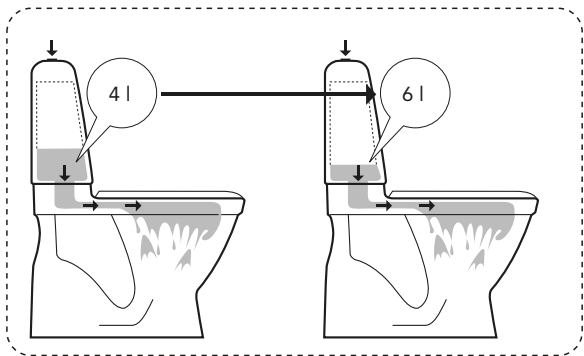

6600 6610

6600 6610 6646 6691

6646 6691

6622

**
 Ø5mm → **SILICON**
 EN 15651-3. Class XS1

Models	A	B	C	D	E	F	G	I
6622	700	345	400	50	180/230	220	320	60

i

Operating pressure, fill valve 0,5-10 bar
Drifttryck, påfyllningsventil, 0,5-10 bar

Pressure test (water), fill valve.
Provtryckning (vatten), påfyllningsventil Max 10 bar.

Pressure test (water) shut off valve, GB1921100503.
Provtryckning (vatten) mot stängd avstängningsventil,
GB1921100503 Max 16 bar.