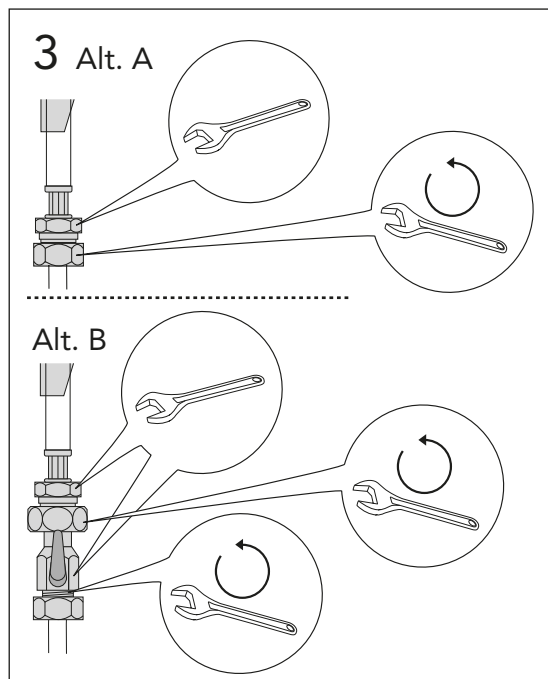

6600 6610

6600 6610 6646 6691

6646 6691

6622

**
 Ø5mm → **SILICON**
 EN 15651-3. Class XS1

Models	A	B	C	D	E	F	G	I
6622	700	345	400	50	180/230	220	320	60

i

Operating pressure, fill valve 0,5-10 bar
Drifttryck, påfyllningsventil, 0,5-10 bar

Pressure test (water), fill valve.
Provtryckning (vatten), påfyllningsventil Max 10 bar.

Pressure test (water) shut off valve, GB1921100503.
Provtryckning (vatten) mot stängd avstängningsventil,
GB1921100503 Max 16 bar.