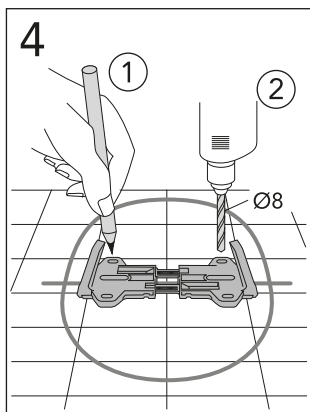

6600 6610

6600 6610 6646 6691

6646 6691

6622

**
 Ø5mm → **SILICON**
 EN 15651-3. Class XS1

Models	A	B	C	D	E	F	G	I
6622	700	345	400	50	180/230	220	320	60

i

Operating pressure, fill valve 0,5-10 bar
Drifttryck, påfyllningsventil, 0,5-10 bar