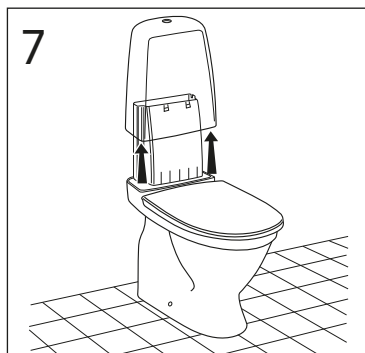

Factory settings / Fabriksinställningar