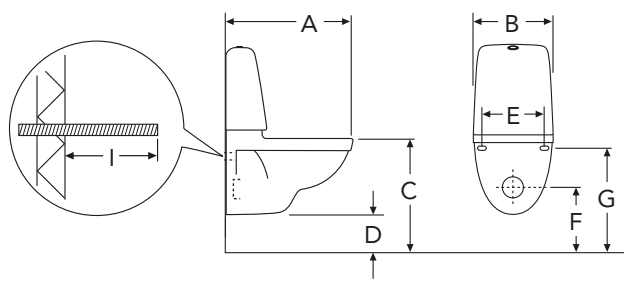

6600 6610

6600 6610 6646 6691

6646 6691

6622

**
 Ø5mm → **SILICON**
 EN 15651-3. Class XS1

Models	A	B	C	D	E	F	G	I
6622	700	345	400	50	180/230	220	320	60

i

Operating pressure, fill valve 0,5-10 bar
Drifttryck, påfyllningsventil, 0,5-10 bar