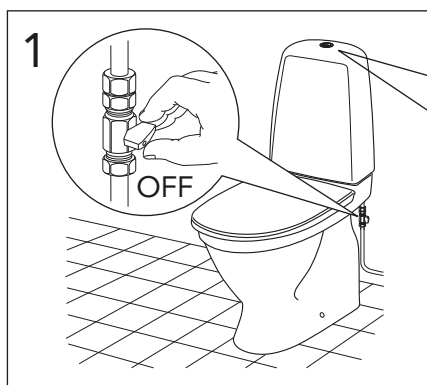

Factory settings / Fabriksinställningar