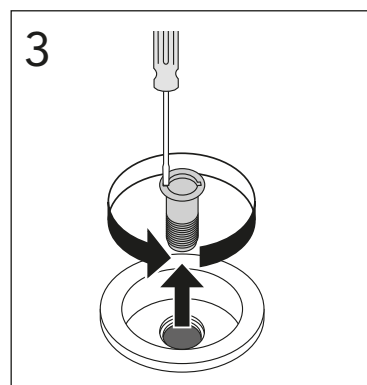

Factory settings / Fabriksinställningar