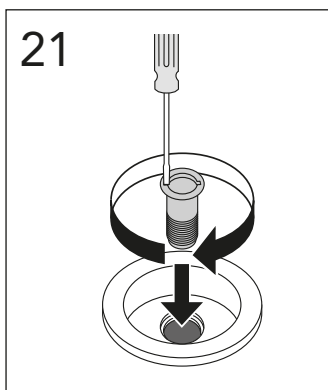

6600 6610

6600 6610 6646 6691

6646 6691

6622

**
 Ø5mm → **SILICON**
 EN 15651-3. Class XS1

Models	A	B	C	D	E	F	G	I
6622	700	345	400	50	180/230	220	320	60

i

Operating pressure, fill valve 0,5-10 bar
Drifttryck, påfyllningsventil, 0,5-10 bar

Pressure test (water), fill valve.
Provtryckning (vatten), påfyllningsventil Max 10 bar.

Pressure test (water) shut off valve, GB1921100503.
Provtryckning (vatten) mot stängd avstängningsventil,
GB1921100503 Max 16 bar.