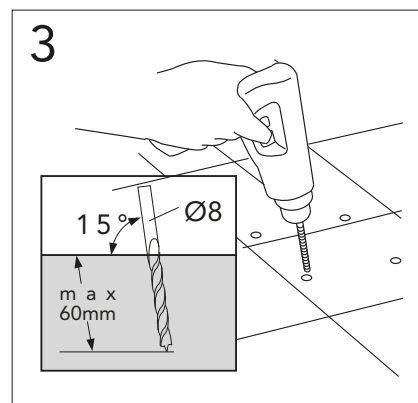

6600 6610

6600 6610 6646 6691

6646 6691

6622

**
 Ø5mm → **SILICON**
 EN 15651-3. Class XS1

Models	A	B	C	D	E	F	G	I
6622	700	345	400	50	180/230	220	320	60

i

Operating pressure, fill valve 0,5-10 bar
Drifttryck, påfyllningsventil, 0,5-10 bar