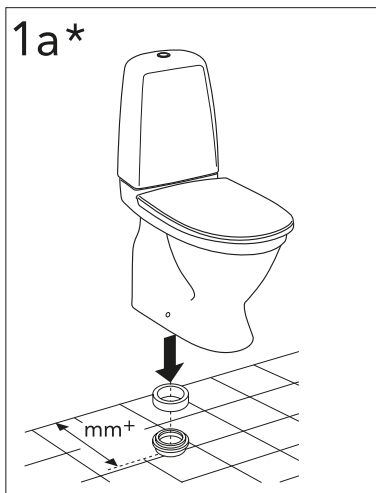

6600 6610

6600 6610 6646 6691

6646 6691

6622

**
 Ø5mm → **SILICON**
 EN 15651-3. Class XS1

Models	A	B	C	D	E	F	G	I
6622	700	345	400	50	180/230	220	320	60

i

Operating pressure, fill valve 0,5-10 bar
Drifttryck, påfyllningsventil, 0,5-10 bar