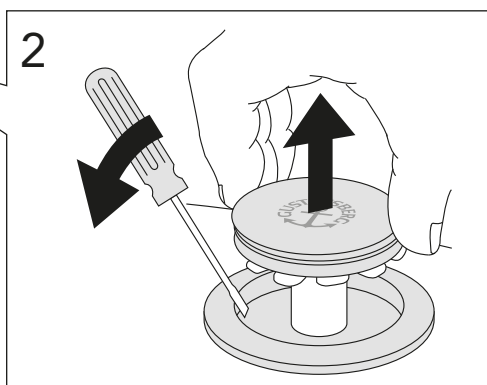

Factory settings / Fabriksinställningar