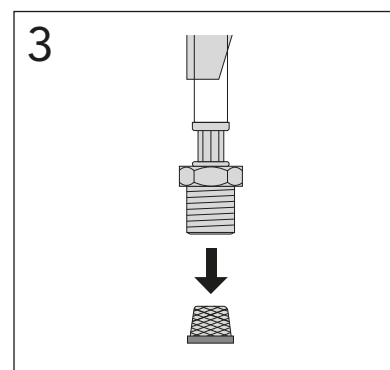

Factory settings / Fabriksinställningar

9M26S101. 9M26S136

9M256101

RESERVDELAR.
RESERVEDELER.
RESERVEDELE.
VARAOSAT.
SPARE PARTS.
VARUOSAD.
ATSARGINĒS DALYS.
REZERVES DAĻAS.
ЗАПАСНЫЕ ЧАСТИ.

DRIFT & SKÖTSEL
DRIFT OG VEDLIGEHOJDELSE
DRIFT OG VEDLIKEHOLD
ASENNUS-, KÄYTTÖ- JA HOITO-OHJEET
ASSEMBLY AND MAINTENANCE
PAIGALDAMINE & HOOLDAMINE
MONTAZA UN KOPSANA
MONTAVIMAS IR PRIEZIURA
УСТАНОВКА И УХОД