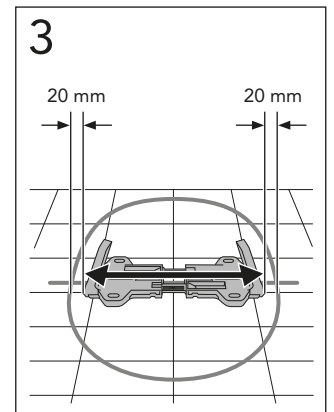

6600 6610

6600 6610 6646 6691

6646 6691

6622

**
 Ø5mm → **SILICON**
 EN 15651-3. Class XS1

Models	A	B	C	D	E	F	G	I
6622	700	345	400	50	180/230	220	320	60

i

Operating pressure, fill valve 0,5-10 bar
Drifttryck, påfyllningsventil, 0,5-10 bar