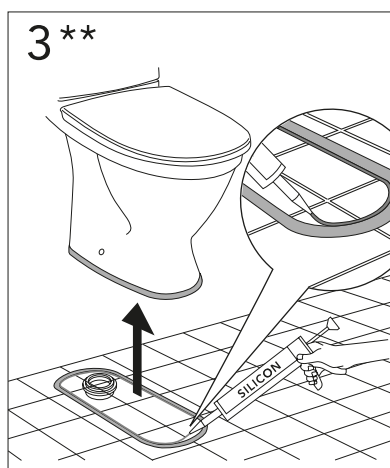

6600 6610

6600 6610 6646 6691

6646 6691

6622

**
 Ø5mm → **SILICON**
 EN 15651-3. Class XS1

Models	A	B	C	D	E	F	G	I
6622	700	345	400	50	180/230	220	320	60

i

Operating pressure, fill valve 0,5-10 bar
Drifttryck, påfyllningsventil, 0,5-10 bar