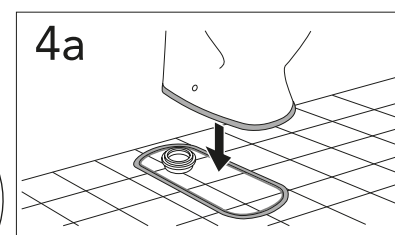

6600 6610

6600 6610 6646 6691

6646 6691

6622

**
 Ø5mm → **SILICON**
 EN 15651-3. Class XS1

Models	A	B	C	D	E	F	G	I
6622	700	345	400	50	180/230	220	320	60

i

Operating pressure, fill valve 0,5-10 bar
Drifttryck, påfyllningsventil, 0,5-10 bar