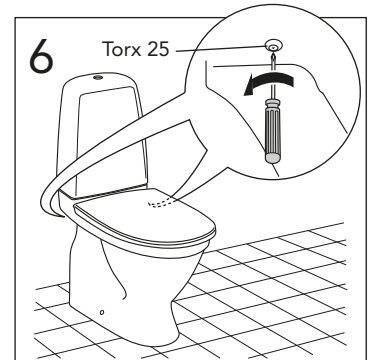

6600 6610

6600 6610 6646 6691

6646 6691

6622

**
 Ø5mm → **SILICON**
 EN 15651-3. Class XS1

Models	A	B	C	D	E	F	G	I
6622	700	345	400	50	180/230	220	320	60

i

Operating pressure, fill valve 0,5-10 bar
Drifttryck, påfyllningsventil, 0,5-10 bar

Pressure test (water), fill valve.
Provtryckning (vatten), påfyllningsventil Max 10 bar.

Pressure test (water) shut off valve, GB1921100503.
Provtryckning (vatten) mot stängd avstängningsventil,
GB1921100503 Max 16 bar.