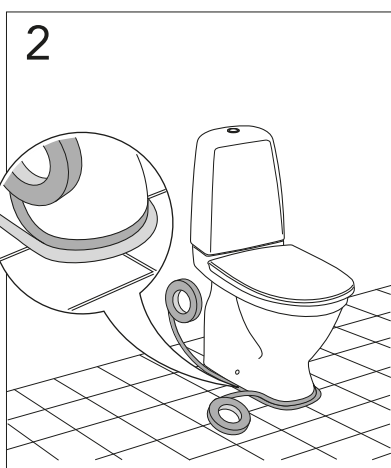

6600 6610

6600 6610 6646 6691

6646 6691

6622

**
 Ø5mm → **SILICON**
 EN 15651-3. Class XS1

Models	A	B	C	D	E	F	G	I
6622	700	345	400	50	180/230	220	320	60

i

Operating pressure, fill valve 0,5-10 bar
Drifttryck, påfyllningsventil, 0,5-10 bar