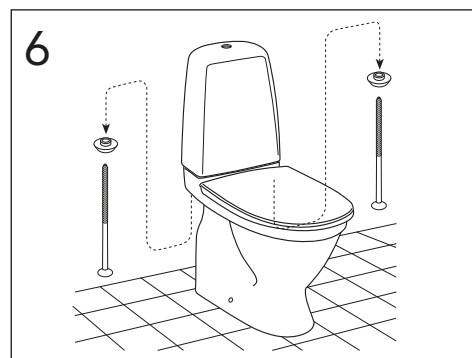

Factory settings / Fabriksinställningar