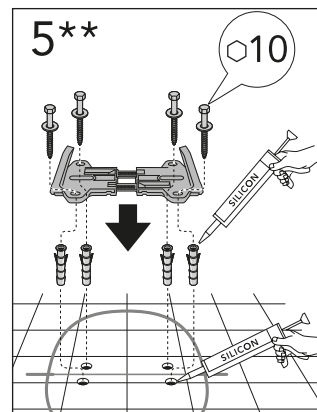

6600 6610

6600 6610 6646 6691

6646 6691

6622

**
 Ø5mm → **SILICON**
 EN 15651-3. Class XS1

Models	A	B	C	D	E	F	G	I
6622	700	345	400	50	180/230	220	320	60

i

Operating pressure, fill valve 0,5-10 bar
Drifttryck, påfyllningsventil, 0,5-10 bar