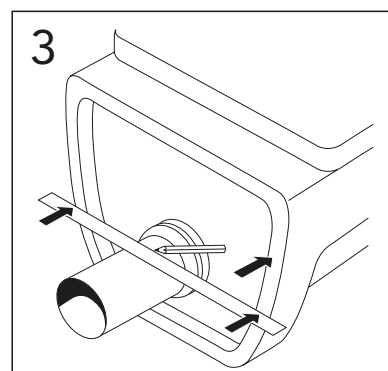

6600 6610

6600 6610 6646 6691

6646 6691

6622

**
 Ø5mm → **SILICON**
 EN 15651-3. Class XS1

Models	A	B	C	D	E	F	G	I
6622	700	345	400	50	180/230	220	320	60

i

Operating pressure, fill valve 0,5-10 bar
Drifttryck, påfyllningsventil, 0,5-10 bar