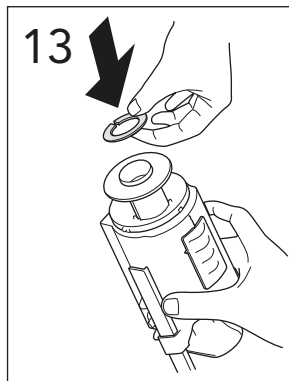

6600 6610

6600 6610 6646 6691

6646 6691

6622

**
 Ø5mm → **SILICON**
 EN 15651-3. Class XS1

Models	A	B	C	D	E	F	G	I
6622	700	345	400	50	180/230	220	320	60

i

Operating pressure, fill valve 0,5-10 bar
Drifttryck, påfyllningsventil, 0,5-10 bar

Pressure test (water), fill valve.
Provtryckning (vatten), påfyllningsventil Max 10 bar.

Pressure test (water) shut off valve, GB1921100503.
Provtryckning (vatten) mot stängd avstängningsventil,
GB1921100503 Max 16 bar.