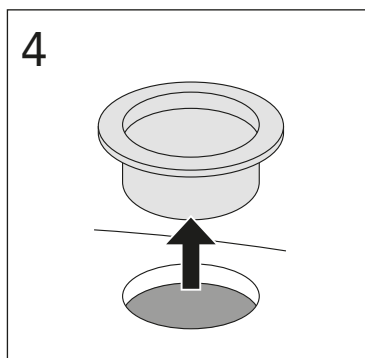

Factory settings / Fabriksinställningar