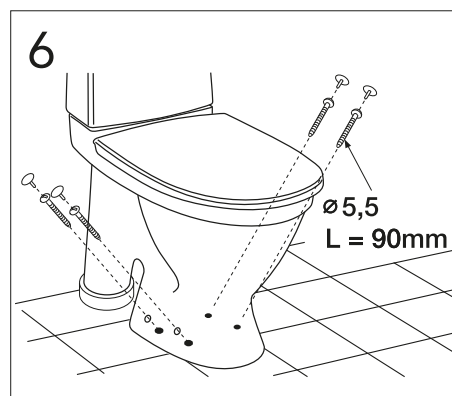

6600 6610

6600 6610 6646 6691

6646 6691

6622

**
 Ø5mm → **SILICON**
 EN 15651-3. Class XS1

Models	A	B	C	D	E	F	G	I
6622	700	345	400	50	180/230	220	320	60

i

Operating pressure, fill valve 0,5-10 bar
Drifttryck, påfyllningsventil, 0,5-10 bar