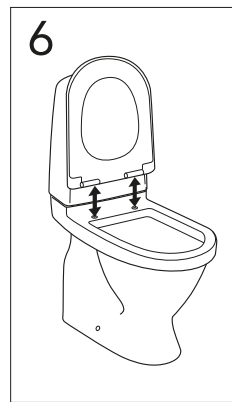

9M26S101. 9M26S136