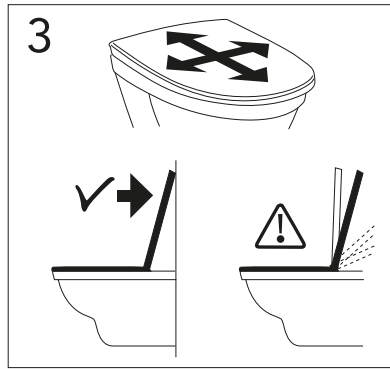

9M26S101. 9M26S136