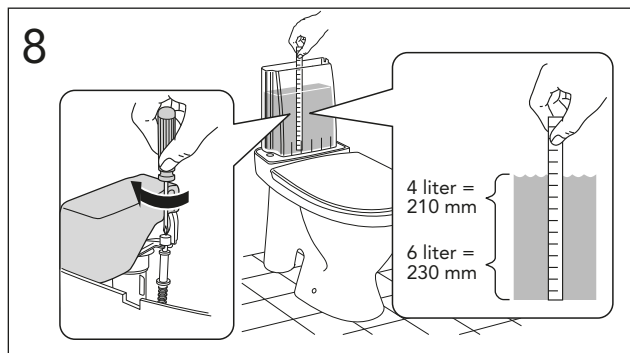

Factory settings / Fabriksinställningar