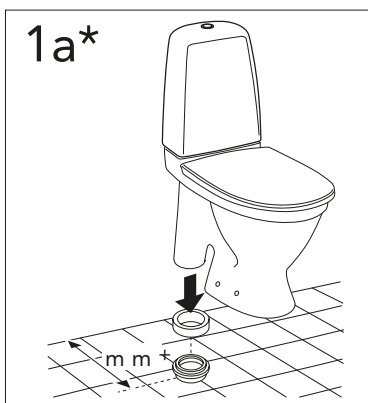

6600 6610

6600 6610 6646 6691

6646 6691

6622

**
 Ø5mm → **SILICON**
 EN 15651-3. Class XS1

Models	A	B	C	D	E	F	G	I
6622	700	345	400	50	180/230	220	320	60

i

Operating pressure, fill valve 0,5-10 bar
Drifttryck, påfyllningsventil, 0,5-10 bar