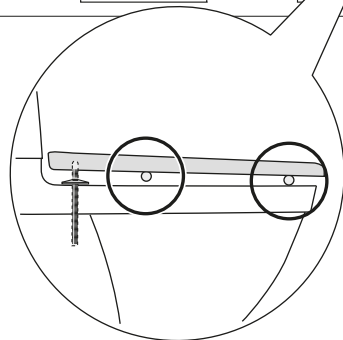

9M26S101. 9M26S136