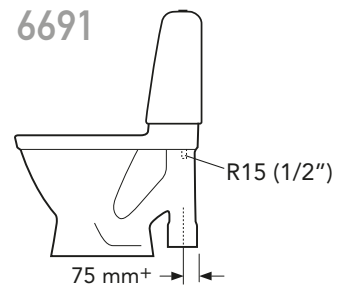

6600 6610

6600 6610 6646 6691

6646 6691

6622

**
 Ø5mm → **SILICON**
 EN 15651-3. Class XS1

Models	A	B	C	D	E	F	G	I
6622	700	345	400	50	180/230	220	320	60

i

Operating pressure, fill valve 0,5-10 bar
Drifttryck, påfyllningsventil, 0,5-10 bar