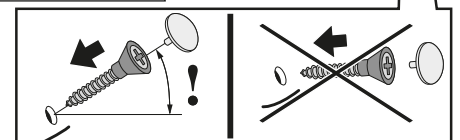

6600 6610

6600 6610 6646 6691

6646 6691

6622

**
 Ø5mm → **SILICON**
 EN 15651-3. Class XS1

Models	A	B	C	D	E	F	G	I
6622	700	345	400	50	180/230	220	320	60

i

Operating pressure, fill valve 0,5-10 bar
Drifttryck, påfyllningsventil, 0,5-10 bar