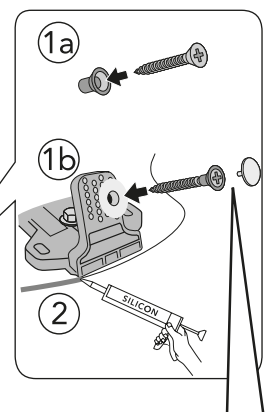

6600 6610

6600 6610 6646 6691

6646 6691

6622

**
 Ø5mm → **SILICON**
 EN 15651-3. Class XS1

Models	A	B	C	D	E	F	G	I
6622	700	345	400	50	180/230	220	320	60

i

Operating pressure, fill valve 0,5-10 bar
Drifttryck, påfyllningsventil, 0,5-10 bar