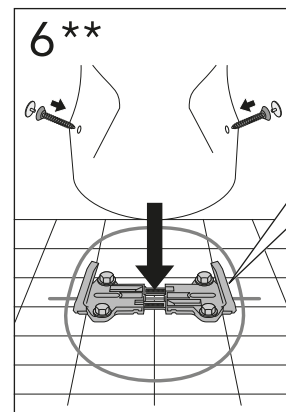

6600 6610

6600 6610 6646 6691

6646 6691

6622

**
 Ø5mm → **SILICON**
 EN 15651-3. Class XS1

Models	A	B	C	D	E	F	G	I
6622	700	345	400	50	180/230	220	320	60

i

Operating pressure, fill valve 0,5-10 bar
Drifttryck, påfyllningsventil, 0,5-10 bar