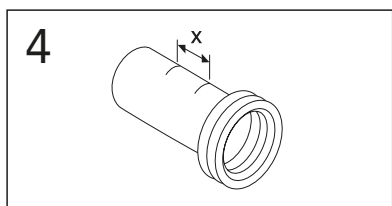

6600 6610

6600 6610 6646 6691

6646 6691

6622

**
 Ø5mm → **SILICON**
 EN 15651-3. Class XS1

Models	A	B	C	D	E	F	G	I
6622	700	345	400	50	180/230	220	320	60

i

Operating pressure, fill valve 0,5-10 bar
Drifttryck, påfyllningsventil, 0,5-10 bar