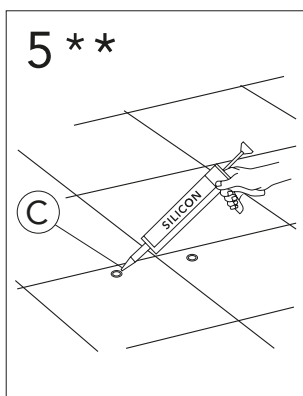

6600 6610

6600 6610 6646 6691

6646 6691

6622

**
 Ø5mm → **SILICON**
 EN 15651-3. Class XS1

Models	A	B	C	D	E	F	G	I
6622	700	345	400	50	180/230	220	320	60

i

Operating pressure, fill valve 0,5-10 bar
Drifttryck, påfyllningsventil, 0,5-10 bar