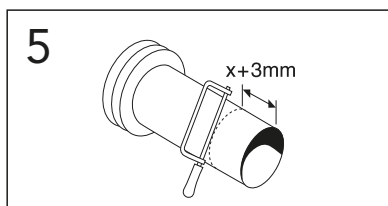

6600 6610

6600 6610 6646 6691

6646 6691

6622

**
 Ø5mm → **SILICON**
 EN 15651-3. Class XS1

Models	A	B	C	D	E	F	G	I
6622	700	345	400	50	180/230	220	320	60

i

Operating pressure, fill valve 0,5-10 bar
Drifttryck, påfyllningsventil, 0,5-10 bar