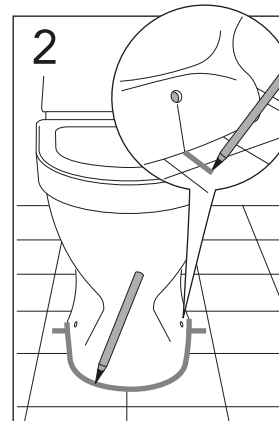

6600 6610

6600 6610 6646 6691

6646 6691

6622

**
 Ø5mm → **SILICON**
 EN 15651-3. Class XS1

Models	A	B	C	D	E	F	G	I
6622	700	345	400	50	180/230	220	320	60

i

Operating pressure, fill valve 0,5-10 bar
Drifttryck, påfyllningsventil, 0,5-10 bar