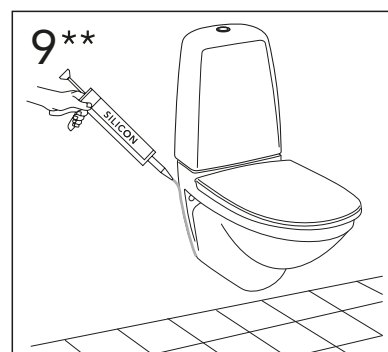

6600 6610

6600 6610 6646 6691

6646 6691

6622

**
 Ø5mm → **SILICON**
 EN 15651-3. Class XS1

Models	A	B	C	D	E	F	G	I
6622	700	345	400	50	180/230	220	320	60

i

Operating pressure, fill valve 0,5-10 bar
Drifttryck, påfyllningsventil, 0,5-10 bar

Pressure test (water), fill valve.
Provtryckning (vatten), påfyllningsventil Max 10 bar.

Pressure test (water) shut off valve, GB1921100503.
Provtryckning (vatten) mot stängd avstängningsventil,
GB1921100503 Max 16 bar.