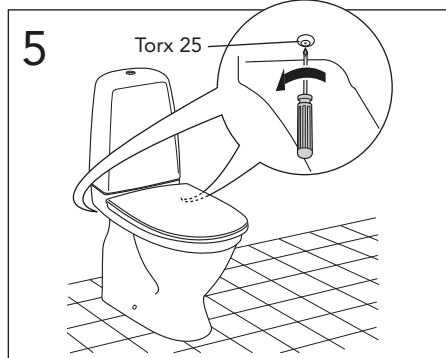

Factory settings / Fabriksinställningar