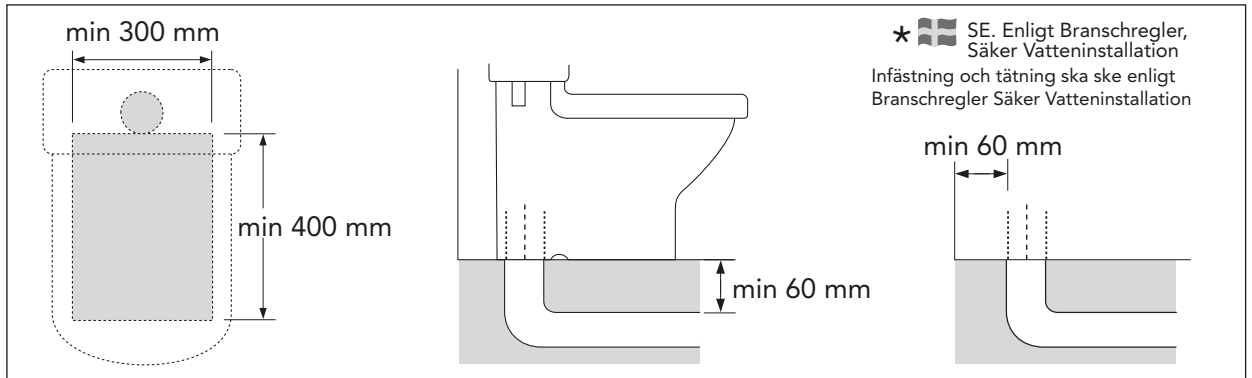

6600 6610

6600 6610 6646 6691

6646 6691

6622

**
 Ø5mm → **SILICON**
 EN 15651-3. Class XS1

Models	A	B	C	D	E	F	G	I
6622	700	345	400	50	180/230	220	320	60

i

Operating pressure, fill valve 0,5-10 bar
Drifttryck, påfyllningsventil, 0,5-10 bar