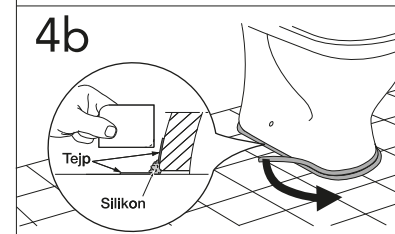

6600 6610

6600 6610 6646 6691

6646 6691

6622

**
 Ø5mm → **SILICON**
 EN 15651-3. Class XS1

Models	A	B	C	D	E	F	G	I
6622	700	345	400	50	180/230	220	320	60

i

Operating pressure, fill valve 0,5-10 bar
Drifttryck, påfyllningsventil, 0,5-10 bar