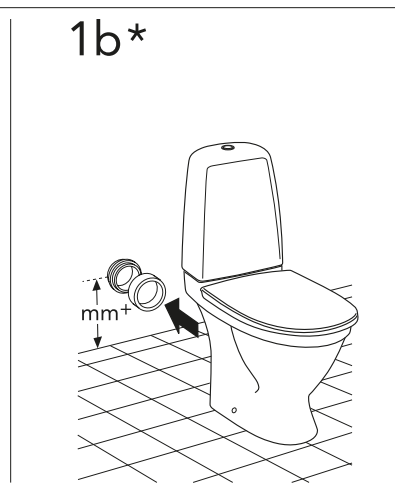

6600 6610

6600 6610 6646 6691

6646 6691

6622

**
 Ø5mm → **SILICON**
 EN 15651-3. Class XS1

Models	A	B	C	D	E	F	G	I
6622	700	345	400	50	180/230	220	320	60

i

Operating pressure, fill valve 0,5-10 bar
Drifttryck, påfyllningsventil, 0,5-10 bar