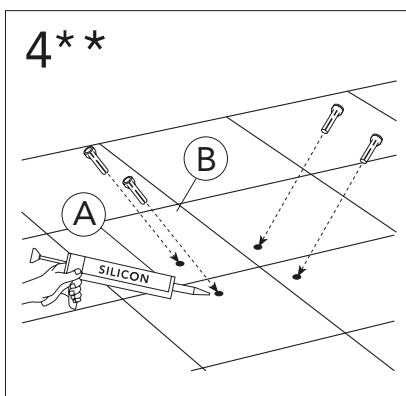

6600 6610

6600 6610 6646 6691

6646 6691

6622

**
 Ø5mm → **SILICON**
 EN 15651-3. Class XS1

Models	A	B	C	D	E	F	G	I
6622	700	345	400	50	180/230	220	320	60

i

Operating pressure, fill valve 0,5-10 bar
Drifttryck, påfyllningsventil, 0,5-10 bar