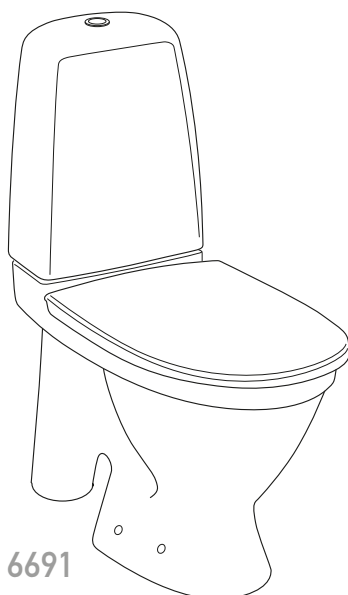

- SE MONTERINGSANVISNING WC PUBLIC SERIE
- DK MONTERINGSVEJLEDNING WC PUBLIC SERIE
- NO MONTERINGSANVISNING WC PUBLIC SERIE
- FI ASENNUSOHJE, WC PUBLIC SERIE
- GB INSTALLATION INSTRUCTIONS WC PUBLIC SERIES
- EE PAIGALDUSJUHENDID PUBLIC SARJA WC-POTTIDELE
- LV UZSTĀDĪŠANAS INSTRUKCIJAS WC PUBLIC SERIES TUALETES PODIEM.
- LT UNITAZO WC PUBLIC SERIES MONTAVIMO INSTRUKCIJA
- RU Инструкция по монтажу унитазов WC PUBLIC SERIES

6691