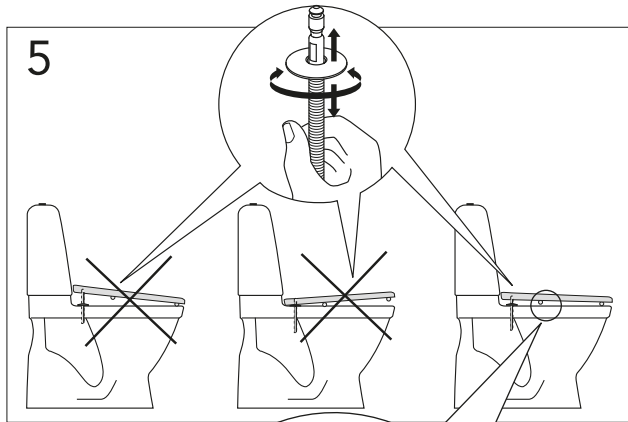

9M26S101. 9M26S136