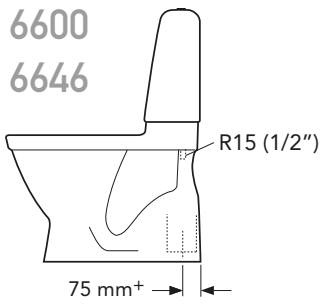

6600 6610

6600 6610 6646 6691

6646 6691

6622

**
 Ø5mm → **SILICON**
 EN 15651-3. Class XS1

Models	A	B	C	D	E	F	G	I
6622	700	345	400	50	180/230	220	320	60

i

Operating pressure, fill valve 0,5-10 bar
Drifttryck, påfyllningsventil, 0,5-10 bar