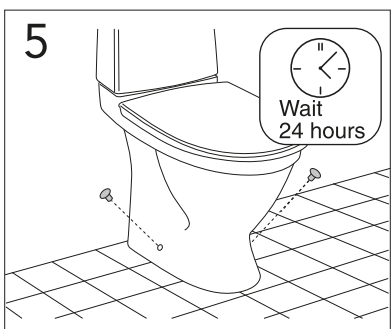

6600 6610 6646 6691