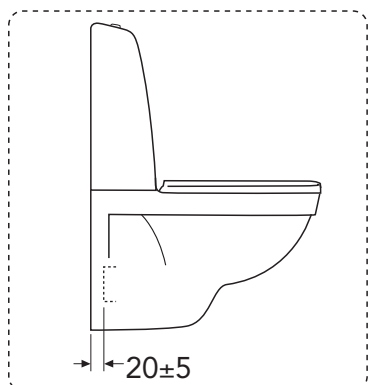

- SE MONTERINGSANVISNING VÄGGHÄNGD WC
- DK MONTERINGSVEJLEDNING VÆGMONTERET WC
- NO MONTERINGSANVISNING VEGGHENGT WC
- FI ASENNUSOHJE, SEINÄ-WC
- GB INSTALLATION INSTRUCTIONS WALL HUNG WC
- EE PAIGALDUSJUHISED SEINA WC-DELE
- LV UZSTĀDĪŠANAS INSTRUKCIJA PIEKARAMAM PODAM
- LT MONTUOJAMO Į SIENĄ UNITAZO MONTAVIMO INSTRUKCIJA
- RU Данная инструкция применяется для всех подвесных унитазов
- CZ NÁVOD NA INSTALACI ZÁVĚSNÝCH TOALET
- SK NÁVOD NA INŠTALÁCIU ZÁVESNÝCH TOALIET

Accepterad
monteringsanvisning
2016:1

Models	A	B	C	D	E	F	G	H	I
4330	530	370	410	50	180/230	220	320	355	90
5530	500	340	400	45	180/230	220	320	355	60
5693	505	305	400	55	180/230	220	320	355	50
5G84	530	370	410	85	180	220	320	355	70
7G06	535	355	410	55	180	220	320	355	60
3530	535	355	410	55	180	220	320	355	60
4G01	700	360	400	55	180	220	320	355	100
4G95	595	360	460	55	180	220	320	355	100