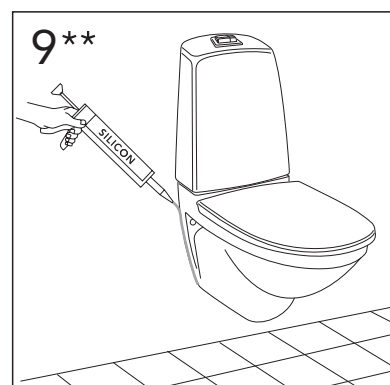

Models	A	B	C	D	E	F	G	I
1522/5522	700	345	400	50	180/230	220	320	60