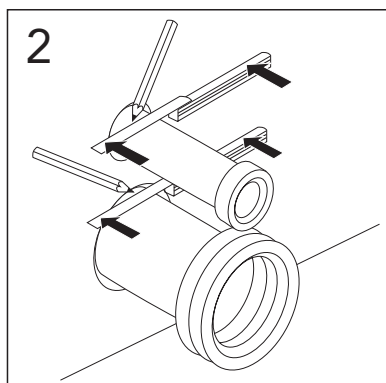

Models	A	B	C	D	E	F	G	H	I
4330	530	370	410	50	180/230	220	320	355	90
5530	500	340	400	45	180/230	220	320	355	60
5693	505	305	400	55	180/230	220	320	355	50
5G84	530	370	410	85	180	220	320	355	70
7G06	535	355	410	55	180	220	320	355	60
3530	535	355	410	55	180	220	320	355	60
4G01	700	360	400	55	180	220	320	355	100
4G95	595	360	460	55	180	220	320	355	100