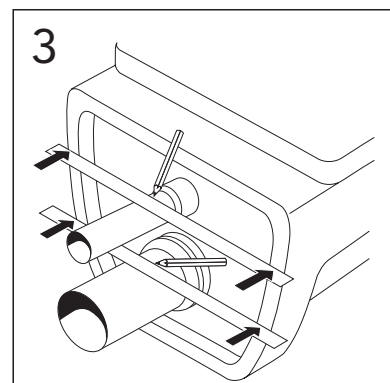

Models	A	B	C	D	E	F	G	H	I
4330	530	370	410	50	180/230	220	320	355	90
5530	500	340	400	45	180/230	220	320	355	60
5693	505	305	400	55	180/230	220	320	355	50
5G84	530	370	410	85	180	220	320	355	70
7G06	535	355	410	55	180	220	320	355	60
3530	535	355	410	55	180	220	320	355	60
4G01	700	360	400	55	180	220	320	355	100
4G95	595	360	460	55	180	220	320	355	100