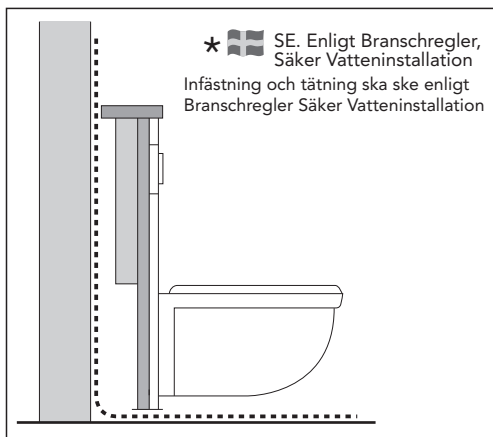

Models	A	B	C	D	E	F	G	H	I
4330	530	370	410	50	180/230	220	320	355	90
5530	500	340	400	45	180/230	220	320	355	60
5693	505	305	400	55	180/230	220	320	355	50
5G84	530	370	410	85	180	220	320	355	70
7G06	535	355	410	55	180	220	320	355	60
3530	535	355	410	55	180	220	320	355	60
4G01	700	360	400	55	180	220	320	355	100
4G95	595	360	460	55	180	220	320	355	100