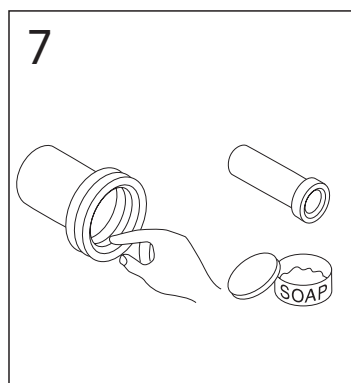

Models	A	B	C	D	E	F	G	H	I
4330	530	370	410	50	180/230	220	320	355	90
5530	500	340	400	45	180/230	220	320	355	60
5693	505	305	400	55	180/230	220	320	355	50
5G84	530	370	410	85	180	220	320	355	70
7G06	535	355	410	55	180	220	320	355	60
3530	535	355	410	55	180	220	320	355	60
4G01	700	360	400	55	180	220	320	355	100
4G95	595	360	460	55	180	220	320	355	100