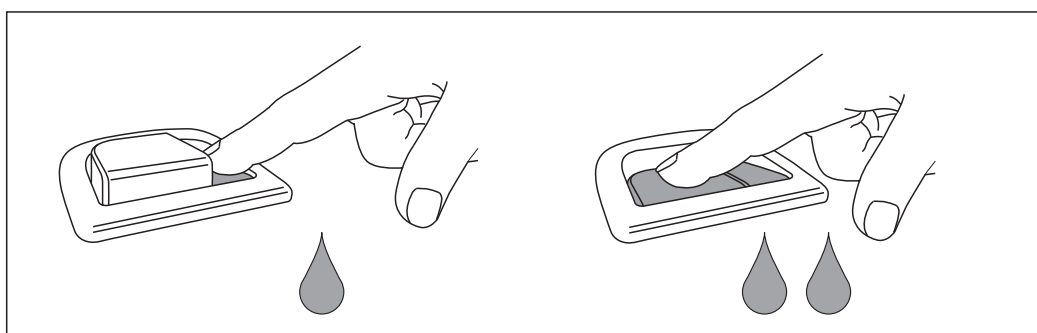

- SE MONTERINGSANVISNING VÄGGHÄNGD WC
- DK MONTERINGSVEJLEDNING VÆGMONTERET WC
- NO MONTERINGSANVISNING VEGGHENGT WC
- FI ASENNUSOHJE, SEINÄ-WC
- GB INSTALLATION INSTRUCTIONS WALL HUNG WC
- EE PAIGALDUSJUHISED SEINA WC-DELE
- LV UZSTĀDĪŠANAS INSTRUKCIJA PIEKARAMAM PODAM
- LT MONTUOJAMO Į SIENĄ UNITAZO MONTAVIMO INSTRUKCIJA
- RU Данная инструкция применяется для всех подвесных унитазов
- CZ NÁVOD NA INSTALACI ZÁVĚSNÝCH TOALET
- SK NÁVOD NA INŠTALÁCIU ZÁVESNÝCH TOALIET