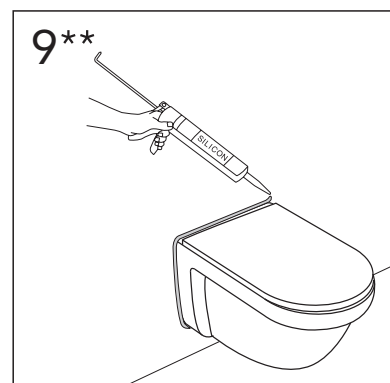

Models	A	B	C	D	E	F	G	H	I
4330	530	370	410	50	180/230	220	320	355	90
5530	500	340	400	45	180/230	220	320	355	60
5693	505	305	400	55	180/230	220	320	355	50
5G84	530	370	410	85	180	220	320	355	70
7G06	535	355	410	55	180	220	320	355	60
3530	535	355	410	55	180	220	320	355	60
4G01	700	360	400	55	180	220	320	355	100
4G95	595	360	460	55	180	220	320	355	100