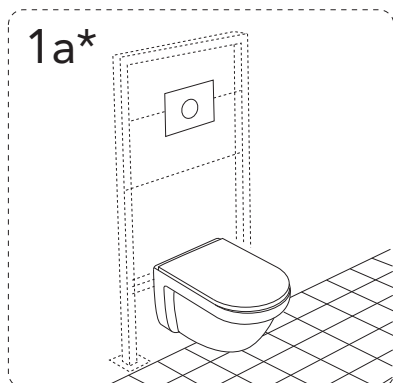

Models	A	B	C	D	E	F	G	H	I
4330	530	370	410	50	180/230	220	320	355	90
5530	500	340	400	45	180/230	220	320	355	60
5693	505	305	400	55	180/230	220	320	355	50
5G84	530	370	410	85	180	220	320	355	70
7G06	535	355	410	55	180	220	320	355	60
3530	535	355	410	55	180	220	320	355	60
4G01	700	360	400	55	180	220	320	355	100
4G95	595	360	460	55	180	220	320	355	100