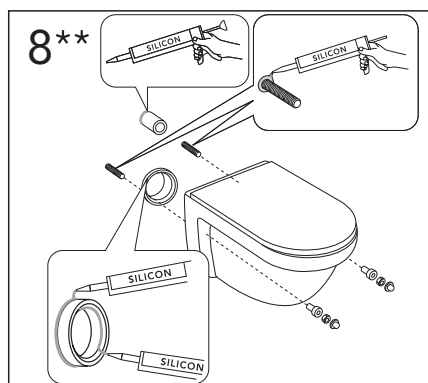

Models	A	B	C	D	E	F	G	H	I
4330	530	370	410	50	180/230	220	320	355	90
5530	500	340	400	45	180/230	220	320	355	60
5693	505	305	400	55	180/230	220	320	355	50
5G84	530	370	410	85	180	220	320	355	70
7G06	535	355	410	55	180	220	320	355	60
3530	535	355	410	55	180	220	320	355	60
4G01	700	360	400	55	180	220	320	355	100
4G95	595	360	460	55	180	220	320	355	100