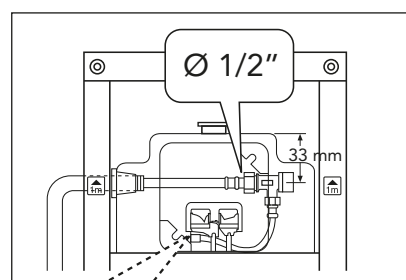

i Operating pressure, fill valve 0,5-10 bar
Driftryck, påfyllningsventil, 0,5-10 bar

Pressure test (water), fill valve.
Provtryckning (vatten), påfyllningsventil Max 10 bar.
Pressure test (water) shut off valve max 10 bar.
Provtryckning (vatten) mot stängd avstängningsventil, Max 10 bar.