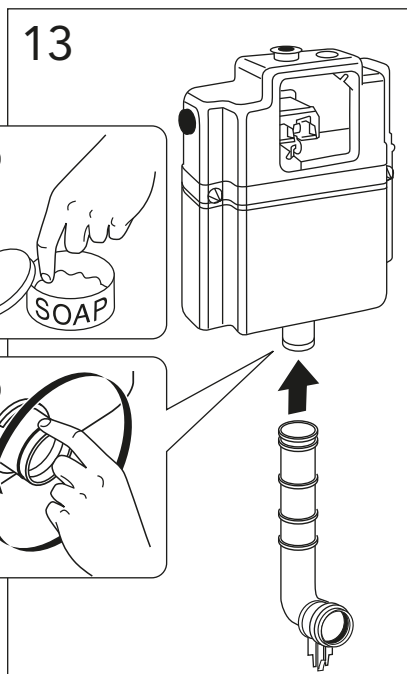

GUSTAVSBERG / SMARTER BATHROOMS

SINCE 1825

ALL-IN-ONE

Art. nr. GB19211002201. GB1921102202. GB1921102203

Accepterad monteringsanvisning 2016:1

★ SE. Enligt Branschregler,
Säker Vatteninstallation
Infästning och tätning ska ske enligt
Branschregler Säker Vatteninstallation

* SE. Enligt Branschregler, Säker vatteninstallation

i Operating pressure, fill valve 0,5-10 bar
Driftryck, påfyllningsventil, 0,5-10 bar

Pressure test (water), fill valve.
Provtryckning (vatten), påfyllningsventil Max 10 bar.
Pressure test (water) shut off valve max 10 bar.
Provtryckning (vatten) mot stängd avstängningsventil, Max 10 bar.