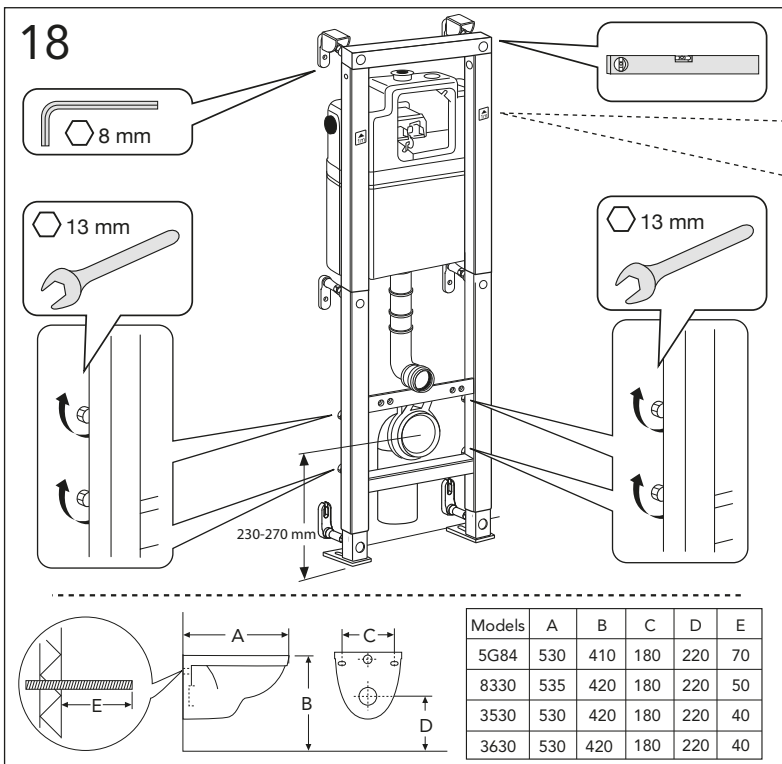

GUSTAVSBERG / SMARTER BATHROOMS

SINCE 1825

ALL-IN-ONE

Art. nr. GB19211002201. GB1921102202. GB1921102203

Accepterad monteringsanvisning 2016:1

★ SE. Enligt Branschregler,
Säker Vatteninstallation
Infästning och tätning ska ske enligt
Branschregler Säker Vatteninstallation

* SE. Enligt Branschregler, Säker vatteninstallation

i Operating pressure, fill valve 0,5-10 bar
Driftryck, påfyllningsventil, 0,5-10 bar

Pressure test (water), fill valve.
Provtryckning (vatten), påfyllningsventil Max 10 bar.
Pressure test (water) shut off valve max 10 bar.
Provtryckning (vatten) mot stängd avstängningsventil, Max 10 bar.

4,5 L. → 4 L.

A

C

4,5 L. → 4 L.

A

C

WC 3630
WC 5G84

ESTETIC 8330