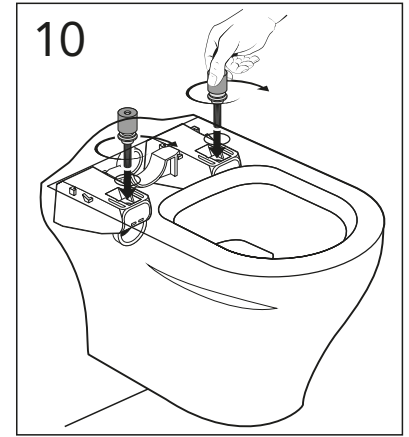

* SE. Enligt Branschregler, Säker vatteninstallation

i Operating pressure, fill valve 0,5-10 bar
Driftryck, påfyllningsventil, 0,5-10 bar

Pressure test (water), fill valve.
Provtryckning (vatten), påfyllningsventil Max 10 bar.
Pressure test (water) shut off valve max 10 bar.
Provtryckning (vatten) mot stängd avstängningsventil, Max 10 bar.

4,5 L. → 4 L.

A

C

4,5 L. → 4 L.

A

C

WC 3630
WC 5G84

ESTETIC 8330