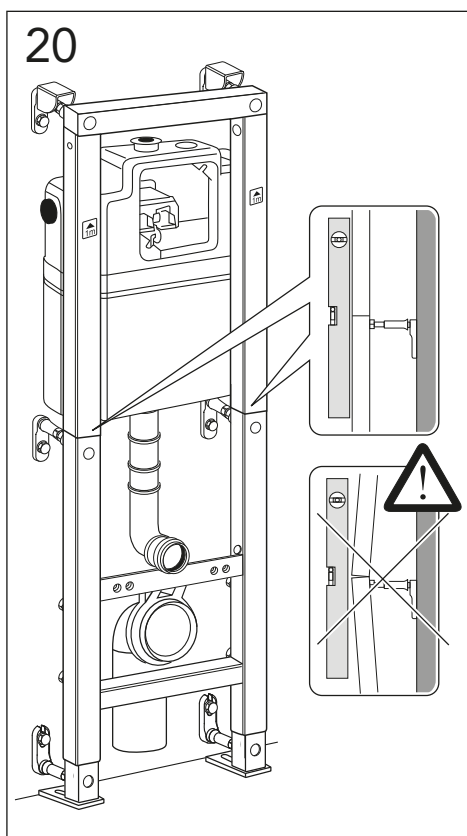

GUSTAVSBERG / SMARTER BATHROOMS

SINCE 1825

ALL-IN-ONE

Art. nr. GB19211002201. GB1921102202. GB1921102203

Accepterad monteringsanvisning 2016:1

★ SE. Enligt Branschregler,
Säker Vatteninstallation
Infästning och tätning ska ske enligt
Branschregler Säker Vatteninstallation

* SE. Enligt Branschregler, Säker vatteninstallation

i Operating pressure, fill valve 0,5-10 bar
Driftryck, påfyllningsventil, 0,5-10 bar

Pressure test (water), fill valve.
Provtryckning (vatten), påfyllningsventil Max 10 bar.
Pressure test (water) shut off valve max 10 bar.
Provtryckning (vatten) mot stängd avstängningsventil, Max 10 bar.