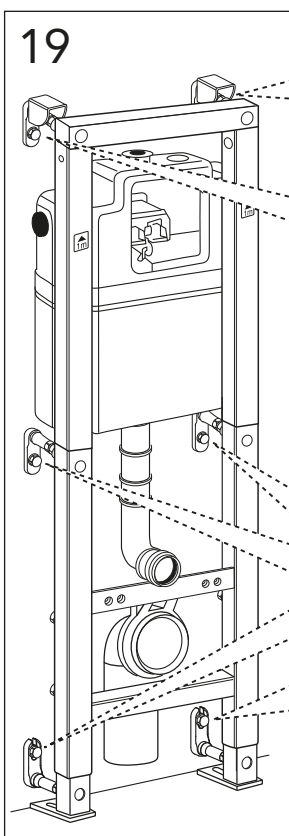

★ SE. Enligt Branschregler,
Säker Vatteninstallation
Infästning och tätning ska ske enligt
Branschregler Säker Vatteninstallation