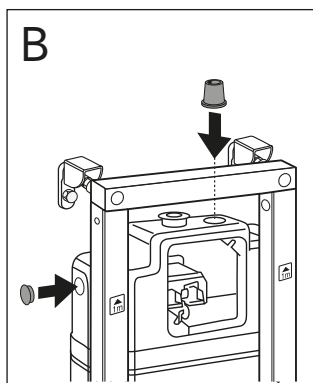

4,5 L. → 4 L.

A