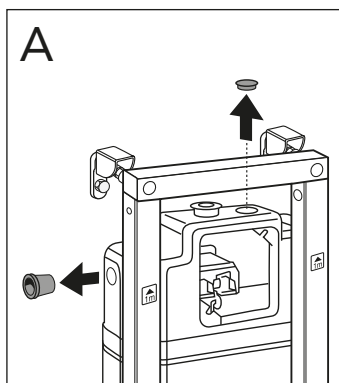

4,5 L. → 4 L.

A