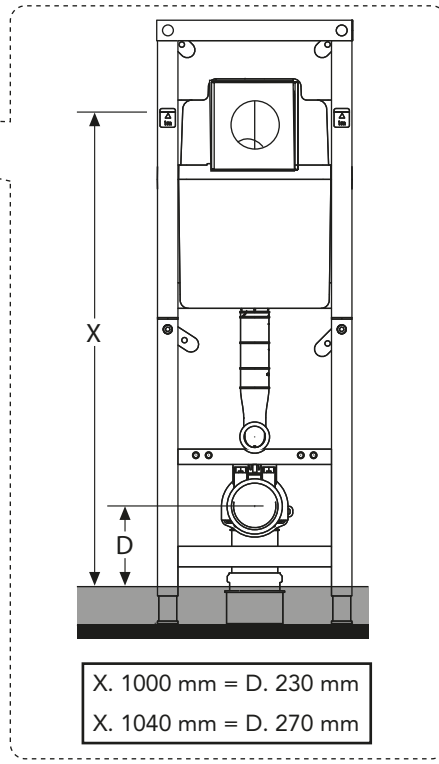

GUSTAVSBERG / SMARTER BATHROOMS

SINCE 1825

ALL-IN-ONE

Art. nr. GB19211002201. GB1921102202. GB1921102203

Accepterad monteringsanvisning 2016:1

★ SE. Enligt Branschregler,
Säker Vatteninstallation
Infästning och tätning ska ske enligt
Branschregler Säker Vatteninstallation

* SE. Enligt Branschregler, Säker vatteninstallation

i Operating pressure, fill valve 0,5-10 bar
Driftryck, påfyllningsventil, 0,5-10 bar

Pressure test (water), fill valve.
Provtryckning (vatten), påfyllningsventil Max 10 bar.
Pressure test (water) shut off valve max 10 bar.
Provtryckning (vatten) mot stängd avstängningsventil, Max 10 bar.

4,5 L. → 4 L.

A

C

4,5 L. → 4 L.

A

C

WC 3630
WC 5G84

ESTETIC 8330