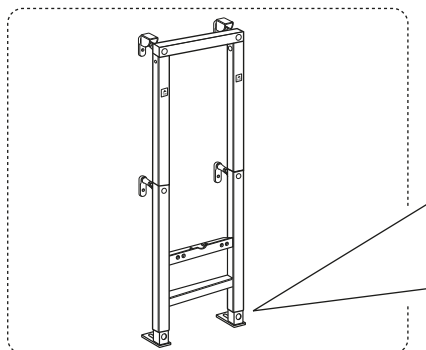

GUSTAVSBERG / SMARTER BATHROOMS

SINCE 1825

ALL-IN-ONE

Art. nr. GB19211002201. GB1921102202. GB1921102203

Accepterad monteringsanvisning 2016:1

★ SE. Enligt Branschregler,
Säker Vatteninstallation
Infästning och tätning ska ske enligt
Branschregler Säker Vatteninstallation