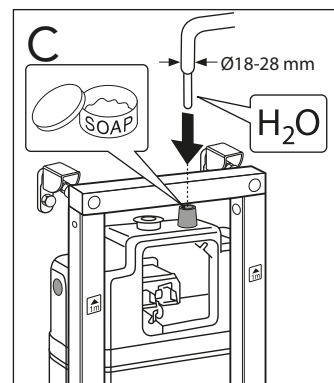

* SE. Enligt Branschregler, Säker vatteninstallation

i Operating pressure, fill valve 0,5-10 bar
Driftryck, påfyllningsventil, 0,5-10 bar

Pressure test (water), fill valve.
Provtryckning (vatten), påfyllningsventil Max 10 bar.
Pressure test (water) shut off valve max 10 bar.
Provtryckning (vatten) mot stängd avstängningsventil, Max 10 bar.

4,5 L. → 4 L.

A

C

4,5 L. → 4 L.

A

C

WC 3630
WC 5G84

ESTETIC 8330