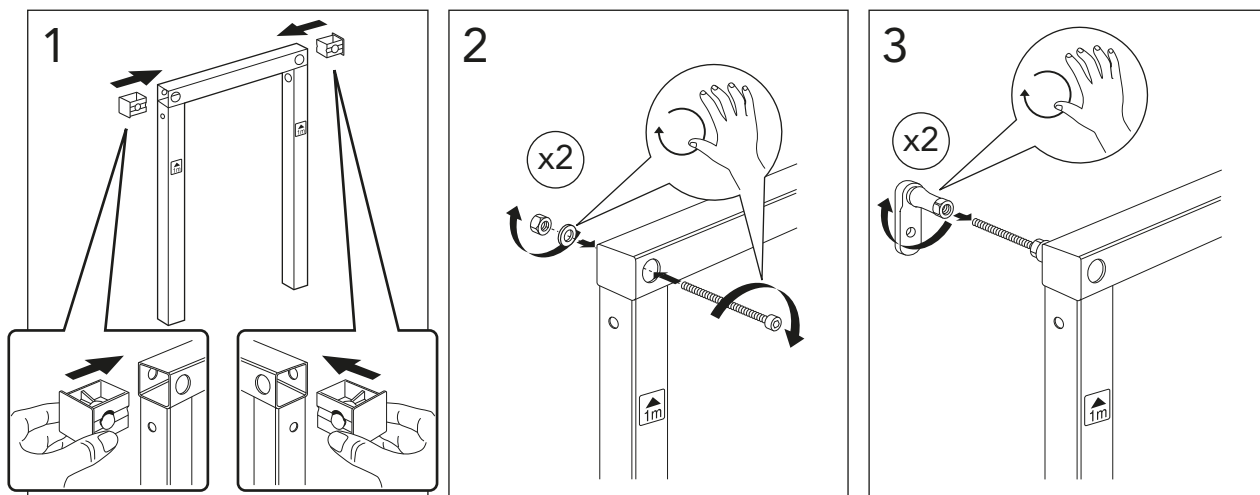

GUSTAVSBERG / SMARTER BATHROOMS

SINCE 1825

ALL-IN-ONE

Art. nr. GB19211002201. GB1921102202. GB1921102203

Accepterad monteringsanvisning 2016:1

★ SE. Enligt Branschregler,
Säker Vatteninstallation
Infästning och tätning ska ske enligt
Branschregler Säker Vatteninstallation