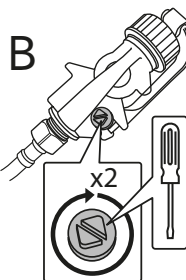

4,5 L. → 4 L.

A