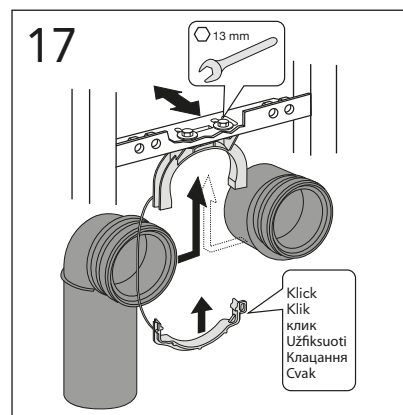

GUSTAVSBERG / SMARTER BATHROOMS

SINCE 1825

ALL-IN-ONE

Art. nr. GB19211002201. GB1921102202. GB1921102203

Accepterad monteringsanvisning 2016:1

★ SE. Enligt Branschregler,
Säker Vatteninstallation
Infästning och tätning ska ske enligt
Branschregler Säker Vatteninstallation

* SE. Enligt Branschregler, Säker vatteninstallation

i Operating pressure, fill valve 0,5-10 bar
Driftryck, påfyllningsventil, 0,5-10 bar

Pressure test (water), fill valve.
Provtryckning (vatten), påfyllningsventil Max 10 bar.
Pressure test (water) shut off valve max 10 bar.
Provtryckning (vatten) mot stängd avstängningsventil, Max 10 bar.