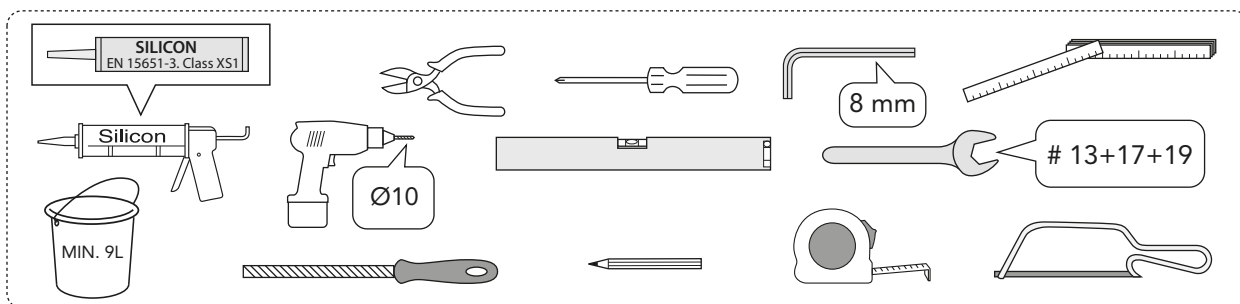

GUSTAVSBERG / SMARTER BATHROOMS

SINCE 1825

ALL-IN-ONE

Art. nr. GB19211002201. GB1921102202. GB1921102203

Accepterad monteringsanvisning 2016:1

★ SE. Enligt Branschregler,
Säker Vatteninstallation
Infästning och tätning ska ske enligt
Branschregler Säker Vatteninstallation

* SE. Enligt Branschregler, Säker vatteninstallation

i Operating pressure, fill valve 0,5-10 bar
Driftryck, påfyllningsventil, 0,5-10 bar

Pressure test (water), fill valve.
Provtryckning (vatten), påfyllningsventil Max 10 bar.
Pressure test (water) shut off valve max 10 bar.
Provtryckning (vatten) mot stängd avstängningsventil, Max 10 bar.