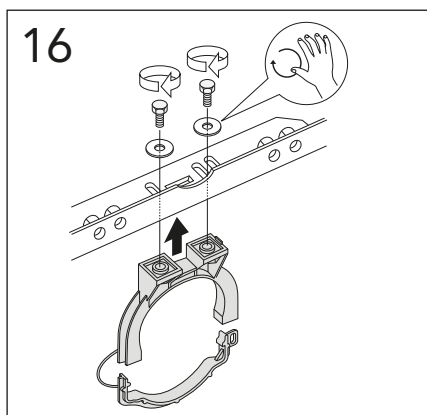

GUSTAVSBERG / SMARTER BATHROOMS

SINCE 1825

ALL-IN-ONE

Art. nr. GB19211002201. GB1921102202. GB1921102203

Accepterad monteringsanvisning 2016:1

★ SE. Enligt Branschregler,
Säker Vatteninstallation
Infästning och tätning ska ske enligt
Branschregler Säker Vatteninstallation

* SE. Enligt Branschregler, Säker vatteninstallation

i Operating pressure, fill valve 0,5-10 bar
Driftryck, påfyllningsventil, 0,5-10 bar

Pressure test (water), fill valve.
Provtryckning (vatten), påfyllningsventil Max 10 bar.
Pressure test (water) shut off valve max 10 bar.
Provtryckning (vatten) mot stängd avstängningsventil, Max 10 bar.