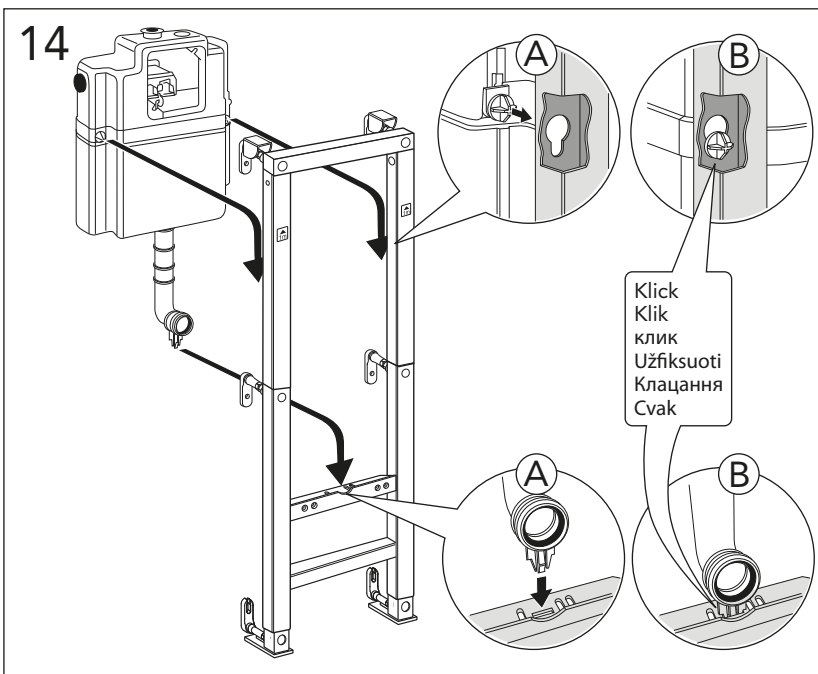

GUSTAVSBERG / SMARTER BATHROOMS

SINCE 1825

ALL-IN-ONE

Art. nr. GB19211002201. GB1921102202. GB1921102203

Accepterad monteringsanvisning 2016:1

★ SE. Enligt Branschregler,
Säker Vatteninstallation
Infästning och tätning ska ske enligt
Branschregler Säker Vatteninstallation

* SE. Enligt Branschregler, Säker vatteninstallation

i Operating pressure, fill valve 0,5-10 bar
Driftryck, påfyllningsventil, 0,5-10 bar

Pressure test (water), fill valve.
Provtryckning (vatten), påfyllningsventil Max 10 bar.
Pressure test (water) shut off valve max 10 bar.
Provtryckning (vatten) mot stängd avstängningsventil, Max 10 bar.