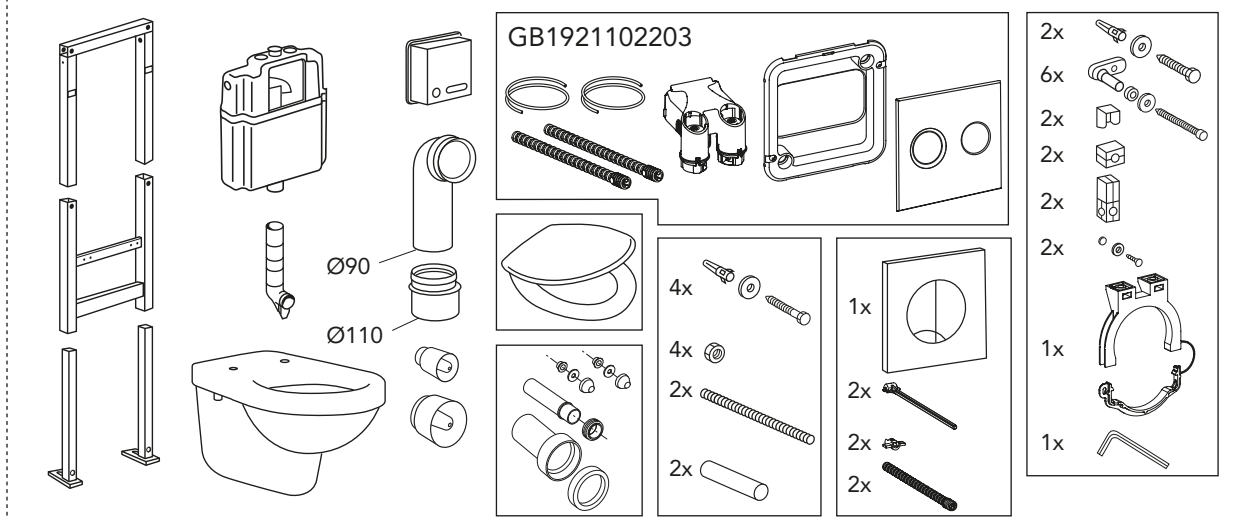

GUSTAVSBERG / SMARTER BATHROOMS

SINCE 1825

ALL-IN-ONE

Art. nr. GB19211002201. GB1921102202. GB1921102203

Accepterad monteringsanvisning 2016:1

★ SE. Enligt Branschregler,
Säker Vatteninstallation
Infästning och tätning ska ske enligt
Branschregler Säker Vatteninstallation