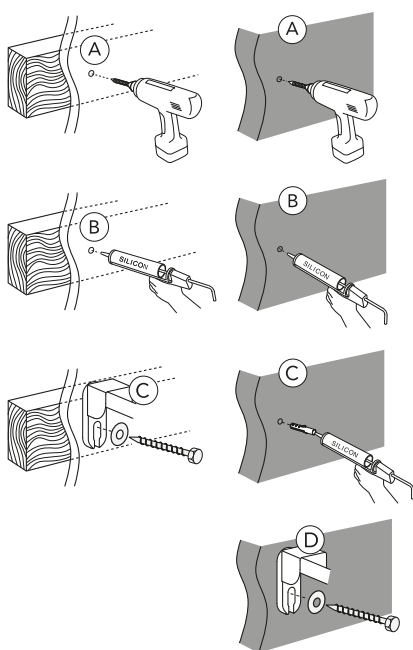

GUSTAVSBERG / SMARTER BATHROOMS

SINCE 1825

ALL-IN-ONE

Art. nr. GB19211002201. GB1921102202. GB1921102203

Accepterad monteringsanvisning 2016:1

★ SE. Enligt Branschregler,
Säker Vatteninstallation
Infästning och tätning ska ske enligt
Branschregler Säker Vatteninstallation

* SE. Enligt Branschregler, Säker vatteninstallation

i Operating pressure, fill valve 0,5-10 bar
Driftryck, påfyllningsventil, 0,5-10 bar

Pressure test (water), fill valve.
Provtryckning (vatten), påfyllningsventil Max 10 bar.
Pressure test (water) shut off valve max 10 bar.
Provtryckning (vatten) mot stängd avstängningsventil, Max 10 bar.