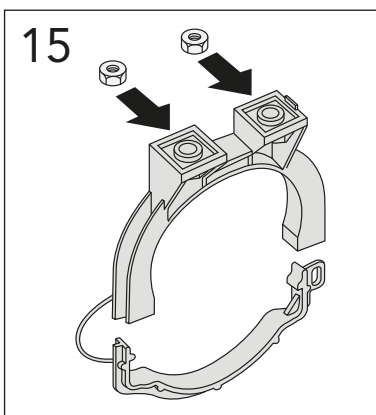

GUSTAVSBERG / SMARTER BATHROOMS

SINCE 1825

ALL-IN-ONE

Art. nr. GB19211002201. GB1921102202. GB1921102203

Accepterad monteringsanvisning 2016:1

★ SE. Enligt Branschregler,
Säker Vatteninstallation
Infästning och tätning ska ske enligt
Branschregler Säker Vatteninstallation

* SE. Enligt Branschregler, Säker vatteninstallation

i Operating pressure, fill valve 0,5-10 bar
Driftryck, påfyllningsventil, 0,5-10 bar

Pressure test (water), fill valve.
Provtryckning (vatten), påfyllningsventil Max 10 bar.
Pressure test (water) shut off valve max 10 bar.
Provtryckning (vatten) mot stängd avstängningsventil, Max 10 bar.