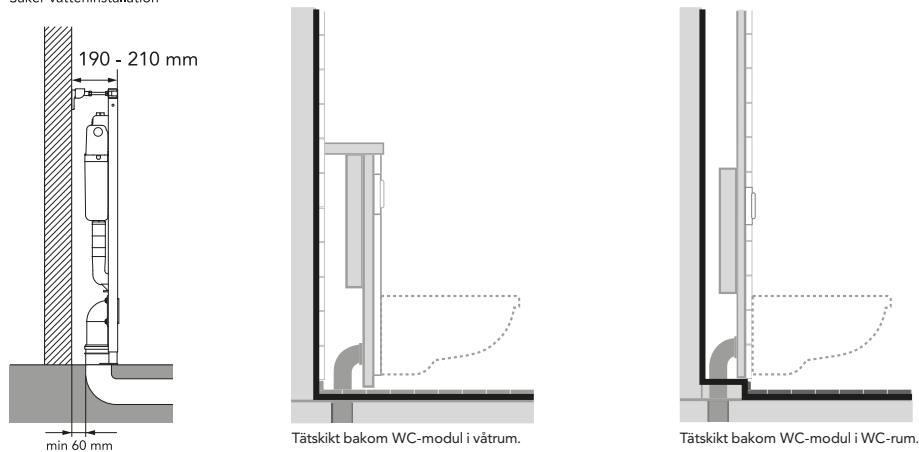

GUSTAVSBERG / SMARTER BATHROOMS

SINCE 1825

ALL-IN-ONE

Art. nr. GB19211002201. GB1921102202. GB1921102203

Accepterad monteringsanvisning 2016:1

★ SE. Enligt Branschregler,
Säker Vatteninstallation
Infästning och tätning ska ske enligt
Branschregler Säker Vatteninstallation

* SE. Enligt Branschregler, Säker vatteninstallation

i Operating pressure, fill valve 0,5-10 bar
Driftryck, påfyllningsventil, 0,5-10 bar

Pressure test (water), fill valve.
Provtryckning (vatten), påfyllningsventil Max 10 bar.
Pressure test (water) shut off valve max 10 bar.
Provtryckning (vatten) mot stängd avstängningsventil, Max 10 bar.

4,5 L. → 4 L.

A

C

4,5 L. → 4 L.

A

C

WC 3630
WC 5G84

ESTETIC 8330