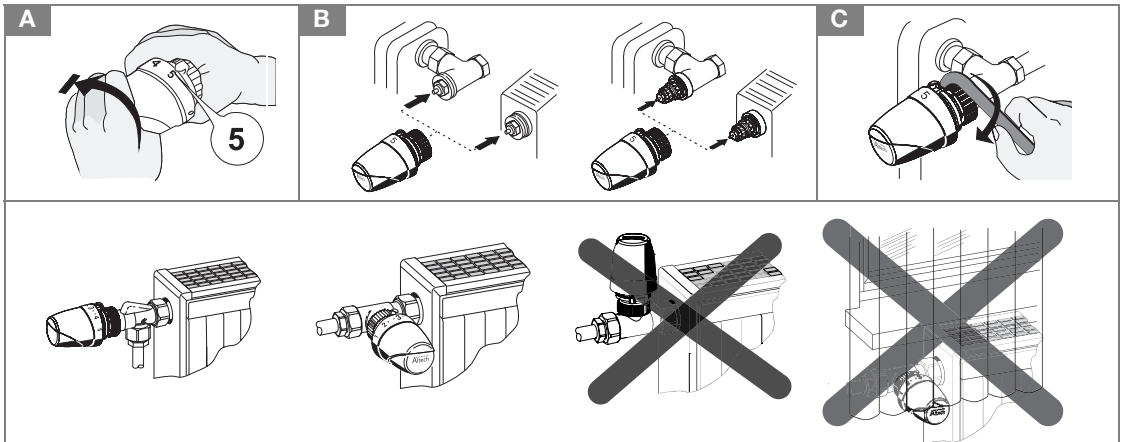

Aitech

 M30x1,5		* - 5	* - 4	* - 5
		•	•	•
	L	-	-	2m
DK		40 3493.004	-	40 3490.920
NO		8565872	8565878	8565882
SE		4757119	4757123	4757124
FI		4032810	4032812	4032814

	*	1	2	3	4	5
°C	6	14	18	21	24	28
°F	43	57	64	70	75	82

	*	1	2	3	4
°C	6	13	17	20	23
°F	43	56	63	69	74

Distributed by:

Denmark

Saint-Gobain Distribution Denmark
Park Allé 370
2605 Brøndby

Norway

Brødrene Dahl
Brynsengveien 5
0667 Oslo

Sweden

Dahl Sverige AB
Box 67
126 77 Järfälla

Finland

LVI-Dahl Oy
Robert Huberin tie 5
01510 Vantaa