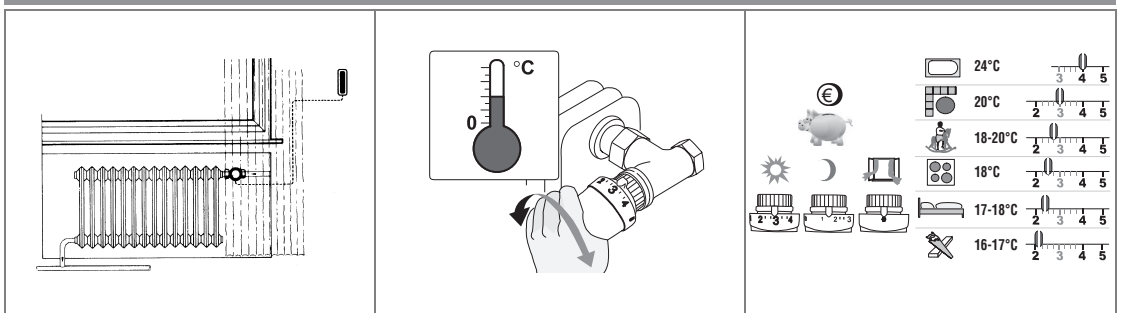

Aitech

 M30x1,5		* - 5	* - 4	* - 5
		•	•	•
	L	-	-	2m
DK		40 3493.004	-	40 3490.920
NO		8565872	8565878	8565882
SE		4757119	4757123	4757124
FI		4032810	4032812	4032814

	*	1	2	3	4	5
°C	6	14	18	21	24	28
°F	43	57	64	70	75	82

	*	1	2	3	4
°C	6	13	17	20	23
°F	43	56	63	69	74

Distributed by:

Denmark

Saint-Gobain Distribution Denmark
Park Allé 370
2605 Brøndby

Norway

Brødrene Dahl
Brynsengveien 5
0667 Oslo

Sweden

Dahl Sverige AB
Box 67
126 77 Järfälla

Finland

LVI-Dahl Oy
Robert Huberin tie 5
01510 Vantaa