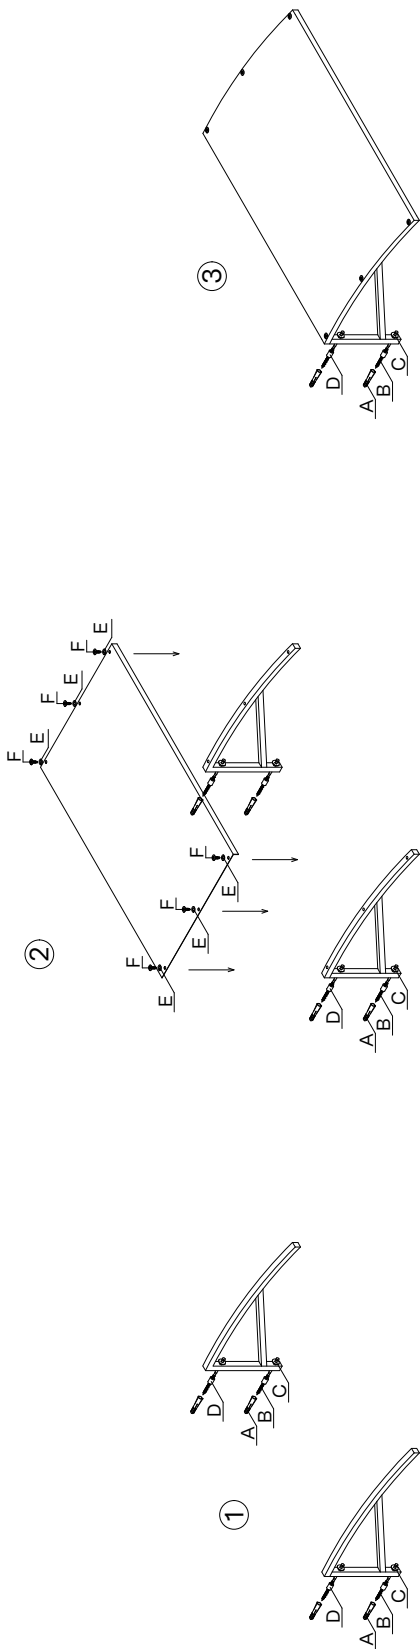

### LUFTVÄRMEPUMPSTAK

Small: L 920 x B 510 x H 280 mm

- A. Plastplugg M8x65
- B. Tråskruv M8x120
- C. Metallbricka M8
- D. Plastpackning M8x18x25
- E. Metallbricka M4,2
- F. Självborrande skruv M4,2x16